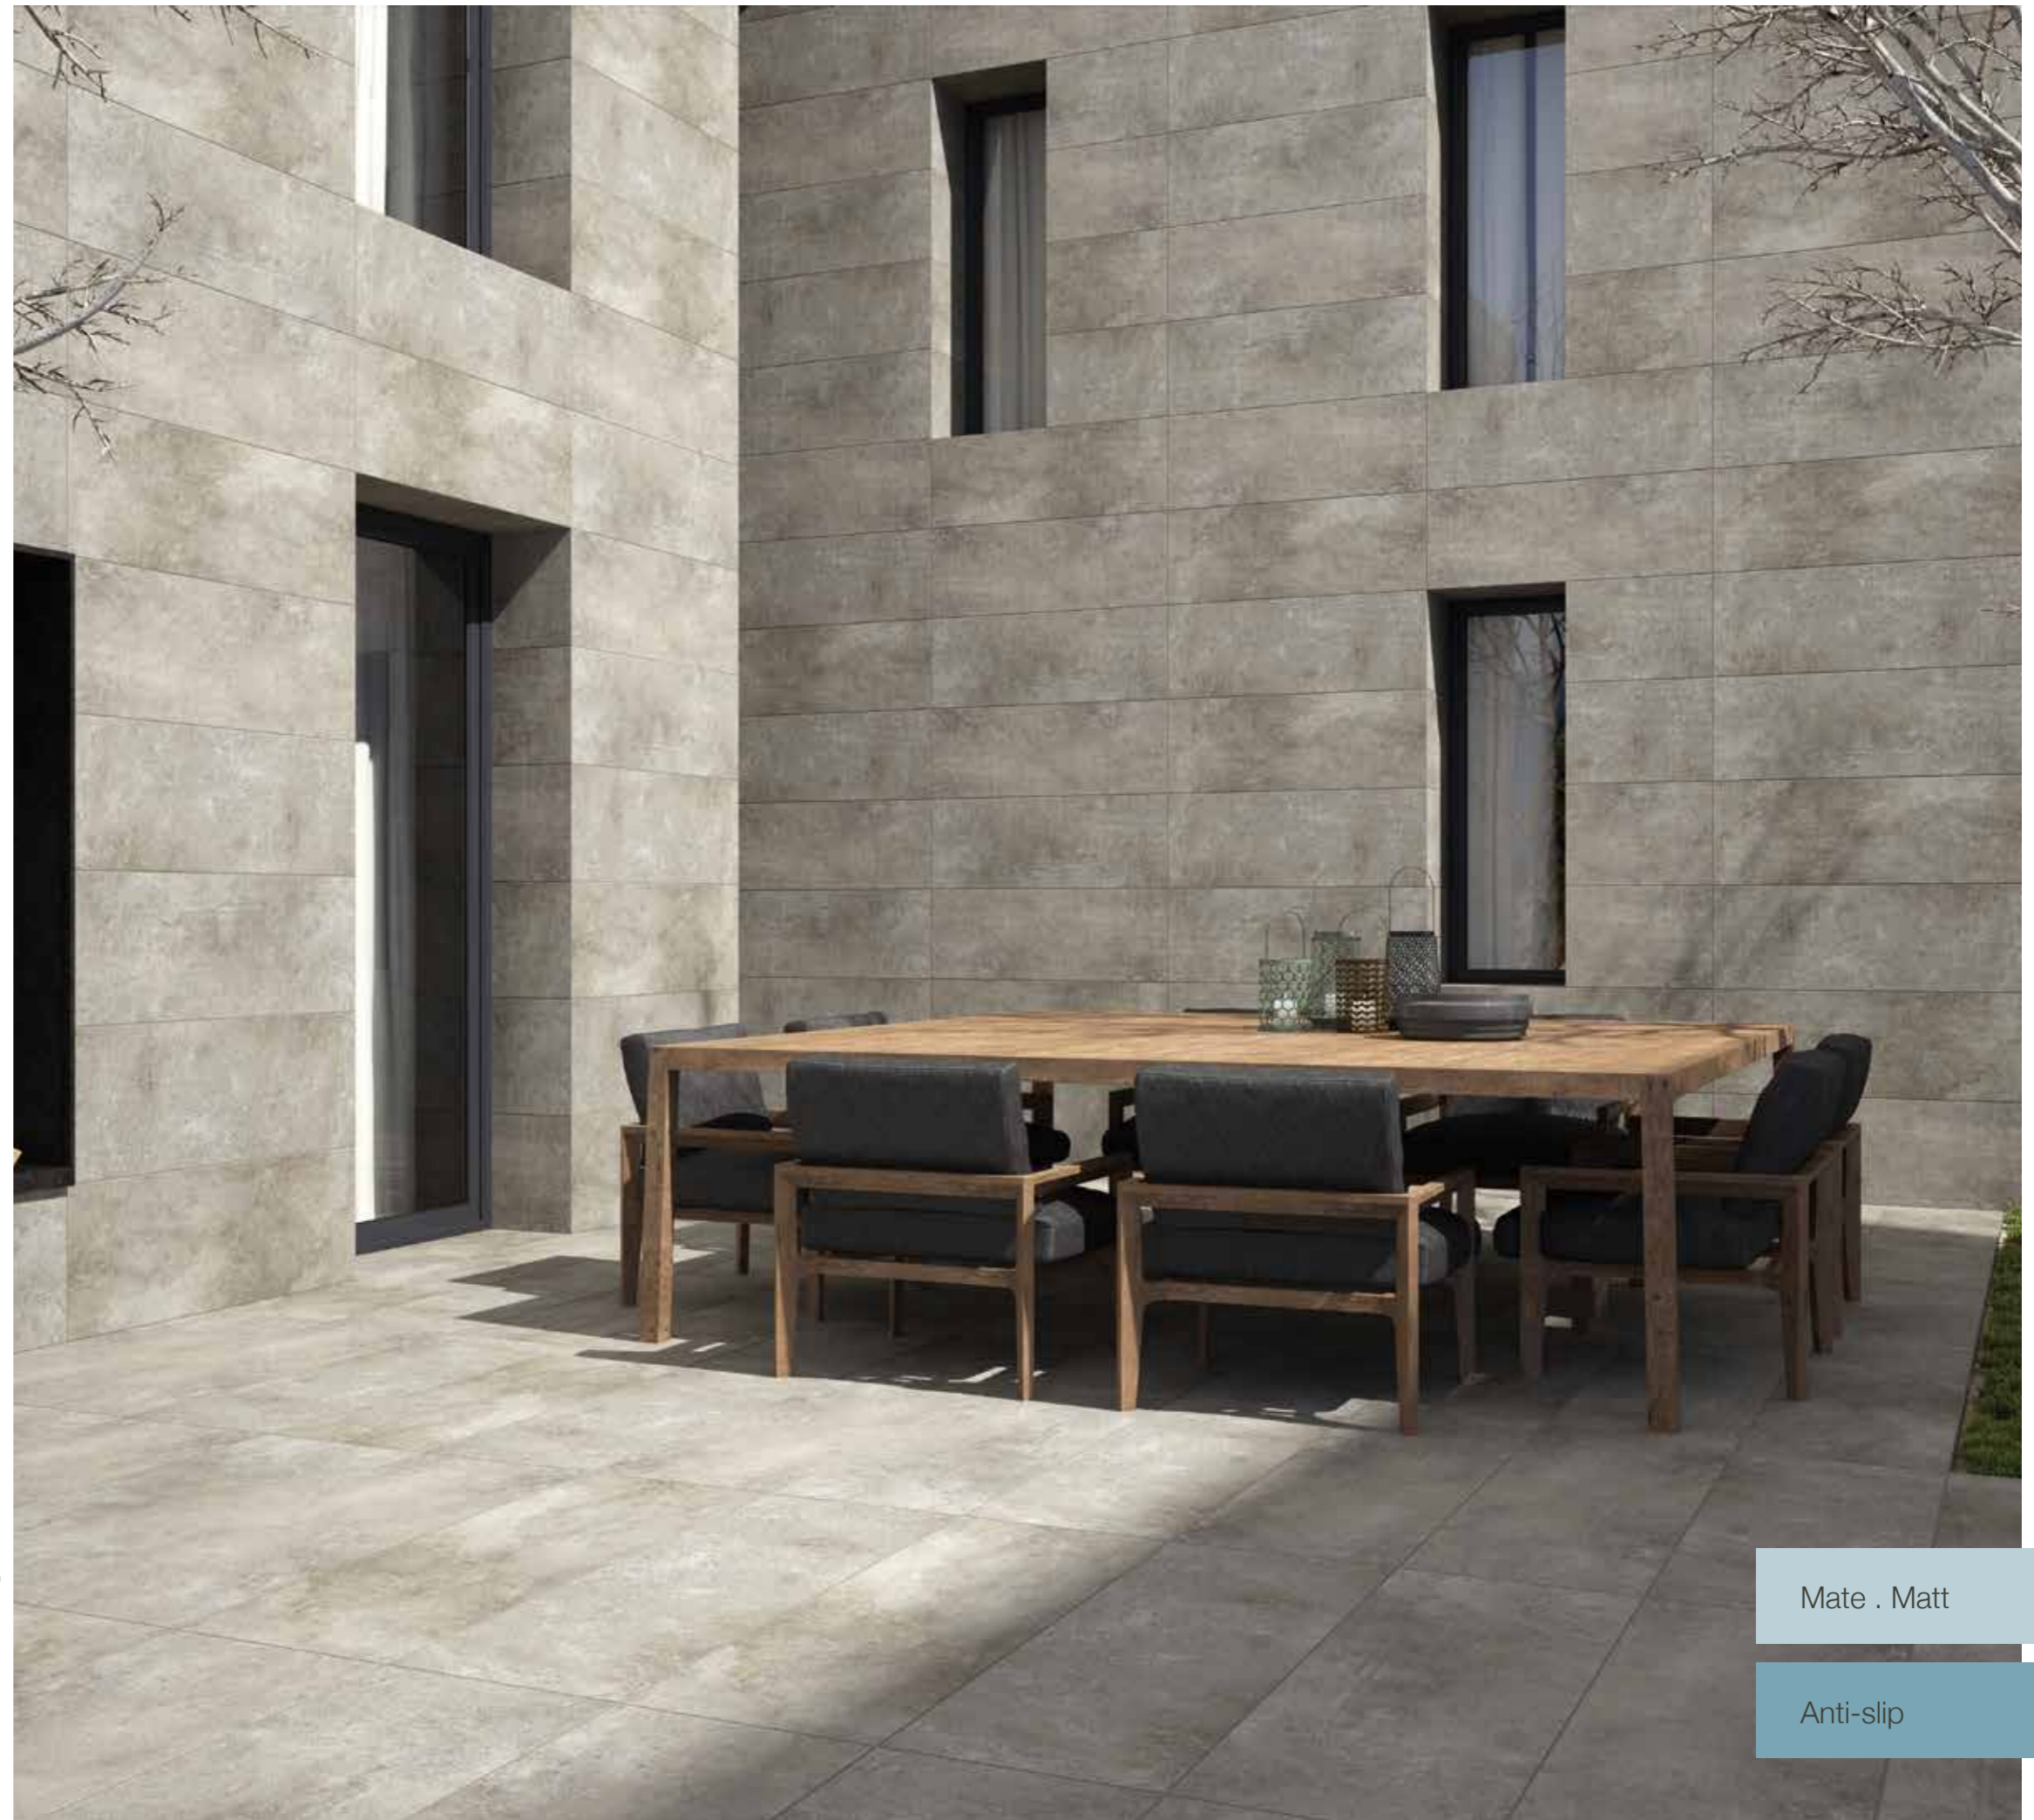

Stonegate Mud
41 x 114 cm.

P4114LB

Stonegate Dust
41 x 114 cm.

P4114LB

DISPONIBLE EN TODOS LOS COLORES
AVAILABLE IN ALL COLORS

Rodapié / Skirting Stonegate TR-22
10 x 57 cm. [PCK. 15]

Ambiente realizado con Stonegate Dust 41 x 114 cm.