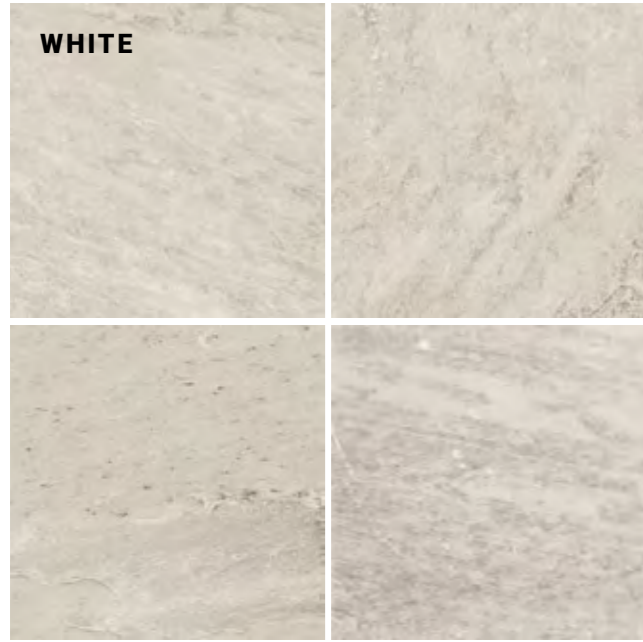

GREY

Ejemplo variedad gráfica 60x60x2 RC
Graphic variety example 24"x24"x0,8" RC

STONEHENGE

WHITE