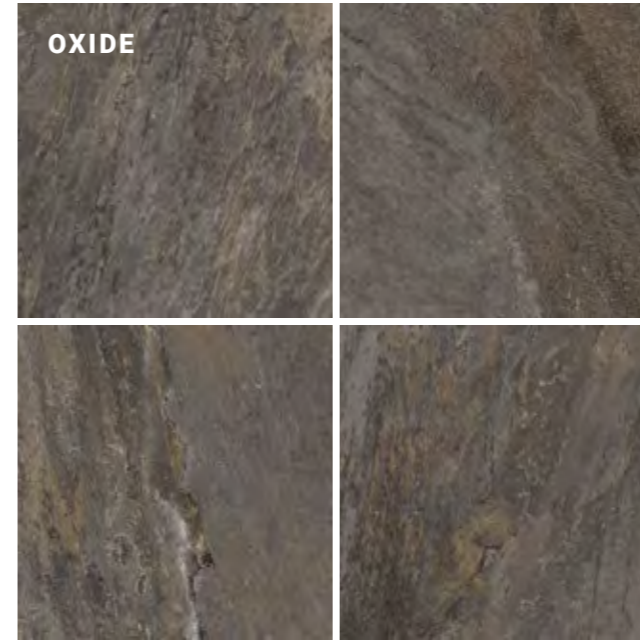

# STONEHENGE

**WHITE**

**GREY**

Ejemplo variedad gráfica 60x60x2 RC  
Graphic variety example 24"x24"x0,8" RC

Ejemplo variedad gráfica 60x60x2 RC  
Graphic variety example 24"x24"x0,8" RC

## →IN←OUT→Collection

**OXIDE**

Ejemplo variedad gráfica 60x60x2 RC  
Graphic variety example 24"x24"x0,8" RC

Stonehenge White 60x90x2 RC

Stonehenge Oxide 60x120x2 RC