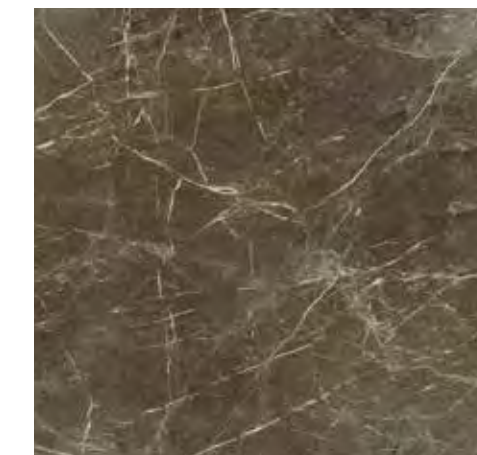

STONE MATTER

beige / brown / grys

29,8×89,8
28,1×30,1

PARADYZ
my way

STONE MATTER BEIGE GLOSSY 29,8×89,8

STONE MATTER GRYS GLOSSY 29,8×89,8

STONE MATTER BEIGE INSERTO GLOSSY 29,8×89,8

STONE MATTER GRYS INSERTO GLOSSY 29,8×89,8

STONE MATTER BROWN GLOSSY 29,8×89,8

STONE MATTER BEIGE GLOSSY CUT MOSAIC 28,1×30,1

STONE MATTER GRYS GLOSSY CUT MOSAIC 28,1×30,1

floor tiles used in the arrangement

MATTER GRYS MATT 59,8×59,8

MATTER BROWN MATT 59,8×59,8