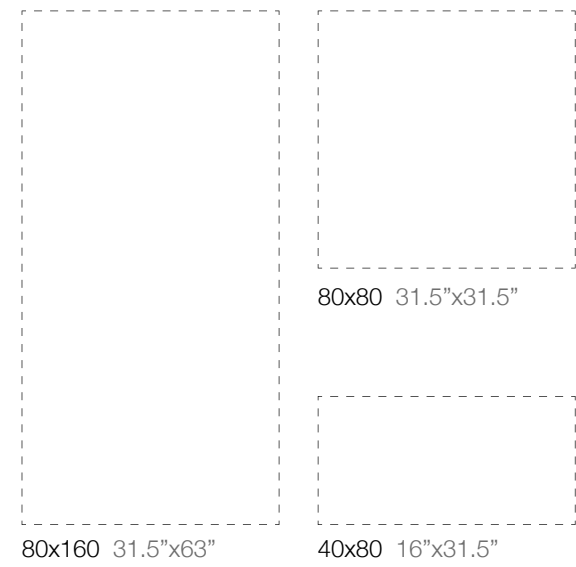

FONDI NATURALI RETTIFICATI
NATURAL RECTIFIED SURFACES

GRES PORCELLANATO
PORCELAIN STONEWARE

5 GRAFICHE MISTE 5 MIXED PATTERNS

Colori Colours	Nr. 3	Formati Sizes	Caratteristiche tecniche Technical characteristics	Aree di utilizzo Usage destinations	Rif. Norma Ref. Norm
		80x160 80x80 40x80	Gres porcellanato rettificato naturale	Pavimenti interni Rivestimenti Residenziale Commerciale leggero	R10 (indoor) BCRA > 0,40
			Natural rectified porcelain stoneware	Indoor flooring Wall-tiling Residential Light commercial	ASTM C1028 > 0,60

STONEPLUS

Autentica riproduzione di pietre naturali con grafiche pulite e minimali proposte in spessore sottile mm. 7,2 su grandi lastre 80x160, 80x80 e 40x80 con la tecnologia Continuaplus. Gres porcellanato per pavimento e rivestimento.

Authentic reproduction of natural stones with clean and minimal graphics in thin thickness mm. 7.2, large slabs 80x160, 80x80 and 40x80 made with Continuaplus technology. Porcelain stoneware for floor and wall.

● Gradino naturale
costa retta
33x80x3,5x3,5
pcs. 6
235 **GCRS...** (colore fondo)
gradino nat. 33x80x3,5x3,5
395 **ASCRS...** (colore fondo)
angolare sinistro nat. 33x80x3,5x3,5
395 **ADCRS...** (colore fondo)
angolare destro nat. 33x80x3,5x3,5