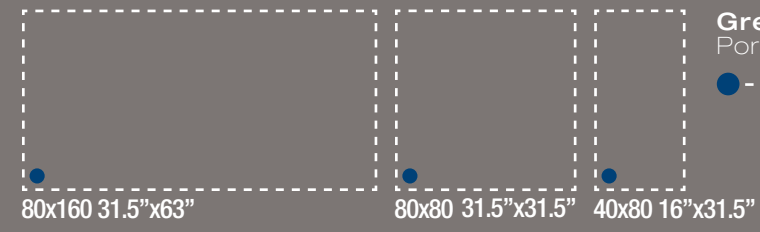

GREY

Stoneplus Grey 80x80

STONEPLUS

WHITE

Stoneplus White 80x80

Gres porcellanato
Porcelain stoneware
● --- naturale rettificato
natural rectified

STONEPLUS
TECNOLOGIA CONTINUA PLUS

● Jolly Coprispigo pcs. 6
56 **JOS...** (colore fondo)
Jolly Coprispigo 1x80

● Gradino naturale
costa retta
33x80x3,5x3,5
pcs. 6
235 **GCRS...** (colore fondo)
gradino nat. 33x80x3,5x3,5
395 **ASCRS...** (colore fondo)
angolare sinistro nat. 33x80x3,5x3,5
395 **ADCRS...** (colore fondo)
angolare destro nat. 33x80x3,5x3,5