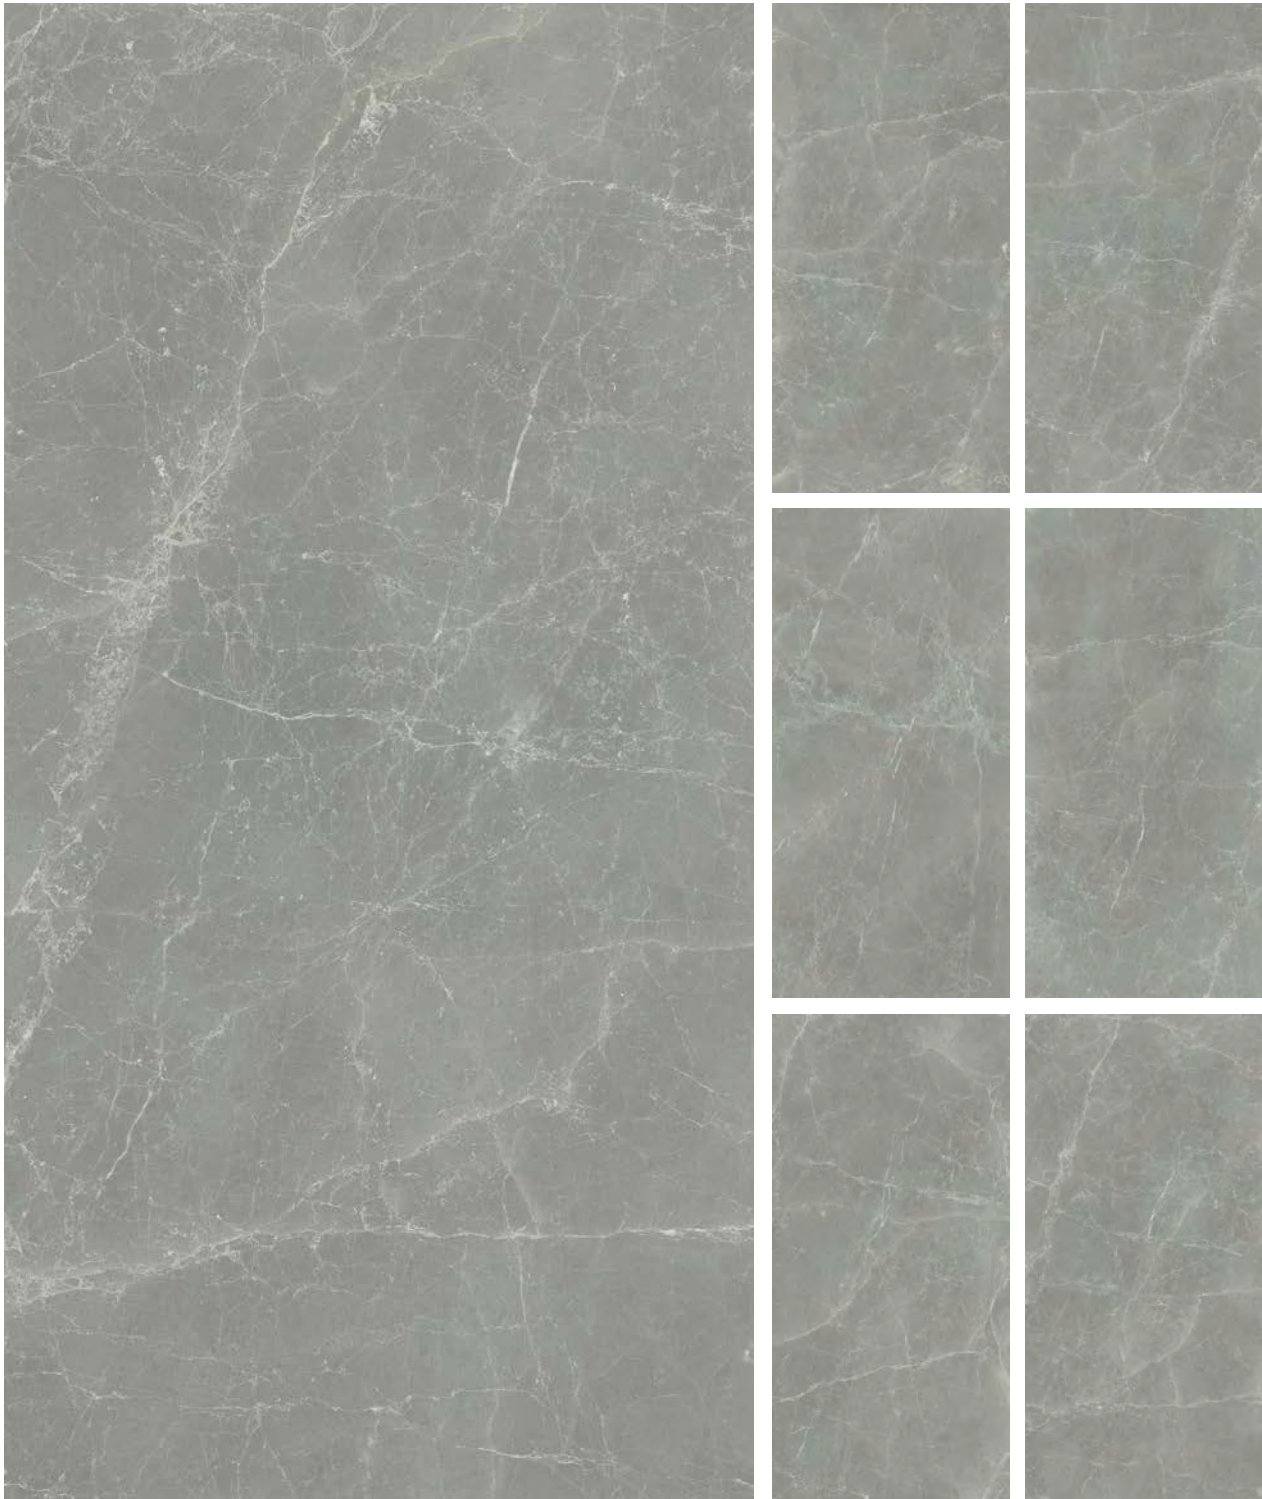

STONTECH/4.0

STONE_05

FLORIM OVERSIZE
magnUm®

GRES FINE PORCELLANATO/FINE PORCELAIN STONEWARE/GRES CERAME FIN/FEINSTEINZEUG-KOLLEKTIONEN/GRES PORCELANICO FINO/ФАРФОРОВЫЙ КЕРАМОГРАНИТ
SQUADRATO - SQUARED - EQUARRI - REKTIFIZIERT - ESCUADRADO - КАЛИБРОВАННАЯ

V2
MODERATE

6 mm 1/4"	COLOR	SURFACE	160x320	120x280	120x240	120x240 R+PTV	60x240	120x120	120x120 R+PTV	60x120
STONTECH/4.0	STONE_05	NATURALE/MATTE	761499	761505	761511	762819	761622	761517	762815	761523
		HIGH - GLOSSY	761495	761501	761507	-	761618	761513	-	761519