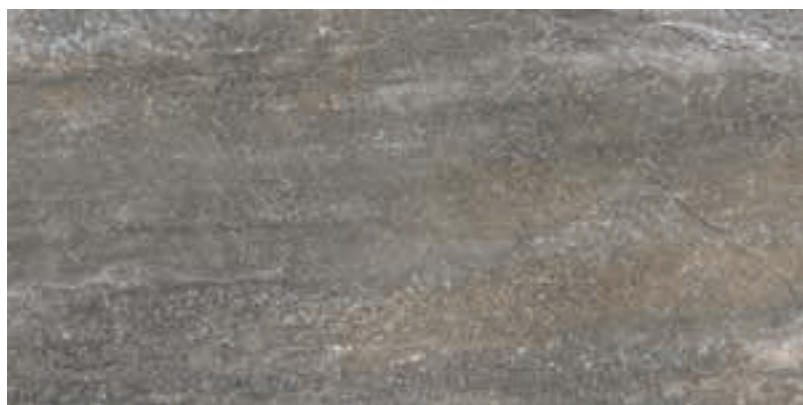

Stoorm Shadow T_20 60X120 RT - 24\"X48\"