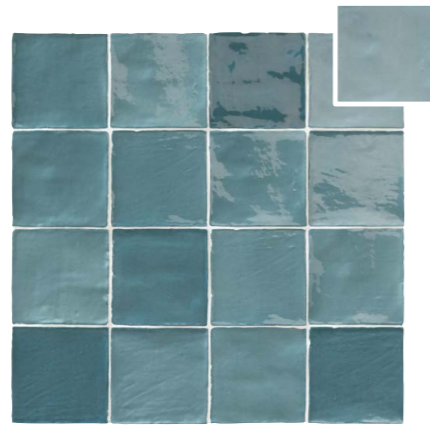

**STOWMIX**

Pasta Blanca

REVESTIMIENTO  
WALL TILE

SUPERFICIE BRILLO  
SURFACE BRIGHTNESS

FORMATOS:  
10 x 10 - 4" x 4"

COLORES DESTONIFICADOS · DESTONIFIED COLORS

**STOW MIX ACQUA**  
10 x 10 (G 27) 4" x 4" m<sup>2</sup>

**STOW MIX TURCHESE**  
10 x 10 (G 27) 4" x 4" m<sup>2</sup>

**STOW MIX OLIVE**  
10 x 10 (G 27) 4" x 4" m<sup>2</sup>

**STOW MIX GREY**  
10 x 10 (G 27) 4" x 4" m<sup>2</sup>

**STOW MIX GRAFFITO**  
10 x 10 (G 27) 4" x 4" m<sup>2</sup>

PIEZAS ESPECIALES · SPECIAL PIECES

Disponibles en todos los colores · Available in all colors

**DEMI-BULLNOSE**  
1,5 x 30 (G 07) 0,6" x 12"

COLORES · COLORS

**STOW BIANCO**  
10 x 10 (G 27) 4" x 4" m<sup>2</sup>