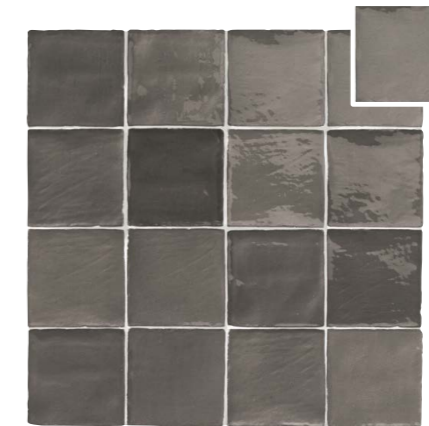

**STOWMIX**

Pasta Blanca

REVESTIMIENTO  
WALL TILE

SUPERFICIE BRILLO  
SURFACE BRIGHTNESS

FORMATOS:  
10 x 10 - 4" x 4"

COLORES DESTONIFICADOS · DESTONIFIED COLORS

**STOW MIX ACQUA**  
10 x 10 (G 27) 4" x 4" m<sup>2</sup>

**STOW MIX TURCHESE**  
10 x 10 (G 27) 4" x 4" m<sup>2</sup>

**STOW MIX OLIVE**  
10 x 10 (G 27) 4" x 4" m<sup>2</sup>

**STOW MIX GREY**  
10 x 10 (G 27) 4" x 4" m<sup>2</sup>

**STOW MIX GRAFFITO**  
10 x 10 (G 27) 4" x 4" m<sup>2</sup>

PIEZAS ESPECIALES · SPECIAL PIECES

Disponibles en todos los colores · Available in all colors

**DEMI-BULLNOSE**  
1,5 x 30 (G 07) 0,6" x 12"

COLORES · COLORS

**STOW BIANCO**  
10 x 10 (G 27) 4" x 4" m<sup>2</sup>