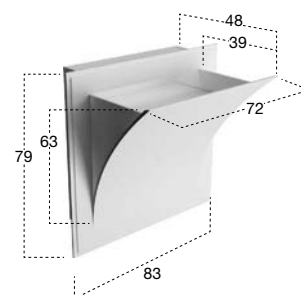

STRAPPO

_2011

design

Domenico De Palo

Modello e design registrato, brevetto depositato
Registered model and design, patent filed

L'essenza in un gesto
The essence in a gesture

Un lembo della parete che si strappa generando rumore, un foglio sottile che viene "tirato fuori dal muro" e rivela uno spazio nascosto, celato alla vista, nel quale è ospitato il lavabo. L'essenza in un gesto, quello dello strappo, del prendere una parte della parete e tirarla con forza rivelando con sorpresa ciò che vi è nascosto dietro. Strappo è il lavabo integrato che nasce dalla trasposizione di un'azione, che sembra voler uscire dal muro ma che allo stesso tempo si mimetizza nella parete, senza apparire in tutta la sua forma a una prima vista frontale ma svelando tutto se stesso solo dopo una visione laterale.

A thin sheet that is "pulled out of the wall" and reveals a hidden space, hidden from sight, which houses the sink.

The essence in a gesture, that of a tear, taking a part of the wall and pulling it tight, surprisingly revealing what is hidden behind. Strappo is the integrated sink that comes from the implementation of an action, which seems to come out from the wall but at the same time blends within, without appearing in all its forms at a first front view but revealing all of itself only after viewing it from the side.

Strappo is made entirely in Corian and can perfectly be integrated in the wall because after installation can be stuccoed and finished with the same material and colour as the wall. It can also be enhanced if painted a different colour from the wall. The led lighting contributes to enhance the magic and the feeling of fluid movement even if generated by sudden action which is in the DNA of this sink.

LAVABI D'ARCHITETTURA
ARCHITECTURE SIMKS

H	P	L	art.	art.
79	48	83	STRAPPO	STRAPPOL Con illuminazione a led / With led lighting

Lavabo da incasso a parete in Corian, con o senza illuminazione a led, completo di piletta ispezionabile, sifone e tubo flessibile.