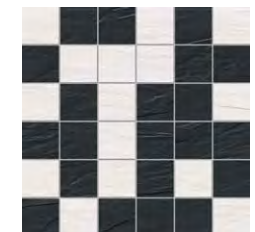

M029

Strata Blanco
33x67 cm

M029

SUNROCK

33x67 cm / 13,0"x26,4"

PORCELÁNICO

Sunrock Blanco
33x67 cm

M018

Sunrock Negro
33x67 cm

M018

Mosaico Sunrock Blanco
30x30P (5x5) cm * P180

Mosaico Sunrock Negro
30x30P (5x5) cm * P180

Mosaico Sunrock Mix
30x30P (5x5) cm * P180

FORMATO	PLT.SIZE	PZAS.BOX	M² BOX	BOX PALLET	KG BOX	M² PALLET	KG PALLET
33x67	108x108	6	1,33	48	28,90	63,84	1403,14

Rodapíe disponible / Skirting available

* Formato del mosaico aproximado, hecho a mano. Precio por pieza.
Mosaico size is approximate, handmade. Price per piece.