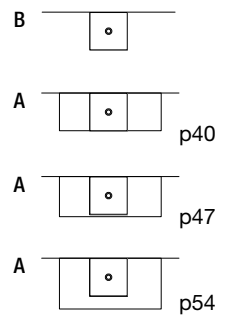

H	P	L	art.
18,8	40	40	STRATOS3

Lavabo quadrato sopra piano (A) o da parete (B) in Flumood, completo di piletta con scarico libero e raccordo per sifone.

Square top mount (A) or wall mount (B) Flumood sink, complete with drain pipe fitting and open plug.