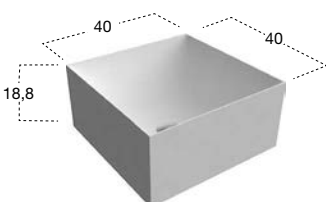

L 40 P 40 H 18,8

STRATOS2

L 63 P 40 H 12,5

STRATOS4

L 63 P 40 H 18,8

LAVABI
SINKS

STRATOS

Verniciabile esternamente in tutti i colori del nostro campionario
Can be externally lacquered in all colors of our collection

H	P	L	art.
12,5	40	40	STRATOS1

Lavabo quadrato sopra piano (A) o da parete (B) in Flumood, completo di piletta con scarico libero e raccordo per sifone.

Square top mount (A) or wall (B) mount Flumood sink, complete with drain pipe fitting and open plug.

Verniciabile esternamente in tutti i colori del nostro campionario
Can be externally lacquered in all colors of our collection

LAVABI
 SINKS

H	P	L	art.
12,5	40	63	STRATOS2

Lavabo rettangolare sopra piano (A) o da parete (B) in Flumood, completo di piletta con scarico libero e raccordo per sifone.

Rectangular top mount (A) or wall mount (B) Flumood sink, complete with drain pipe fitting and open plug.

STRATOS

Verniciabile esternamente in tutti i colori del nostro campionario
Can be externally lacquered in all colors of our collection