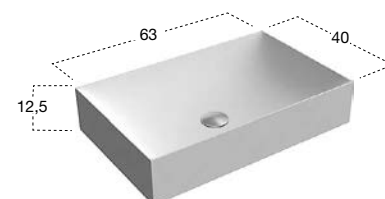

Verniciabile esternamente in tutti i colori del nostro campionario
Can be externally lacquered in all colors of our collection

LAVABI
SINKS

H	P	L	art.
12,5	40	63	STRATOS2

Lavabo rettangolare sopra piano (A) o da parete (B) in Flumood, completo di piletta con scarico libero e raccordo per sifone.

Rectangular top mount (A) or wall mount (B) Flumood sink, complete with drain pipe fitting and open plug.