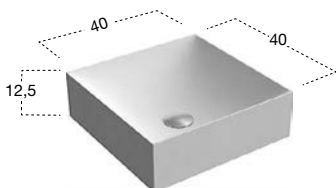

1

2

3

4

- 1 Art. STRATOS1 H 12,5 P 40 L 40 cm
- 2 Art. STRATOS2 H 12,5 P 40 L 63 cm
- 3 Art. STRATOS3 H 18,8 P 40 L 40 cm
- 4 Art. STRATOS4 H 18,8 P 40 L 63 cm

STRATOS1

L 40 P 40 H 12,5

STRATOS3

L 40 P 40 H 18,8

STRATOS2

L 63 P 40 H 12,5

STRATOS4

L 63 P 40 H 18,8

LAVABI
SINKS

STRATOS

Verniciabile esternamente in tutti i colori del nostro campionario
Can be externally lacquered in all colors of our collection

H	P	L	art.
12,5	40	40	STRATOS1

Lavabo quadrato sopra piano (A) o da parete (B) in Flumood, completo di piletta con scarico libero e raccordo per sifone.

Square top mount (A) or wall (B) mount Flumood sink, complete with drain pipe fitting and open plug.