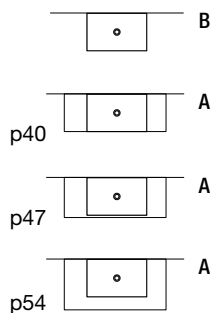

1

2

3

4

- 1 Art. STRATOS1 H 12,5 P 40 L 40 cm
- 2 Art. STRATOS2 H 12,5 P 40 L 63 cm
- 3 Art. STRATOS3 H 18,8 P 40 L 40 cm
- 4 Art. STRATOS4 H 18,8 P 40 L 63 cm

STRATOS1

L 40 P 40 H 12,5

STRATOS3

L 40 P 40 H 18,8

STRATOS2

L 63 P 40 H 12,5

STRATOS4

L 63 P 40 H 18,8

LAVABI
SINKS

STRATOS

Verniciabile esternamente in tutti i colori del nostro campionario
Can be externally lacquered in all colors of our collection

H	P	L	art.
12,5	40	40	STRATOS1

Lavabo quadrato sopra piano (A) o da parete (B) in Flumood, completo di piletta con scarico libero e raccordo per sifone.

Square top mount (A) or wall (B) mount Flumood sink, complete with drain pipe fitting and open plug.