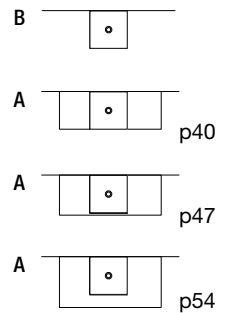

L 40 P 40 H 18,8

STRATOS2

L 63 P 40 H 12,5

STRATOS4

L 63 P 40 H 18,8

LAVABI
SINKS

STRATOS

Verniciabile esternamente in tutti i colori del nostro campionario
Can be externally lacquered in all colors of our collection