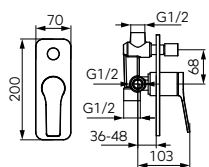

		Описание	Цвет	Индекс
		 <p>Смеситель для умывальника консольный</p> <ul style="list-style-type: none"> · керамический регулятор · монтаж на одно отверстие · click-clack сливная металлическая пробка G5/4 · перlator M24x1 · гибкие подводы G3/8 - M10x1 	хром	BSC2
		<p>Смеситель консольный для умывальника, встроенного в столешницу</p> <ul style="list-style-type: none"> · керамический регулятор · монтаж на одно отверстие · перlator M24x1 · гибкие подводы G3/8 - M10x1 	хром	BSC2L
		<p>Смеситель для умывальника скрытого монтажа</p> <ul style="list-style-type: none"> · керамический регулятор · комплект элементов - внутренних и наружных (на штукатурке) · настенный монтаж · излив 180 мм с перlatorом M24x1 	хром	BSC3PA
		<p>Смеситель для биде консольный</p> <ul style="list-style-type: none"> · керамический регулятор · монтаж на одно отверстие · автоматическая сливная металлическая пробка G5/4 · перlator M24x1 с шаровым шарниром · гибкие подводы G3/8 - M10x1 	хром	BSC6
		<p>Смеситель для душа настенный</p> <ul style="list-style-type: none"> · керамический регулятор · настенный монтаж · эксцентрический подвод G1/2 межцентровое расстояние 150 ± 20 мм · подключение душа G1/2 · без душевого комплекта 	хром	BSC7
		<p>Смеситель для душа скрытого монтажа</p> <ul style="list-style-type: none"> · 1-функциональный · комплект элементов - внутренних и наружных (на штукатурке) · настенный монтаж · керамический регулятор · подключение G1/2 	хром	BSC7PA

Описание

Цвет

Индекс

Смеситель для душа скрытого монтажа

хром

BSC7P

- 2-функциональный
- комплект элементов - внутренних и наружных (на штукатурке)
- настенный монтаж
- 2-функциональный переключатель
- керамический регулятор
- подключение G1/2
- вывод душа G1/2

**Смеситель для ванны настенный**

хром

BSC1

- керамический регулятор
- автоматический переключатель ванна/душ с блокидой
- перlator M24x1
- эксцентрический подвод G1/2 межцентровое расстояние 150 ± 20 мм
- без душевого комплекта