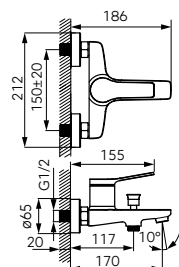

		Описание	Цвет	Индекс
		 <p>Смеситель для умывальника консольный</p> <ul style="list-style-type: none"> · керамический регулятор · монтаж на одно отверстие · click-clack сливная металлическая пробка G5/4 · перlator M24x1 · гибкие подводы G3/8 - M10x1 	хром	BSC2
		<p>Смеситель консольный для умывальника, встроенного в столешницу</p> <ul style="list-style-type: none"> · керамический регулятор · монтаж на одно отверстие · перlator M24x1 · гибкие подводы G3/8 - M10x1 	хром	BSC2L
		<p>Смеситель для умывальника скрытого монтажа</p> <ul style="list-style-type: none"> · керамический регулятор · комплект элементов - внутренних и наружных (на штукатурке) · настенный монтаж · излив 180 мм с перlatorом M24x1 	хром	BSC3PA
		<p>Смеситель для биде консольный</p> <ul style="list-style-type: none"> · керамический регулятор · монтаж на одно отверстие · автоматическая сливная металлическая пробка G5/4 · перlator M24x1 с шаровым шарниром · гибкие подводы G3/8 - M10x1 	хром	BSC6
		<p>Смеситель для душа настенный</p> <ul style="list-style-type: none"> · керамический регулятор · настенный монтаж · эксцентрический подвод G1/2 межцентровое расстояние 150 ± 20 мм · подключение душа G1/2 · без душевого комплекта 	хром	BSC7
		<p>Смеситель для душа скрытого монтажа</p> <ul style="list-style-type: none"> · 1-функциональный · комплект элементов - внутренних и наружных (на штукатурке) · настенный монтаж · керамический регулятор · подключение G1/2 	хром	BSC7PA

Описание

Цвет

Индекс

Смеситель для душа скрытого монтажа

хром

BSC7P

- 2-функциональный
- комплект элементов - внутренних и наружных (на штукатурке)
- настенный монтаж
- 2-функциональный переключатель
- керамический регулятор
- подключение G1/2
- вывод душа G1/2

**Смеситель для ванны настенный**

хром

BSC1

- керамический регулятор
- автоматический переключатель ванна/душ с блокидой
- перlator M24x1
- эксцентрический подвод G1/2 межцентровое расстояние 150 ± 20 мм
- без душевого комплекта