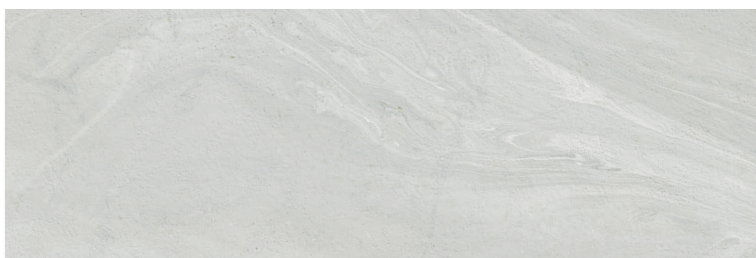

Stravaganza-R Gris
G.266