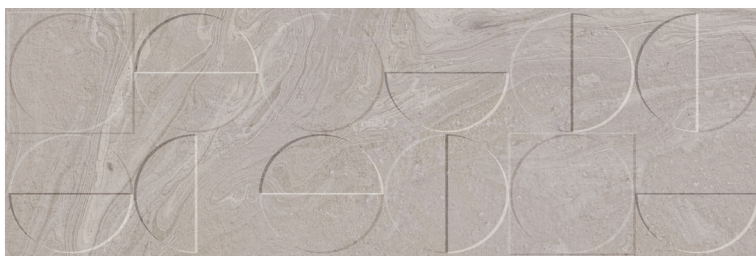

Brera-R Canela
G.267

Mijas-R Blanco
G.267

Mijas-R Beige
G.267

Mijas-R Gris
G.267

Mijas-R Taupe
G.267

(1) Mesina-R Multicolor
G.267

(1) Este modelo está compuesto por diseños diferentes para combinar de modo alterno, se sirven en la misma caja.
This model has different designs that are combined alternately, coming in the same box.