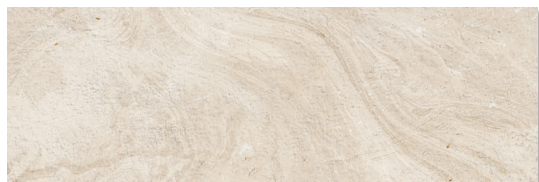

Stravaganza Beige
G.286