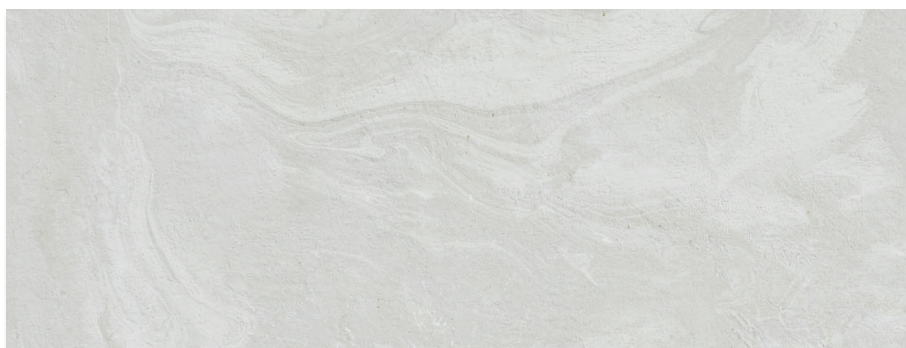

STRAVAGANZA

45x120 cm. 17.7x47.2 inches

Revestimiento Wall Tile · Pasta Blanca White Body

Stravaganza-R Blanco
G.288

Stravaganza-R Beige
G.288

Stravaganza-R Gris
G.288

Stravaganza-R Taupe
G.288

Marbella-R Blanco
G.289