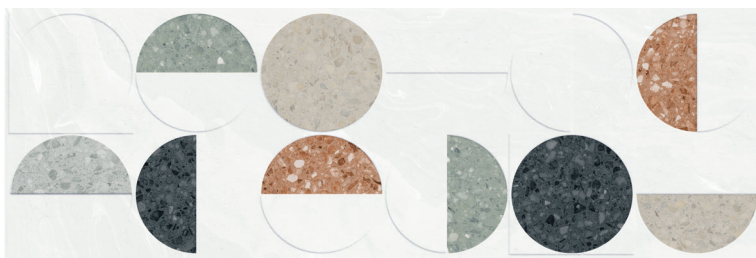

Brera-R Canela
G.267

Mijas-R Blanco
G.267

Mijas-R Beige
G.267

Mijas-R Gris
G.267

Mijas-R Taupe
G.267

(1) Mesina-R Multicolor
G.267

(1) Este modelo está compuesto por diseños diferentes para combinar de modo alterno, se sirven en la misma caja.
This model has different designs that are combined alternately, coming in the same box.