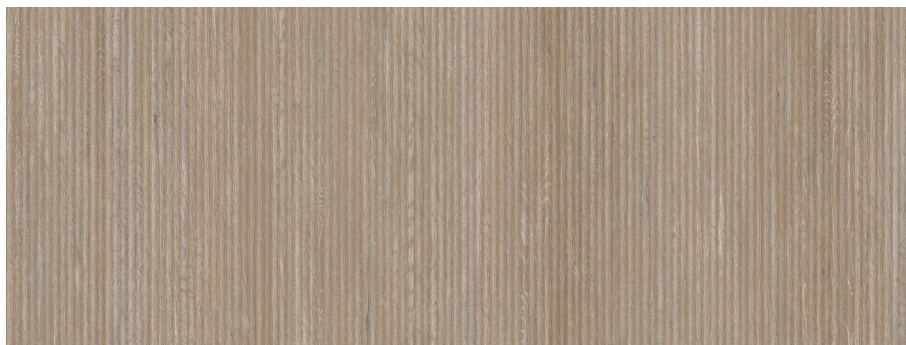

STRAVAGANZA

45x120 cm. 17.7x47.2 inches

Revestimiento Wall Tile · Pasta Blanca White Body

Banús-R Blanco
G.289

Banús-R Beige
G.289

Banús-R Gris
G.289

Banús-R Taupe
G.289

STRAVAGANZA				CAJA / BOX				PALET / PALLET			
		FORMATOS	SIZE	PIEZAS / PIECES	M ²	ML	KG	CAJA / BOX	M ²	ML	KG
	11	45x120 cm.	17.7x47.2 inches	2	1,08	-	21	35	37,8	-	735