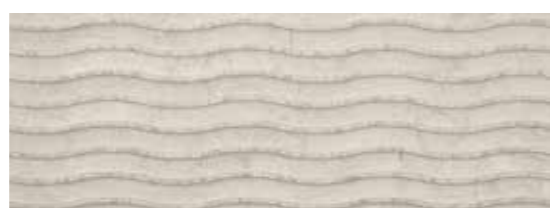

# STREAM

PORCELÁNICO · PORCELAIN · GRÈS CÉRAME · FEINSTEINZEUG

BONE

STONE

COLOR	60X120CM RECT · 24"X47" RECT.
BONE PUL	CASICS
STONE PUL	CASIGS

ASTRA · STREAM STONE PUL RECT 60X120CM · 24"X47"

# STREAM

REVESTIMIENTO PASTA BLANCA · WHITE BODY WALL TILE · FAÏENCE PÂTE BLANCHE · WEISSSCHERBIGE WANDFLIESEN

BEIGE MT

UBO5CB

OS BEIGE MT

UBO5ER

BONE MT

UBO5CB

OS BONE MT

UBO5ER

GREY MT

UBO5CB

OS GREY MT

UBO5ER

STREAM GREY MT RECT · STREAM OS BONE MT RECT 33,3X90CM · 13\"/>