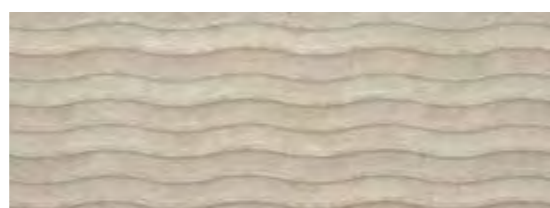

# STREAM

PORCELÁNICO · PORCELAIN · GRÈS CÉRAME · FEINSTEINZEUG

BEIGE

BONE

GREY

60X120CM RECT · 24"X47" RECT.

75X75CM RECT · 30"X30" RECT.

COLOR	60X120CM RECT · 24"X47" RECT.	75X75CM RECT · 30"X30" RECT.
BEIGE MT	CAN5GS	VAL5GS
BONE MT	CAN5GS	VAL5GS
GREY MT	CAN5GS	VAL5GS

STREAM BONE MT RECT · STREAM GREY MT RECT 60X120CM · 24"X47" / STREAM GREY MT RECT 75X75CM · 30"X30"

# STREAM

PORCELÁNICO · PORCELAIN · GRÈS CÉRAME · FEINSTEINZEUG

BONE

STONE

COLOR	60X120CM RECT · 24"X47" RECT.
BONE PUL	CASICS
STONE PUL	CASIGS

ASTRA · STREAM STONE PUL RECT 60X120CM · 24"X47"

# STREAM

REVESTIMIENTO PASTA BLANCA · WHITE BODY WALL TILE · FAÏENCE PÂTE BLANCHE · WEISSSCHERBIGE WANDFLIESEN

BEIGE MT

UBO5CB

OS BEIGE MT

UBO5ER

BONE MT

UBO5CB