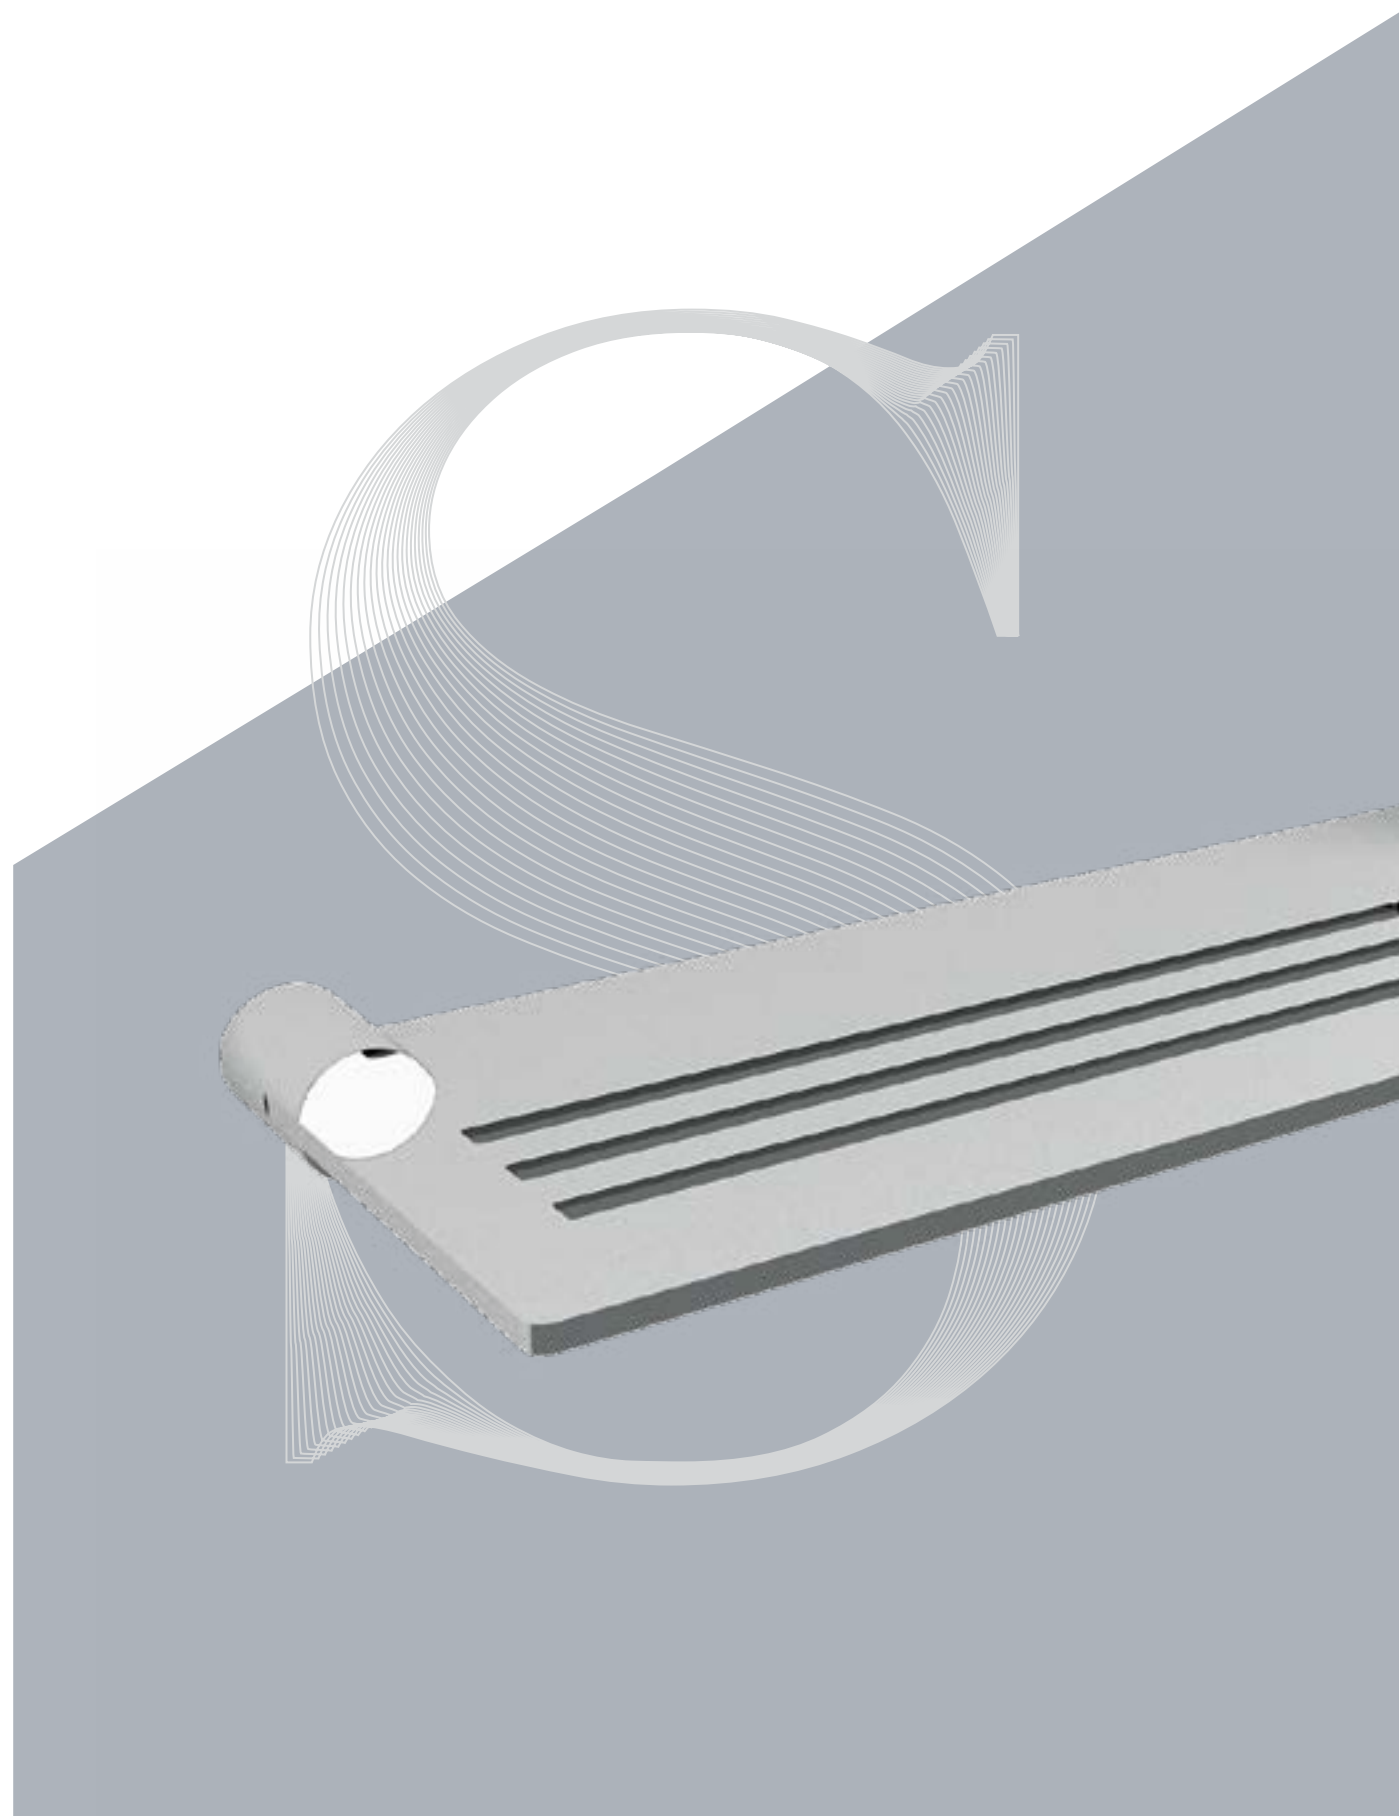

# STRIKA

**S** triscia (Stri-cah). Una sottile lama di acciaio inossidabile compone questa collezione di accessori a muro. Inalterabile come il materiale, il suo design senza fronzoli resiste all'usura e al tempo.

EN~ *(Stri-cah) Stripe. A thin stainless steel blade creates this wall accessories collection. Just like the unalterable material, it's design without fripperies stand up to everyday use and passage of time.*

FR~ *Une fine lame d'acier inoxydable compose cette collection d'accessoires muraux. Inaltérable, comme le matériau, son design sans fioritures résiste à l'usure et au temps.*

DE~ *Eine dünne Edelstahlklinge gehört zu dieser Kollektion für Wand-Zubehör dazu. So unveränderbar wie das Material, ist auch sein No-Frills-Design, das der Abnutzung widersteht.*