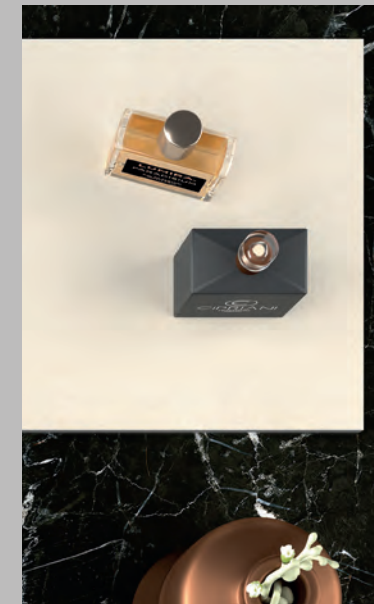

Strom

Granilla Pulida
Highly Polished Porcelain
Hochpoliertes Feinzteinzeug
Grès Cérame Poli

NAV
cerámica

STROM negro 120x120 _ 47.2"x47.2"

STROM negro 120x120 _ 47.2"x47.2"

STROM . FANGO nogal . FANGO roble . ZIRO crema

STROM

PORCELÁNICO GRANILLA PULIDA / HIGHLY POLISHED PORCELAIN
HOCHPOLIERTES FEINZTEINZEUG / GRÈS CÉRAME POLI

ACABADOS / FINISHES / REKTIFIZIERT / FINITIONS

Rectificado / Rectified / Rektifiziert / Rectifié