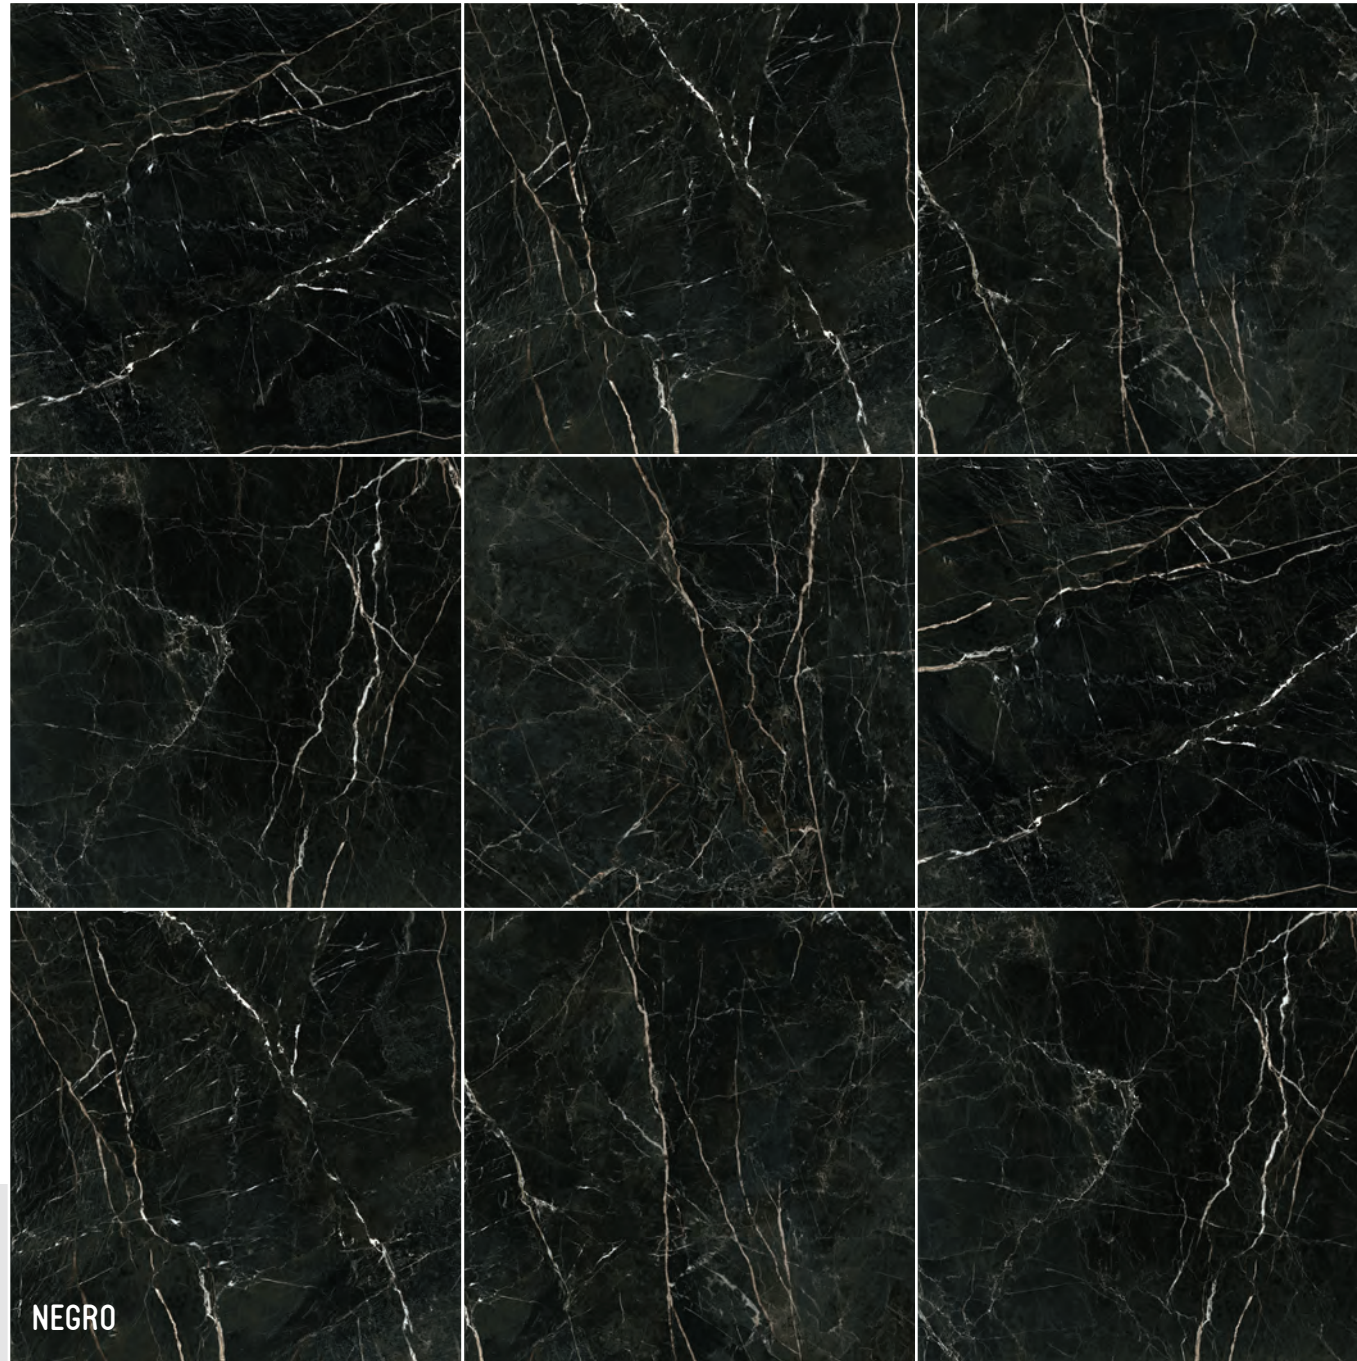

Strom

Granilla Pulida
Highly Polished Porcelain
Hochpoliertes Feinzteinzeug
Grès Cérame Poli

NAV
cerámica

STROM negro 120x120 _ 47.2"x47.2"

STROM negro 120x120 _ 47.2"x47.2"

STROM . FANGO nogal . FANGO roble . ZIRO crema