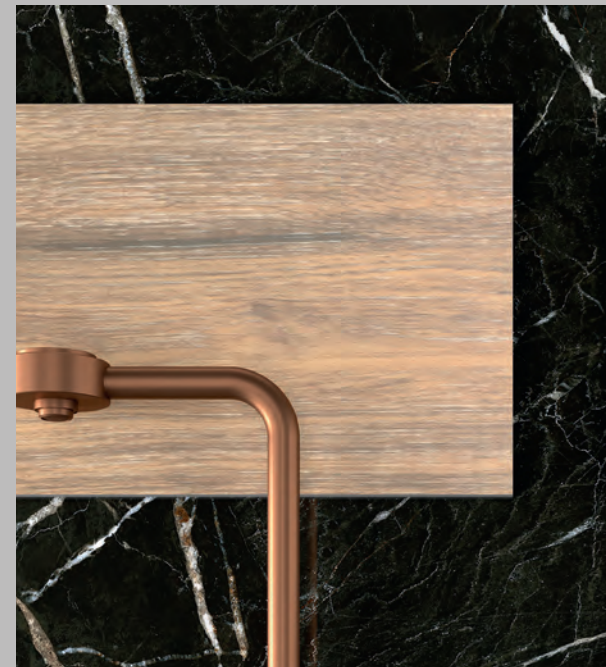

Strom

Granilla Pulida
Highly Polished Porcelain
Hochpoliertes Feinzteinzeug
Grès Cérame Poli

NAV
cerámica

STROM negro 120x120 _ 47.2"x47.2"

STROM negro 120x120 _ 47.2"x47.2"

STROM . FANGO nogal . FANGO roble . ZIRO crema

STROM

PORCELÁNICO GRANILLA PULIDA / HIGHLY POLISHED PORCELAIN
HOCHPOLIERTES FEINZTEINZEUG / GRÈS CÉRAME POLI

ACABADOS / FINISHES / REKTIFIZIERT / FINITIONS

Rectificado / Rectified / Rektifiziert / Rectifié