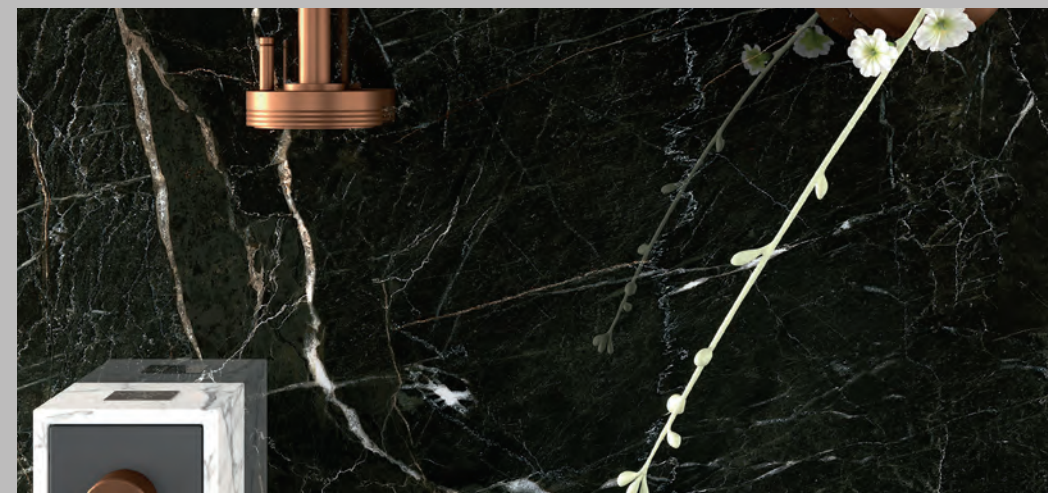

Strom

Granilla Pulida
Highly Polished Porcelain
Hochpoliertes Feinzteinzeug
Grès Cérame Poli

NAV
cerámica

STROM negro 120x120 _ 47.2"x47.2"

STROM negro 120x120 _ 47.2"x47.2"

STROM . FANGO nogal . FANGO roble . ZIRO crema

STROM

PORCELÁNICO GRANILLA PULIDA / HIGHLY POLISHED PORCELAIN
HOCHPOLIERTES FEINZTEINZEUG / GRÈS CÉRAME POLI

ACABADOS / FINISHES / REKTIFIZIERT / FINITIONS

Rectificado / Rectified / Rektifiziert / Rectifié