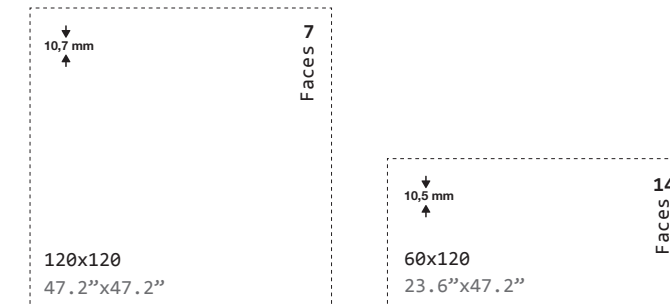

Granilla Pulida / Highly Polished / Hochpoliertes Feinzeinzeug / Grès Cérame Poli

FORMATOS / SIZE / FORMATE / FORMATS

PACKING

	Pc/Cj	M ² /Cj	Cj/PI	M ² /PI	Kg/Cj	Kg/PI		Cód
60x120	2	1,44	32	46,08	34	1108		60x120 M64
120x120	1	1,44	36	51,84	38,4	1402,4		120x120 M77