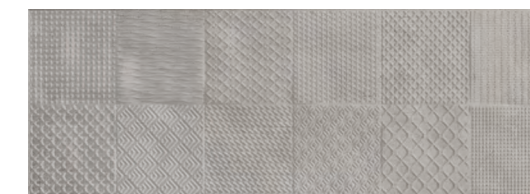

RLV SMART TAUPE

DC LINK MARFIL

PERLA

GRIS

RLV FLAVIA PERLA

RLV FLAVIA GRIS

RLV SMART PERLA

RLV SMART GRIS