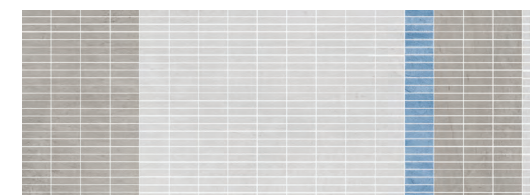

RLV SMART TAUPE

DC LINK MARFIL

PERLA

GRIS

RLV FLAVIA PERLA

RLV FLAVIA GRIS

RLV SMART PERLA

RLV SMART GRIS