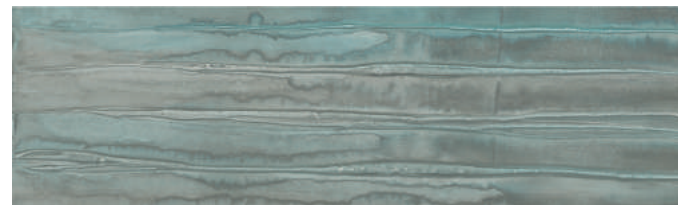

Studio

- Wall Tiles
Revestimiento
- Straight edge
Angulo recto
- White Body
Pasta Blanca
- Double Firing
Bicocción
- Slight Variation
Ligera Variación
- Digital
- Thickness
Espesor 0,74 cm

Studio Ivory
29,75x99,55 cm - 11,71"x39,19"

C-571

Studio Grey
29,75x99,55 cm - 11,71"x39,19"

C-571

Studio Ivory Box
29,75x99,55 cm - 11,71"x39,19"

C-581

Studio Grey Box
29,75x99,55 cm - 11,71"x39,19"

C-581

Studio Ivory Arc
29,75x99,55 cm - 11,71"x39,19"

C-581

Studio Grey Arc
29,75x99,55 cm - 11,71"x39,19"

C-581

Studio Ornato*
29,75x99,55 cm - 11,71"x39,19"

C-617

Studio Ivory Mosaico 2,5x2,5
29,75x29,75 cm
11,71"x11,71"

C-618

Studio Grey Mosaico 2,5x2,5
29,75x29,75 cm
11,71"x11,71"