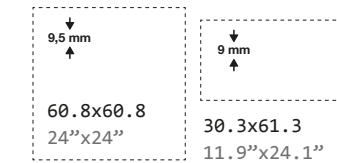

MOSAICOS / MOSAICS / MOSAIK / MOSAÏQUE

BLANCO 30X30

ARENA 30X30

PERLA 30X30

SILVER 30X30

FORMATOS / SIZE / FORMATE / FORMATS

## PACKING

	Pc/Cj	M²/Cj	Cj/Pl	M²/Pl	Kg/Cj	Kg/Pl
60,8x60,8	4	1,48	30	44,4	31	950
30,3x61,3	7	1,3	40	52	26	1060

Cod.

60,8x60,8	M19
30,3x61,3	M21
RLV 30,3x61,3	M23