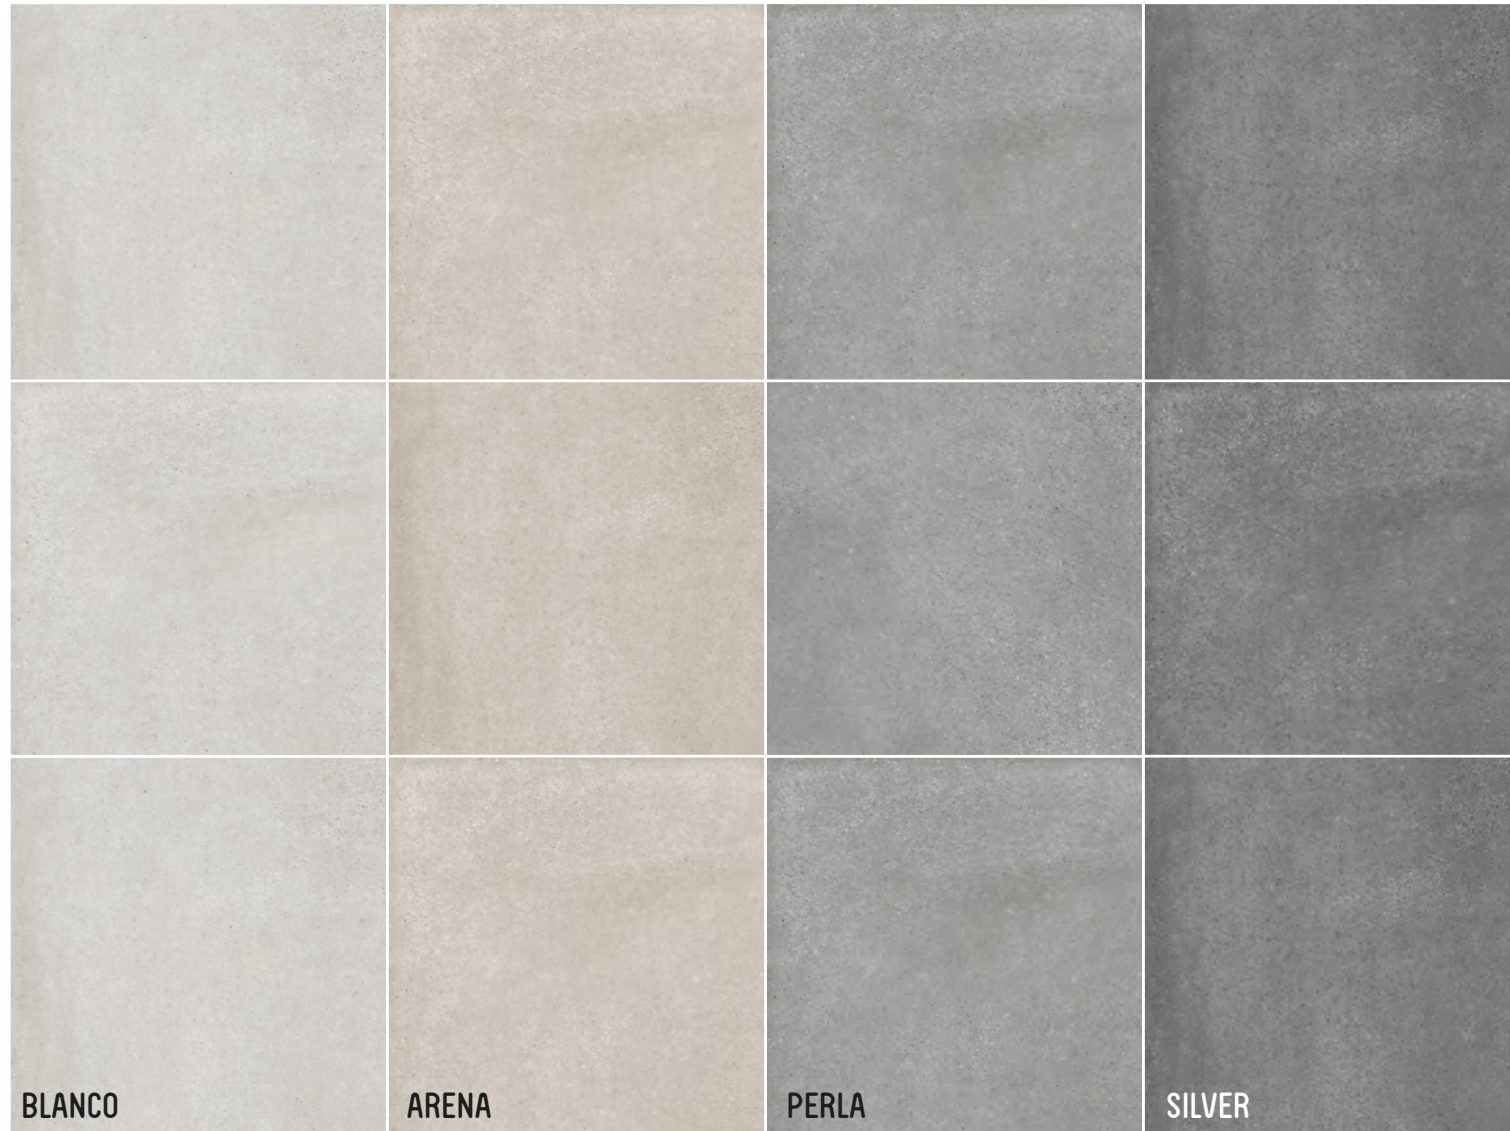

# Styl

Porcelánico Esmaltado

Glazed Porcelain

Glasiertes Feinsteinzeug

Grès Cérame Émaillé

**IN &  
OUT**

STYL arena 60.8x60.8 \_ 24"x24"

STYL arena / RLV ELYT arena 30.3x61.3 \_ 11.9"x24.1"

BLANCO

ARENA

PERLA

SILVER

BLANCO

ARENA

PERLA

SILVER

RLV ELYT BLANCO

RLV ELYT ARENA

RLV ELYT PERLA

RLV ELYT SILVER