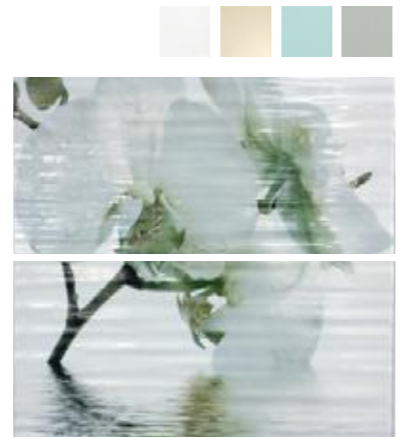

Orchid

Set Orchid · 2pz 45 x 45 cm · D52