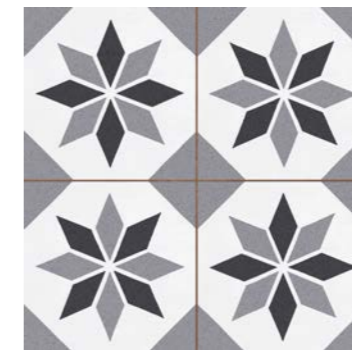

➤ RUZZINI

STYLES COLLECTION
PORCELÁNICO ESMALTADO - PORCELAIN

- PROF. PROF.
- VISIBILE
- METTE
- PK 5
- WET ROOM

➤ BERKELEY ESSENCE SKY

RUZZINI (45,2 x 45,2)
D-7 PEI3 MOHS 6 CLASE 1
R-9 +36 WET

BERKELEY ESSENCE EDEN (45,2 x 45,2)
D-7 PEI 4 MOHS 6 CLASE 1
R-9 +36 WET

BERKELEY ESSENCE SKY (45,2 x 45,2)
D-7 PEI 4 MOHS 6 CLASE 1
R-9 +36 WET

➤ AMBERLEY ORCHID

➤ CAYREL STAR CHARCOAL

AMBERLEY ORCHID (45,2 x 45,2)
D-7 PEI 4 MOHS 6 CLASE 1
R-9 +36 WET

CAYREL STAR CHARCOAL (45,2 x 45,2)
D-7 PEI 4 MOHS 6 CLASE 1
R-9 +36 WET