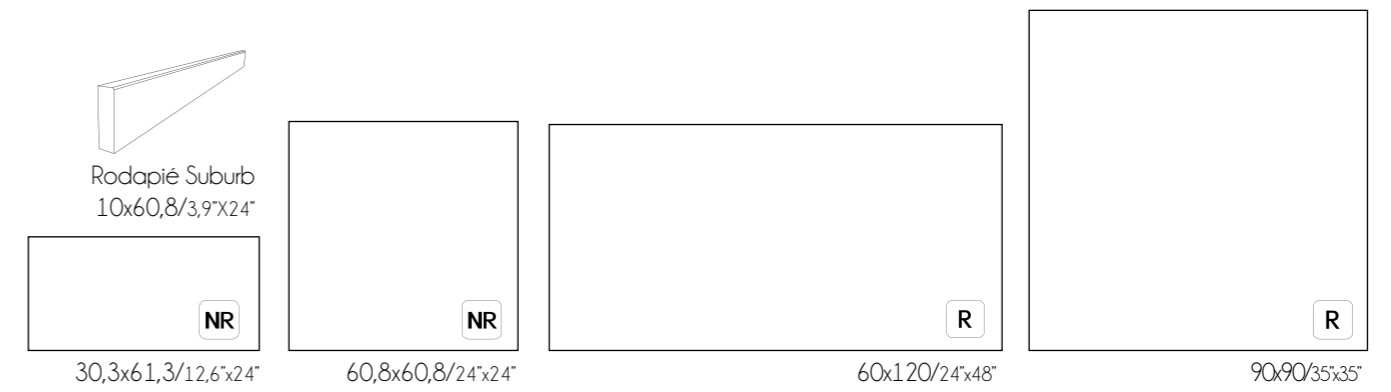

Wall Tile: Suburb Marfil 30,3x61,3 / 11,8"x24"
 Floor Tile: Suburb Arena 60X120 / 24"x48"

Suburb

Características técnicas / Technical features

Formatos / Sizes

Colores / Colours

Suburb Blanco

Suburb Perla

Suburb Cris

Suburb Marfil

Suburb Arena

Packing list

| Formato/Size | pz/cj | m ² /cj | kg / cj | cj/pl | m ² /pl | kg / pl |
|--------------|-------|--------------------|---------|-------|--------------------|---------|
| 30,3x61,3 | 7 | 1,30 | 26 | 40 | 52 | 1060 |
| 60,8x60,8 | 4 | 1,48 | 31 | 30 | 44,40 | 950 |
| 60x120 | 2 | 1,44 | 27,70 | 36 | 51,84 | 1017 |
| 90x90 | 2 | 1,62 | 42 | 27 | 43,74 | 1164 |

Código de tarifa / Price list

| Formato/Size | Código de tarifa/Price list |
|--------------|-----------------------------|
| 30,3x61,3 | PM0722 |
| 60,8x60,8 | PM0440 |
| 60x120 | PM0250 |
| 90x90 | PM0804 |
| Rodapié | P07 |