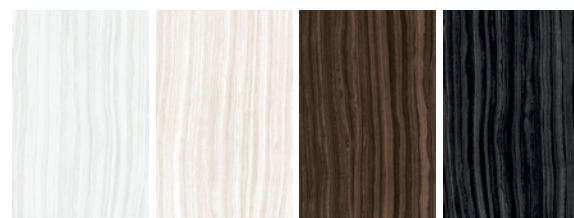

Suite

D. SUITE PEARL MOSAIC/30X30 — D. SUITE BEIGE MOSAIC/30X30
D. SUITE BLACK MOSAIC/30X30

Suite

Colors / Colores

Pearl Beige Brown Black

Finished / Acabados

polished

Dimensions / Dimensiones

75,5 x 151 cm
29,7 x 59,4"

12 patterns

60 x 120 cm
23,6 x 47,2"

12 patterns

Shade variation: V2

References / Referencias

| | |
|-------------------------------|-----|
| 22126 SUITE PEARL/75,5x151/EP | M58 |
| 22102 SUITE PEARL/60x120/EP | M40 |
| 22127 SUITE BEIGE/75,5x151/EP | M58 |
| 22103 SUITE BEIGE/60x120/EP | M40 |
| 22128 SUITE BROWN/75,5x151/EP | M58 |
| 22101 SUITE BROWN/60x120/EP | M40 |
| 22129 SUITE BLACK/75,5x151/EP | M58 |
| 22100 SUITE BLACK/60x120/EP | M40 |

Price code

Suite

Decorados / Decors

Pearl Beige Brown Black

Pearl-black Beige-brown

Dimensions / Dimensiones

30 x 30 cm
11,8 x 11,8"

16 x 25 cm
6,3 x 9,8"