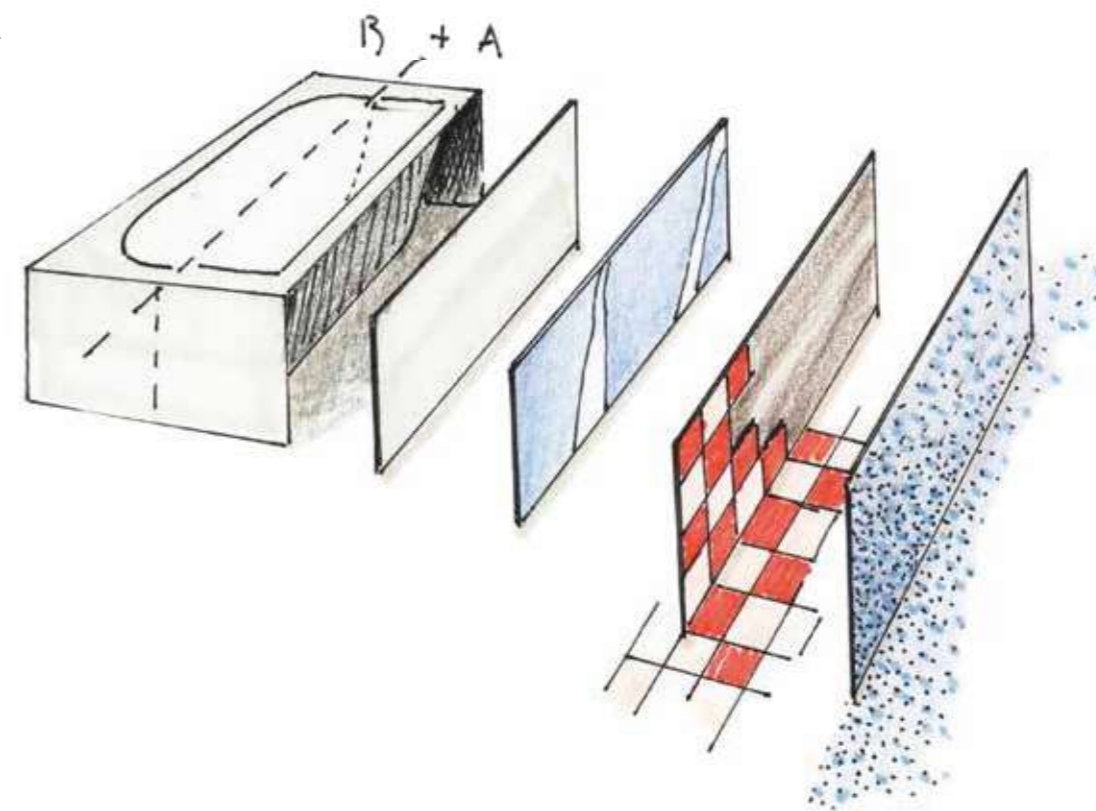

Fronte
Front
Façade
Vorderseite
Передняя
أمامي

Retro
Rear
Arrière
Rückseite
Задняя
خلفي

Con 1 pannello
With 1 panel
Avec 1 panneau
Mit 1 Paneel
С 1 панелью
مع 1 لوح

Con 2 pannelli
With 2 panels
Avec 2 panneaux
Mit 2 Paneelen
С 2 панелями
مع 2 لوح

PANNELLI DI FINITURA
FINISHING PANELS
PANNEAUX DE FINITION
DEKORPANEEL
ОТДЕЛОЧНЫЕ ПАНЕЛИ
ألواح تشطيب