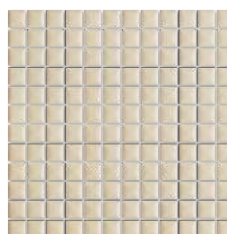

SUNLIGHT / SUN

stone beige / stone brown / sand crema / sand dark crema

30×60

 powierzchnia błyszcząca
glossy surface

SUNLIGHT STONE BEIGE 30×60

SUNLIGHT STONE BROWN 30×60

SUNLIGHT STONE BEIGE struktura A 30×60

SUNLIGHT STONE BEIGE
dekor geometryk 30×60

SUNLIGHT STONE BEIGE
mozaika prasowana
hexagon 22×25,5

dedykowana kolekcja podłogowa
dedicated floor collection

SUN STONE BROWN mat 60×60

SUNLIGHT / SUN

stone beige / stone brown / sand crema / sand dark crema

30×60

 powierzchnia matowa
matt surface

SUNLIGHT SAND CREMA 30×60

SUNLIGHT SAND DARK CREMA 30×60

SUNLIGHT SAND DARK CREMA struktura B
30×60

SUNLIGHT SAND CREMA struktura A 30×60

SUNLIGHT SAND CREMA
mozaika prasowana 29,8×29,8
(kostka 2,3×2,3)