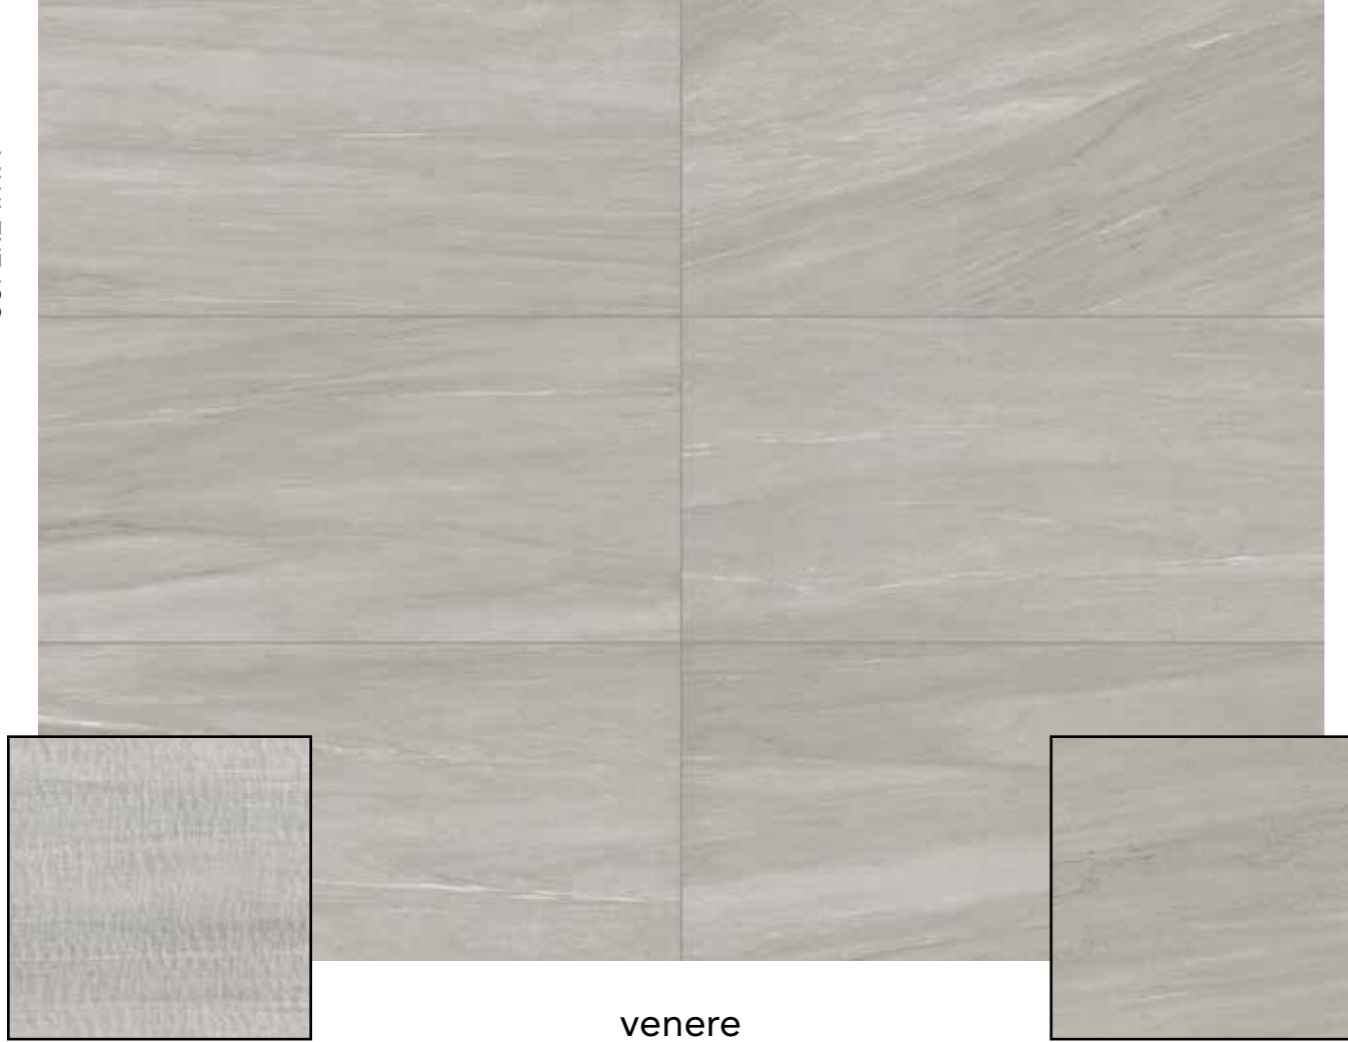

SUPERLATIVA

SCOLPITA

venere

NATURALE

LAPPATA

NATURALE					
		10002673 Venere Naturale 80x180 31¹/₈"x70⁷/₈" Rettificato 118	10001488 Venere Naturale 60x120 23³/₈"x47⁷/₈" Rettificato 102	10001497 Venere Naturale 20x120 7⁷/₈"x47⁷/₈" Rettificato 109	10001506 Venere Naturale 60x60 23³/₈"x23³/₈" Rettificato 087
LAPPATA		10002675 Venere Lappata 80x180 31¹/₈"x70⁷/₈" Rettificato 123	10001491 Venere Lappata 60x120 23³/₈"x47⁷/₈" Rettificato 118	10001500 Venere Lappata 20x120 7⁷/₈"x47⁷/₈" Rettificato 118	10001509 Venere Lappata 60x60 23³/₈"x23³/₈" Rettificato 113
SCOLPITA		10001494 Venere Scolpita 60x120 23³/₈"x47⁷/₈" Rettificato 106	10001503 Venere Scolpita 20x120 7⁷/₈"x47⁷/₈" Rettificato 112	10001512 Venere Scolpita 60x60 23³/₈"x23³/₈" Rettificato 091	
NATURALE					
		10001515 Venere Naturale 30x60 11¹/₈"x23³/₈" Rettificato 081	10001524 Venere Naturale 10x30 3³/₈"x11¹/₈" Rettificato 096		
LAPPATA		10001518 Venere Lappata 30x60 11¹/₈"x23³/₈" Rettificato 109	10001527 Venere Lappata 10x30 3³/₈"x11¹/₈" Rettificato 117		
SCOLPITA		10001521 Venere Scolpita 30x60 11¹/₈"x23³/₈" Rettificato 085			

73

SUPERLATIVA

DECORS | DECORI

10004692 Esagona Fancy Mix
Lato 8 Side 3¹/₈"

123

10004691 Esagona Marbles Mix
Lato 8 Side 3¹/₈"

123

MOSAICS | MOSAICI

MOSAICO 2,5X2,5
30x30 11¹/₈"x11¹/₈" Rettificato

139

MOSAICO ESAGONA
30x30 11¹/₈"x11¹/₈"

209

NATURALE

- **10001720** David Naturale Mosaico 2,5x2,5
- **10001788** Perseo Naturale Mosaico 2,5x2,5
- **10001721** Venere Naturale Mosaico 2,5x2,5

- **10002183** David Naturale Mosaico Esagona
- **10002184** Perseo Naturale Mosaico Esagona
- **10002185** Venere Naturale Mosaico Esagona

TRIMS | PEZZI SPECIALI

BATTISCOPA
9,5x60 3³/₈"x23³/₈" Rettificato

165

GRADINO LINEARE
33x60 13"x23³/₈" Rettificato

267

GRADINO ANGOLARE DX
33x60 13"x23³/₈" Rettificato

280

GRADINO ANGOLARE SX
33x60 13"x23³/₈" Rettificato

280

NATURALE

- **10001834** David
- **10001835** Perseo
- **10001836** Venere

- **10001966** David
- **10001967** Perseo
- **10001968** Venere

- **10001969** David
- **10001970** Perseo
- **10001971** Venere

- **10001972** David
- **10001973** Perseo
- **10001974** Venere

BATTISCOPA
9,5x60 3³/₈"x23³/₈" Rettificato

171

LAPPATA

- **10001837** David
- **10001838** Perseo
- **10001839** Venere

PACKING LIST | IMBALLI

Scan QR Codes or get PDF file from download section on the site: <https://www.edilcuoghiedilgres.com/EdilcuoghiEdilgres_Packing_2019.pdf>
Scansiona il QR code oppure scarica il pdf dalla sezione download sul sito: <https://www.edilcuoghiedilgres.com/EdilcuoghiEdilgres_Packing_2019.pdf>

74