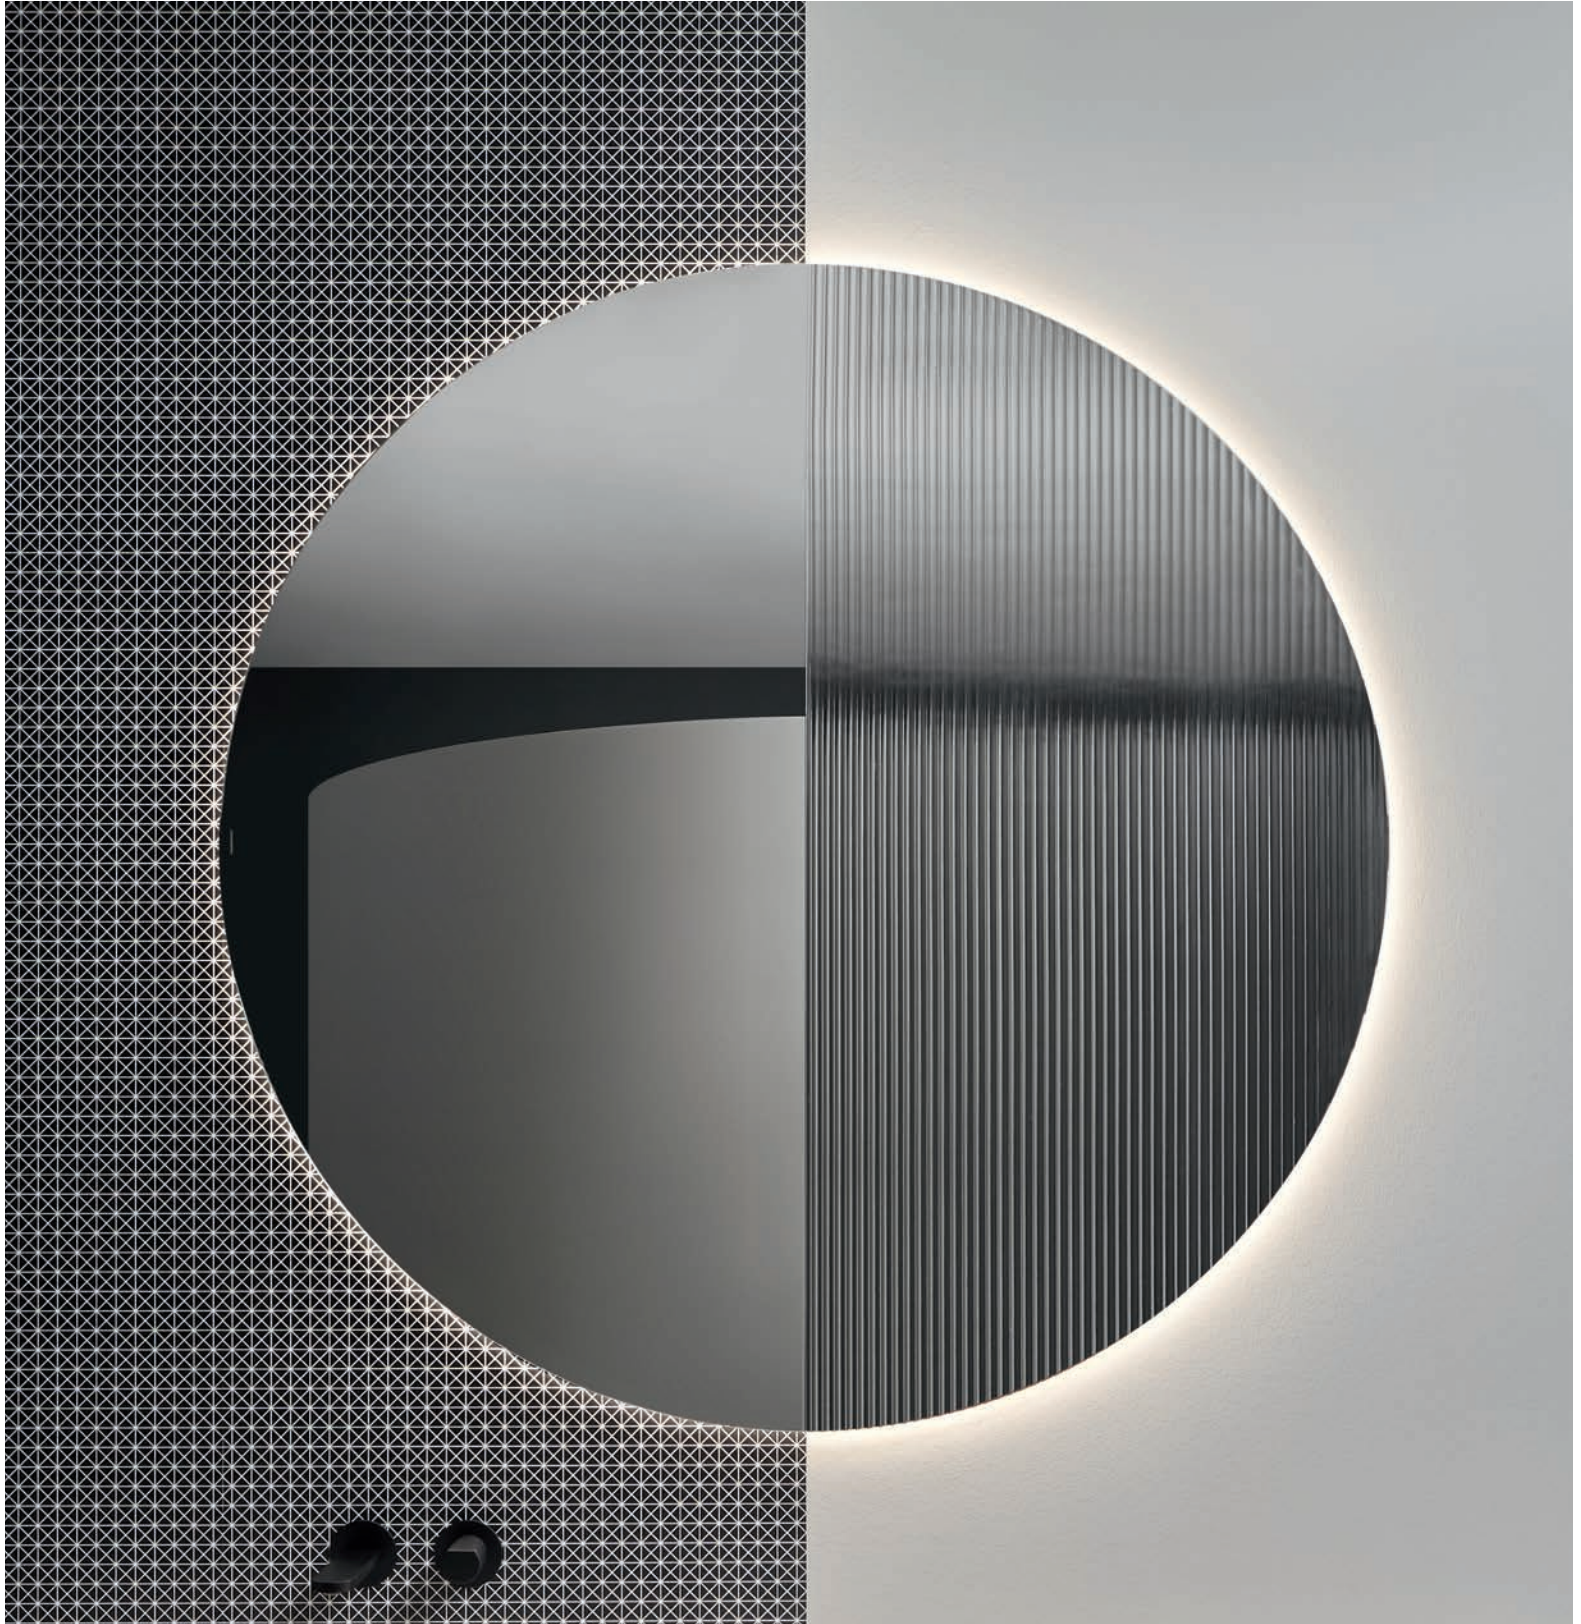

SUPERLUNA

2020

design_Gumdesign

Illuminazione a LED 4000 K. Su richiesta illuminazione a LED 3000 K senza maggiorazione di prezzo.

LED lighting 4000 K. Upon request LED lighting 3000 K available without additional surcharge.

| \varnothing | art. |
|---------------|----------------------|
| 90 | SUPERLUNA90W |
| 108 | SUPERLUNA108W |
| 120 | SUPERLUNA120W |
| 140 | SUPERLUNA140W |

Specchio spess. 4 mm a filo lucido con inserto in vetro cannettato, illuminazione a led luce bianca completo di telaio.

Polished edge mirror 4 mm thick with ribbed glass insert, white led lighting complete with back frame.

Versione Sx | Left Version