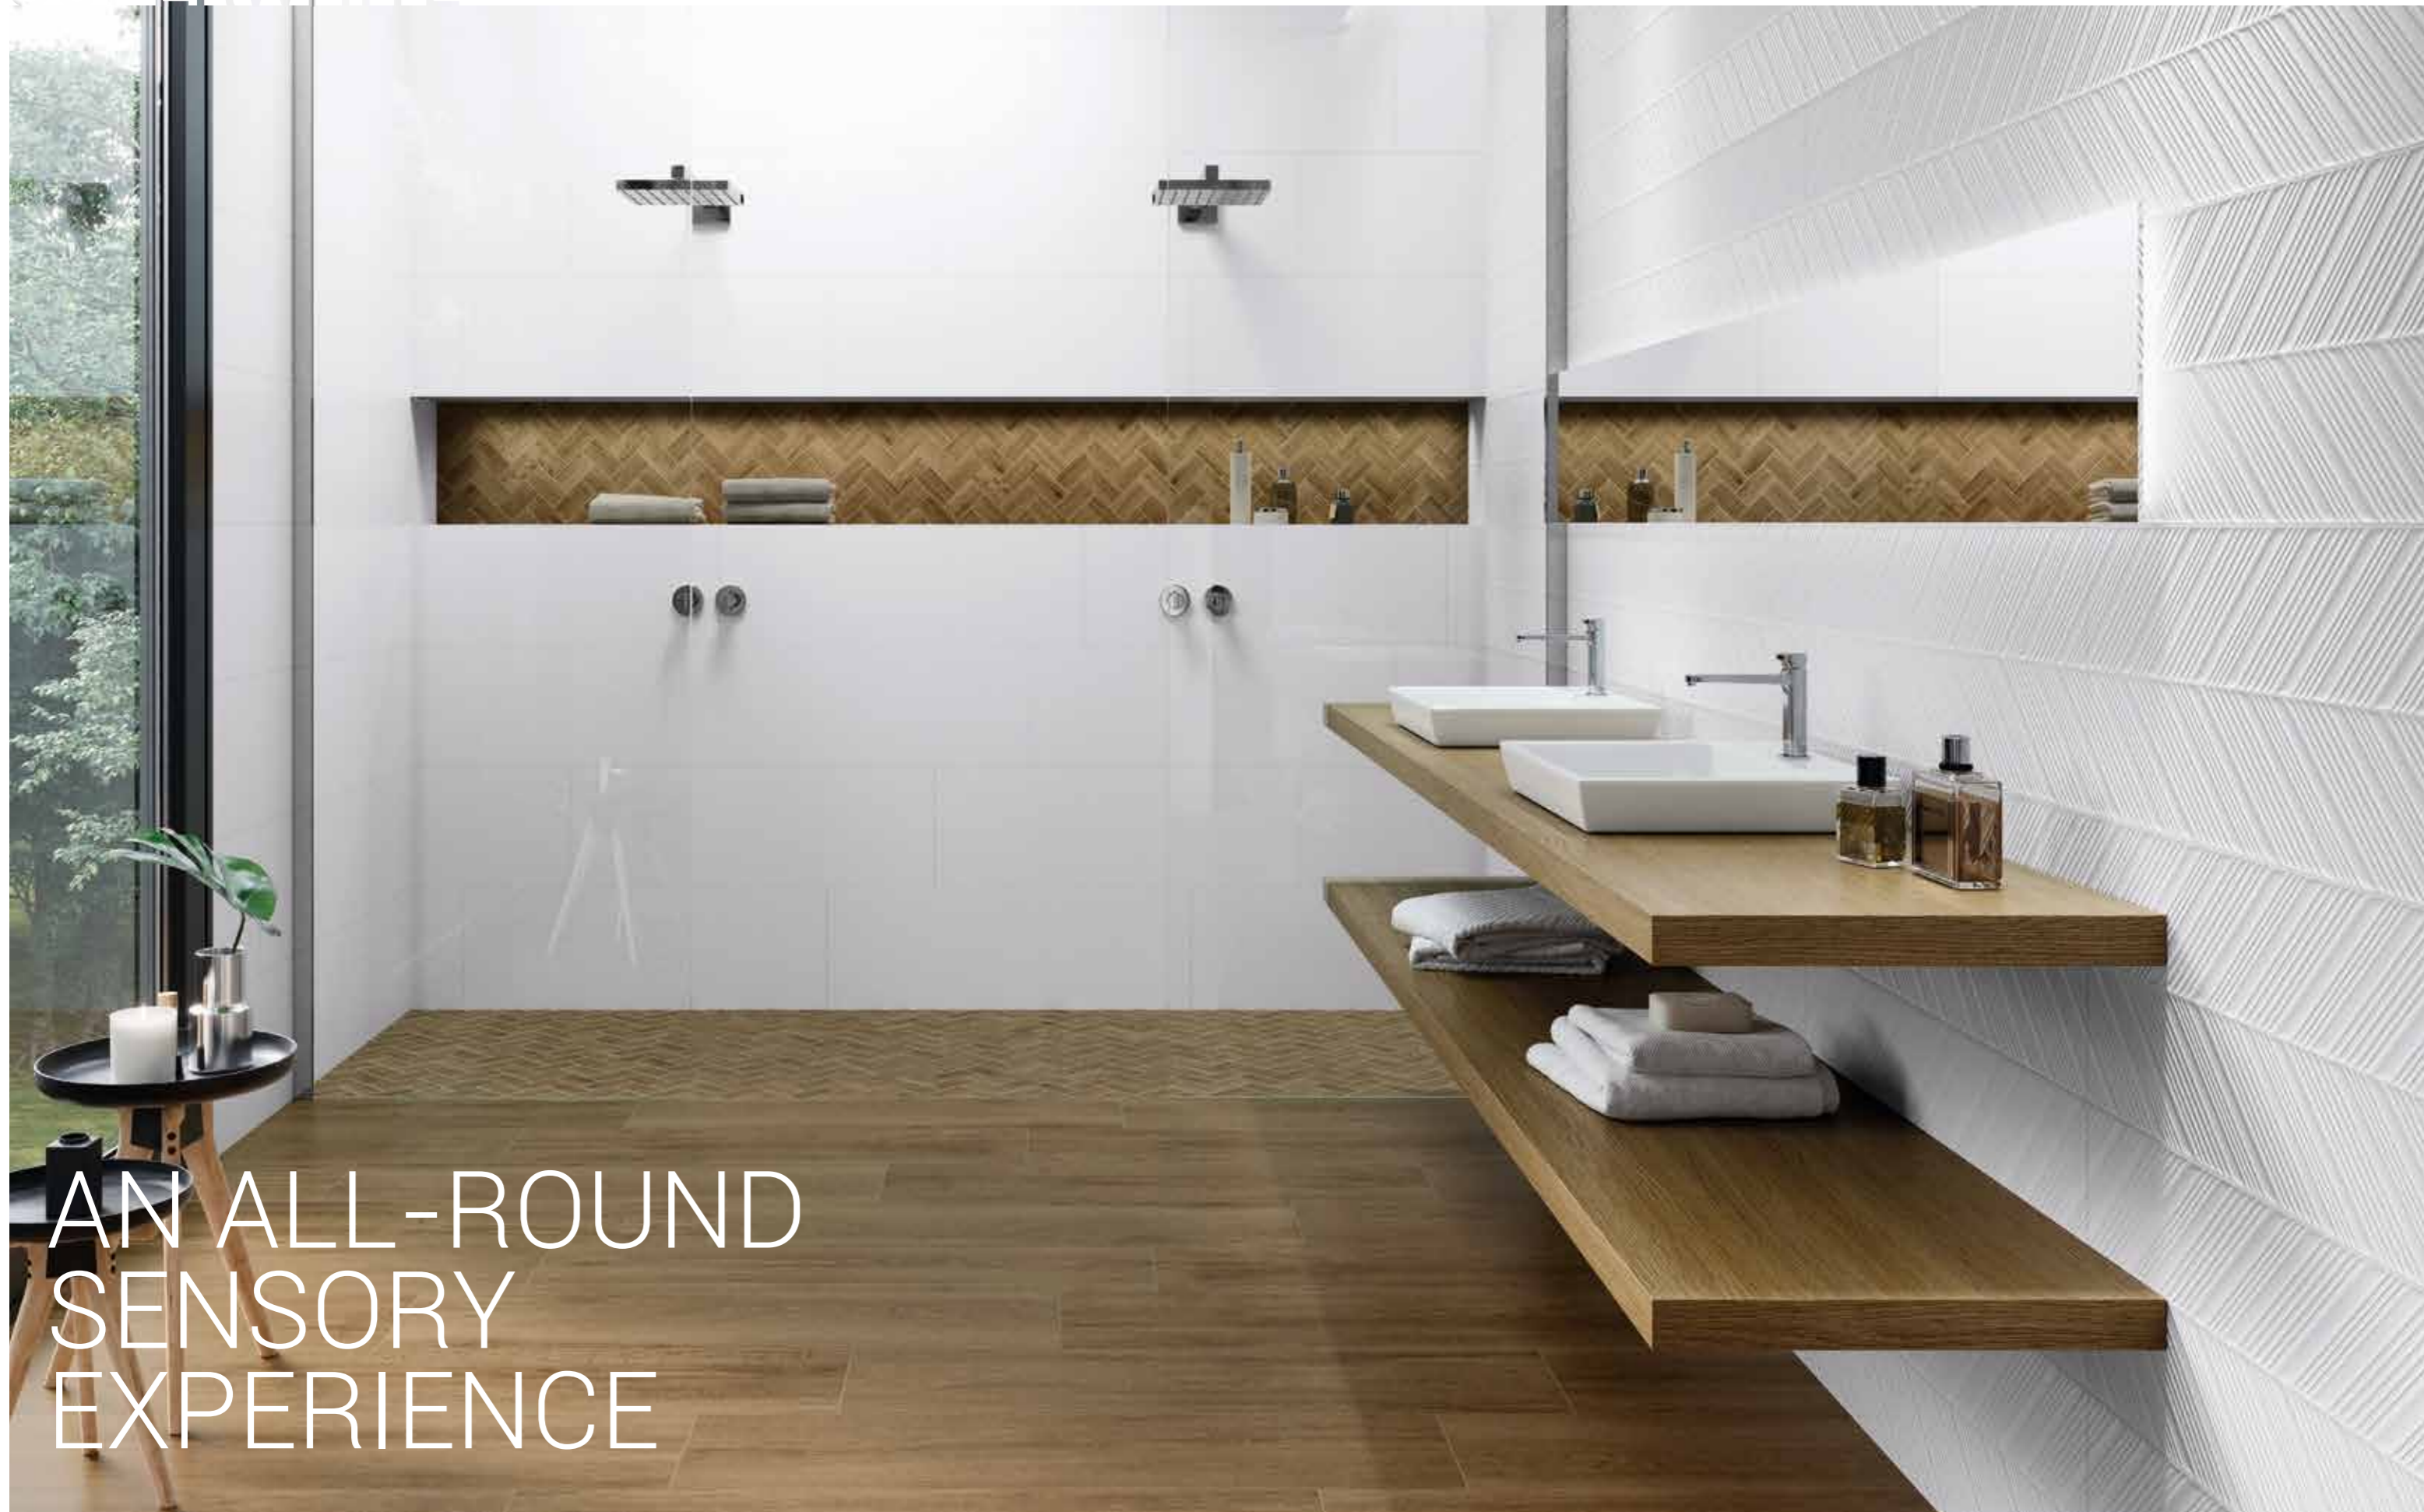

SUPERWHITE

AN ALL-ROUND
SENSORY
EXPERIENCE

WALL TILE : SUPERWHITE 30X90, SUPERWHITE SPIRE 30X90, BRICK ROMANCE SIENA 28X28
FLOOR TILE : ROMANCE SIENA 100X24,8, BRICK ROMANCE SIENA 28X28