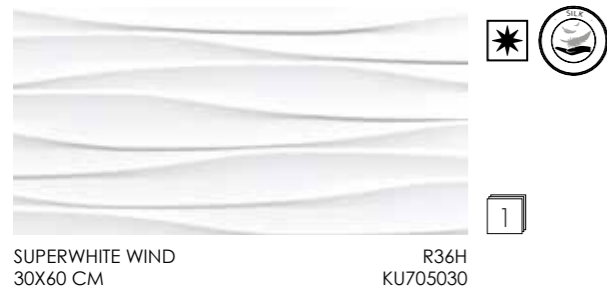

PERFIL METAL ÓXIDO ACERO
2X90 CM

S490
KJ3W3006

PERFIL ACERO PLATA
1,5X90 CM

S330
K432L00L

SUPERWHITE 30x90/30x60

12"x36"/12"x24"

WHITE BODY WALL TILES / REVESTIMIENTO PASTA BLANCA / FAÏENCE PÂTE BLANCHE / WEISSSCHERBIGE WANDFLIESEN