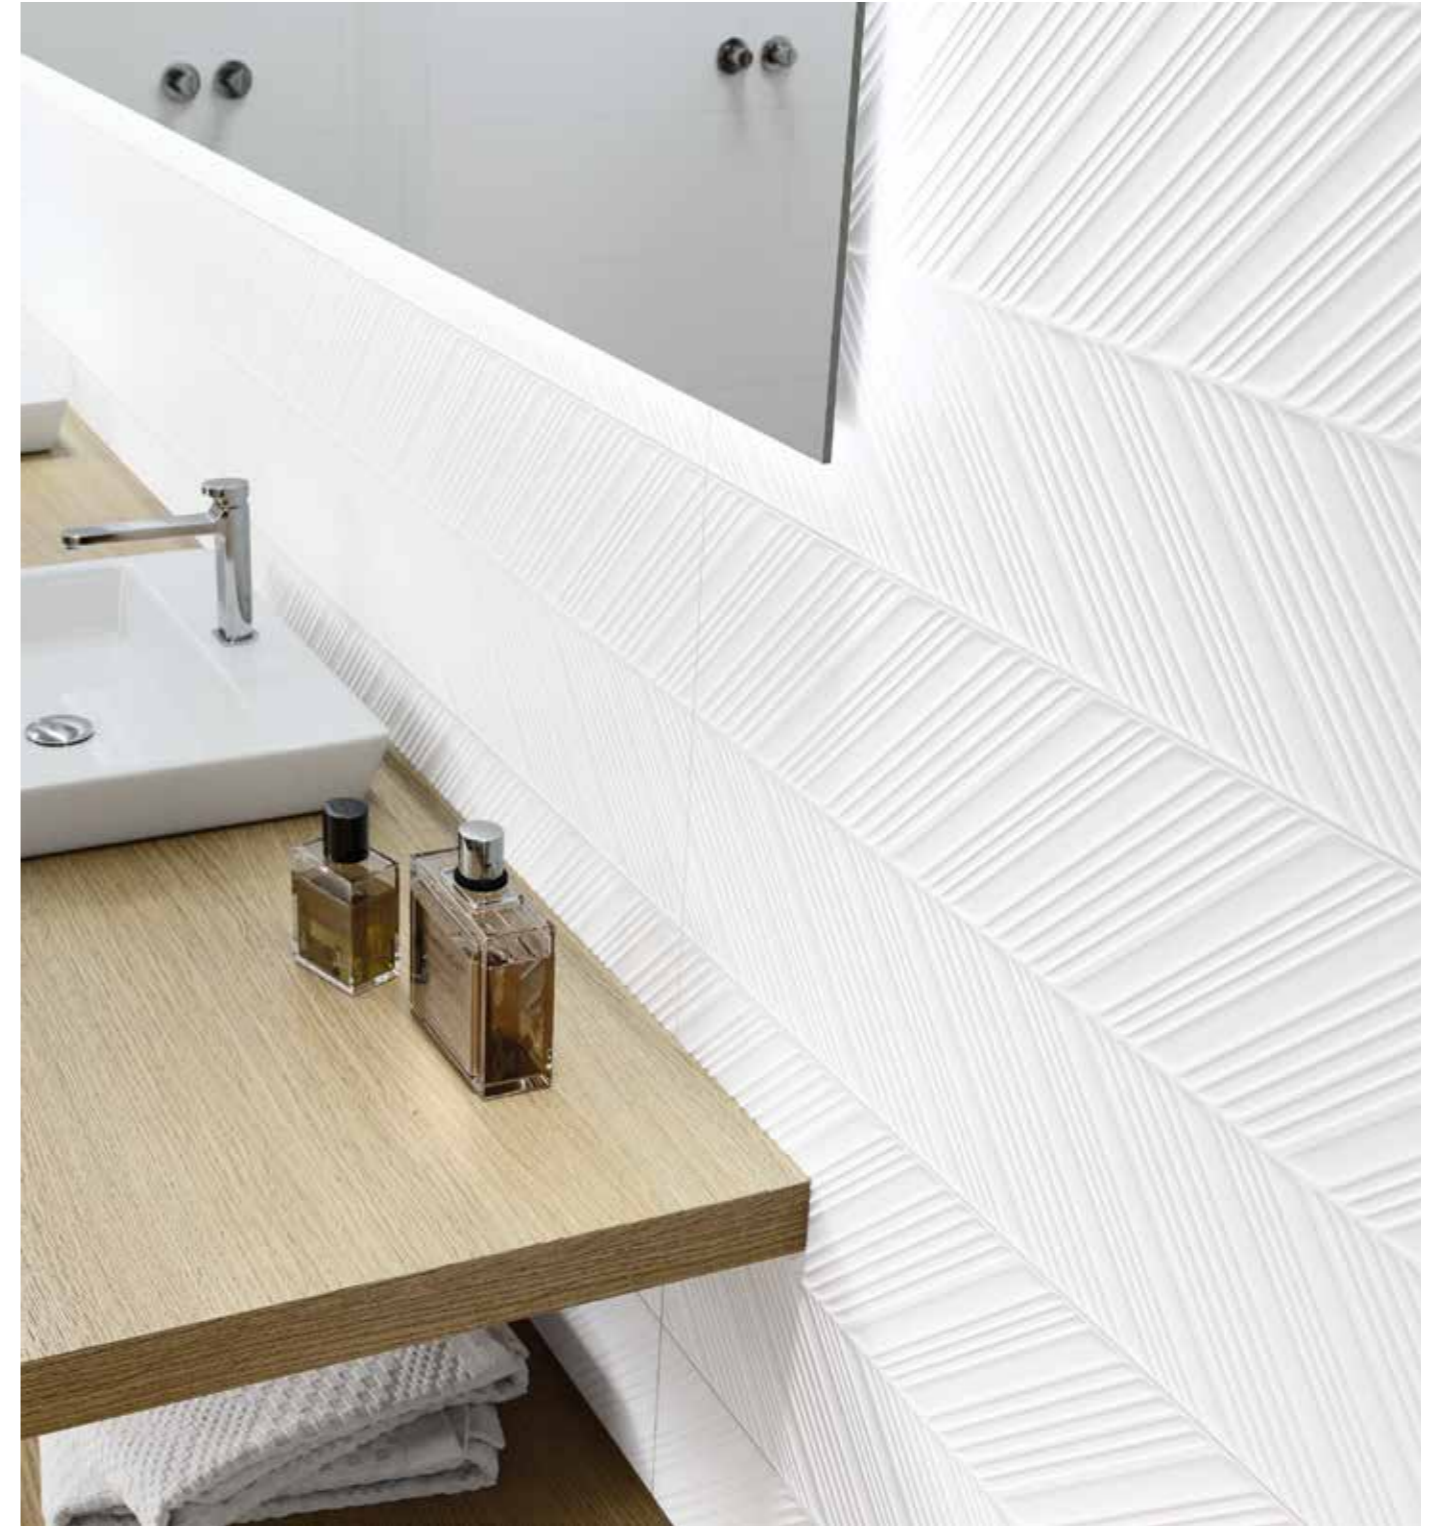

PERFIL METAL ÓXIDO ACERO
2X90 CM

S490
KJ3W3006

PERFIL ACERO PLATA
1,5X90 CM

S330
K432L00L

SUPERWHITE 30x90/30x60

12"x36"/12"x24"

WHITE BODY WALL TILES / REVESTIMIENTO PASTA BLANCA / FAÏENCE PÂTE BLANCHE / WEISSSCHERBIGE WANDFLIESEN