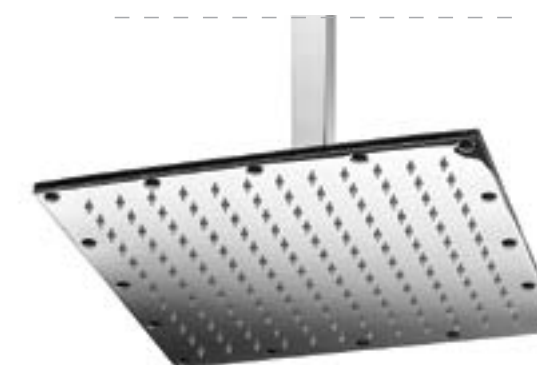

Soffione doccia ispezionabile con snodo 1/2"

Self-cleaning shower head, with 1/2" connection

Pomme de douche autonettayante avec raccord 1/2"

Selbstreinigender Kopfbrause mit Kugelgelenk G 1/2"

53815.29 → 180 ↑ 69 ↗ 180

53816.29 → 230 ↑ 69 ↗ 230

53817.29 → 300 ↑ 69 ↗ 300