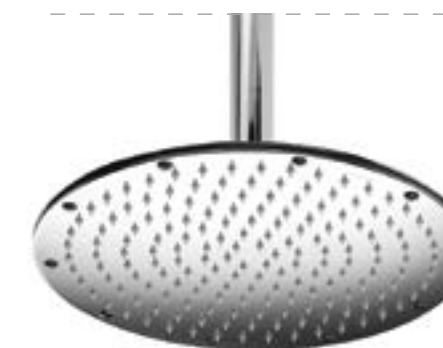

Self-cleaning shower head, with 1/2" connection

Pomme de douche autonettayante avec raccord 1/2"

Selbstreinigender Kopfbrause mit Kugelgelenk G 1/2"

53810.29 Ø 180 ↑ 69

53811.29 Ø 230 ↑ 69

53812.29 Ø 300 ↑ 69

**Soffione doccia ispezionabile con snodo 1/2"**

Self-cleaning shower head, with 1/2" connection

Pomme de douche autonettayante avec raccord 1/2"

Selbstreinigender Kopfbrause mit Kugelgelenk G 1/2"

53815.29 → 180 ↑ 69 ↗ 180