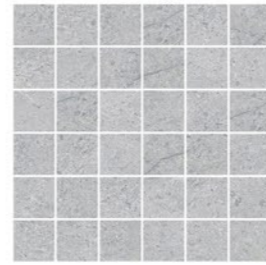

STONE COLLECTION

SURFACE 06

Вугляний, сизий та пісочний відтінки каменю у матовому виконанні для розкішних інтер'єрів, заснованих на мінімалістичній елегантності.

Coal, gray and sand-coloured stones with a matte surface for luxurious interiors, based on minimalistic elegance.

Настінна плитка / Wall tile / 12060 06 071
Плитка для підлоги / Floor tile / 240120 06 071

M 06 071

Мозаїка / Mosaic ст. 49

06 031
коричневий світлий / brown light
60x60 / 240x120 / M

06 071
сірий світлий / gray light
60x60 / 120x60 / 240x120 / M

06 072
сірий темний / gray dark
60x60 / 120x60 / 240x120

240x120

120x60

60x60

Колір
Colour

240120 06 031 W2 III

6060 06 031 W7 III

Коричневий світлий
Brown light

240120 06 071 W2 III

12060 06 071 W4 III

6060 06 071 W9 III

Сірий світлий
Gray light

240120 06 072 W2 III

12060 06 072 W4 III

6060 06 072 W8 III

Сірий темний
Gray dark