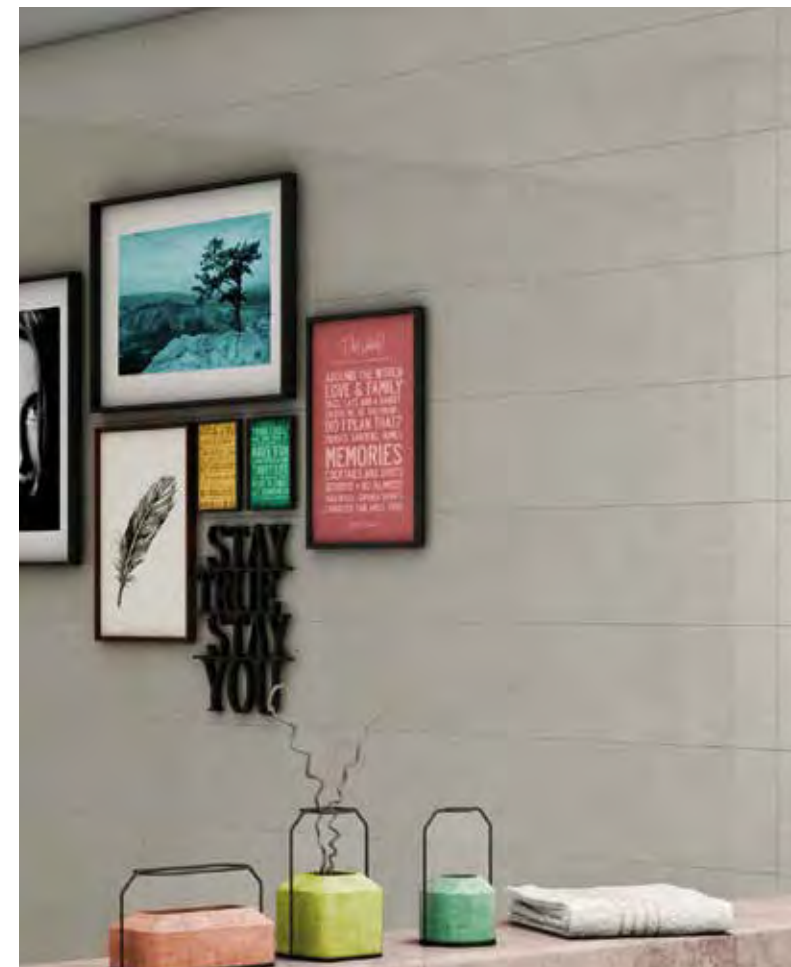

SURIA

RED BODY TILES PASTA ROJA

25x70 8" x27,5"

PAVIMENTOS SUGERIDOS RECOMMENDED FLOORING

	Pcs/box Pzas/Caja	Sqm/box M²/Caja	Boxes/palet Cajas/Pallet	Sqm/palet M²/Pallet	Kg/box Kg/Caja	Kg/Palet Kg/Pallet
25x70	9	1,58	64	101,12	24,64	1.597

^ SURIA Marfil _Riv. SURIA Noce 25x70
< SURIA Marfil 25x70
> Riv. SURIA Noce 25x70