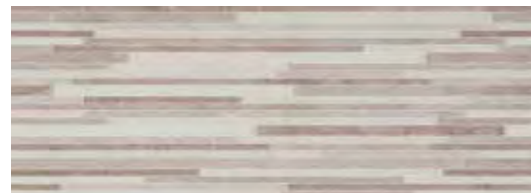

SURIA

RED BODY TILES PASTA ROJA

25x70 8" x27,5"

SURIA Perla
25x70

SURIA Marfil
25x70

Riv. SURIA Gris
25x70

Riv. SURIA Noce
25x70

PAVIMENTOS SUGERIDOS RECOMMENDED FLOORING