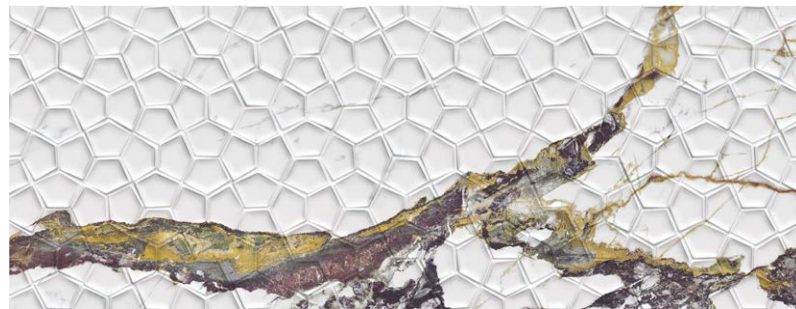

SUTTON

SUTTON

Wall: Sutton Vagli 44,63x119,3 cm Floor: Sunderland Hilton Lappato 59,55x59,55

SUTTON

White Body Rectified Slight Variation Double Firing Digital 0,75 cm Thickness
 Pasta Blanca Rectificado Ligera Variación Biccocción Digital 0,75 cm Espesor

Sutton Vagli
44,63x119,3 cm - 17,57"x46,97"

G-3180

Sutton Vagli Mosaico 2,5x2,5
29,75x29,75 cm
11,71"x11,71"

G-3756

Sutton Vagli Etna
44,63x119,3 cm - 17,57"x46,97"

G-3208

Sutton Piasentina
44,63x119,3 cm - 17,57"x46,97"

G-3180

Sutton Piasentina Mosaico 2,5x2,5
29,75x29,75 cm
11,71"x11,71"

G-3756

Sutton Piasentina Etna
44,63x119,3 cm - 17,57"x46,97"

G-3208

*Side View Corner/
Perfil Corner

Sutton Corner 45 G-2115
1,5x44,63 cm -
0,59"x17,57"

Sutton Corner is available in all colours of collection | Sutton Corner está disponibles en todos los colores de la colección

Sutton Savoie
44,63x119,3 cm - 17,57"x46,97"

G-3180

Sutton Savoie Mosaico 2,5x2,5
29,75x29,75 cm
11,71"x11,71"