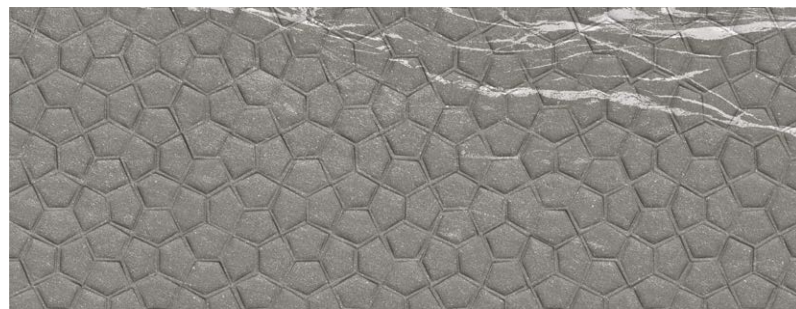

Sutton Piasentina Etna
44,63x119,3 cm - 17,57"x46,97"

G-3208

*Side View Corner/
Perfil Corner

Sutton Corner is available in all colours of collection | Sutton Corner está disponibles en todos los colores de la colección