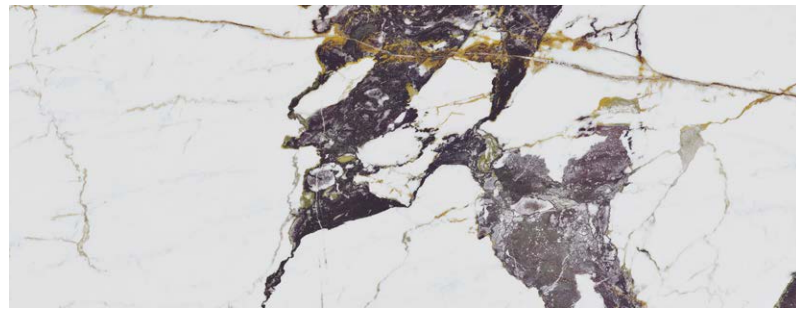

SUTTON

SUTTON

Wall: Sutton Vagli 44,63x119,3 cm Floor: Sunderland Hilton Lappato 59,55x59,55

SUTTON

White Body Rectified Slight Variation Double Firing Digital 0,75 cm Thickness
 Pasta Blanca Rectificado Ligera Variación Biccocción Digital 0,75 cm Espesor