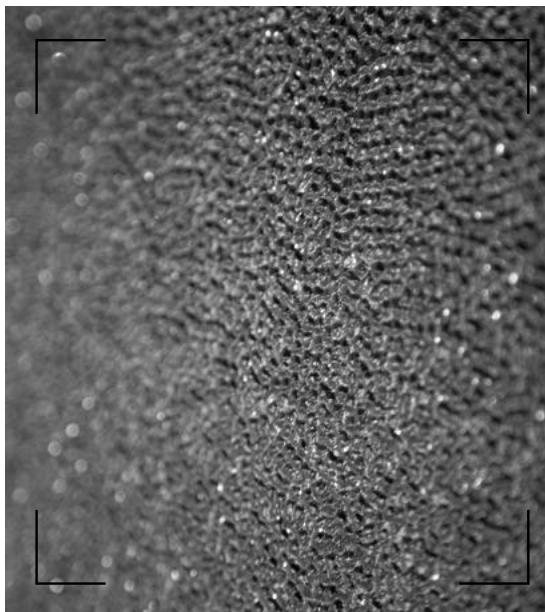

VENIS

SVAN

*There is no light
without darkness*

Relieve y destellos. Estas son las dos características principales del nuevo revestimiento Svan que ofrece Venis en formato 45x120 cm. Un material inspirado en el tallado de las piedras preciosas, un tratamiento que provoca que en una misma pieza haya destellos más y menos marcado. En su conjunto crea diferentes prismas.

Relief and flashes. These are the two main features of the new Svan wall covering offered by Venis in 45x120 cm format. A material inspired in the cutting of gemstones, a treatment that causes the same piece to have more and less marked sparkles. As a whole it creates different prisms.

for inspiring

dreams

VENIS

SVAN DECO TILE

45x120 · 100272187 · G274

de
tail sign

Svan black 45cm x 120cm · Magma black 80cm x80cm · Magma black 33,3cm x 100cm