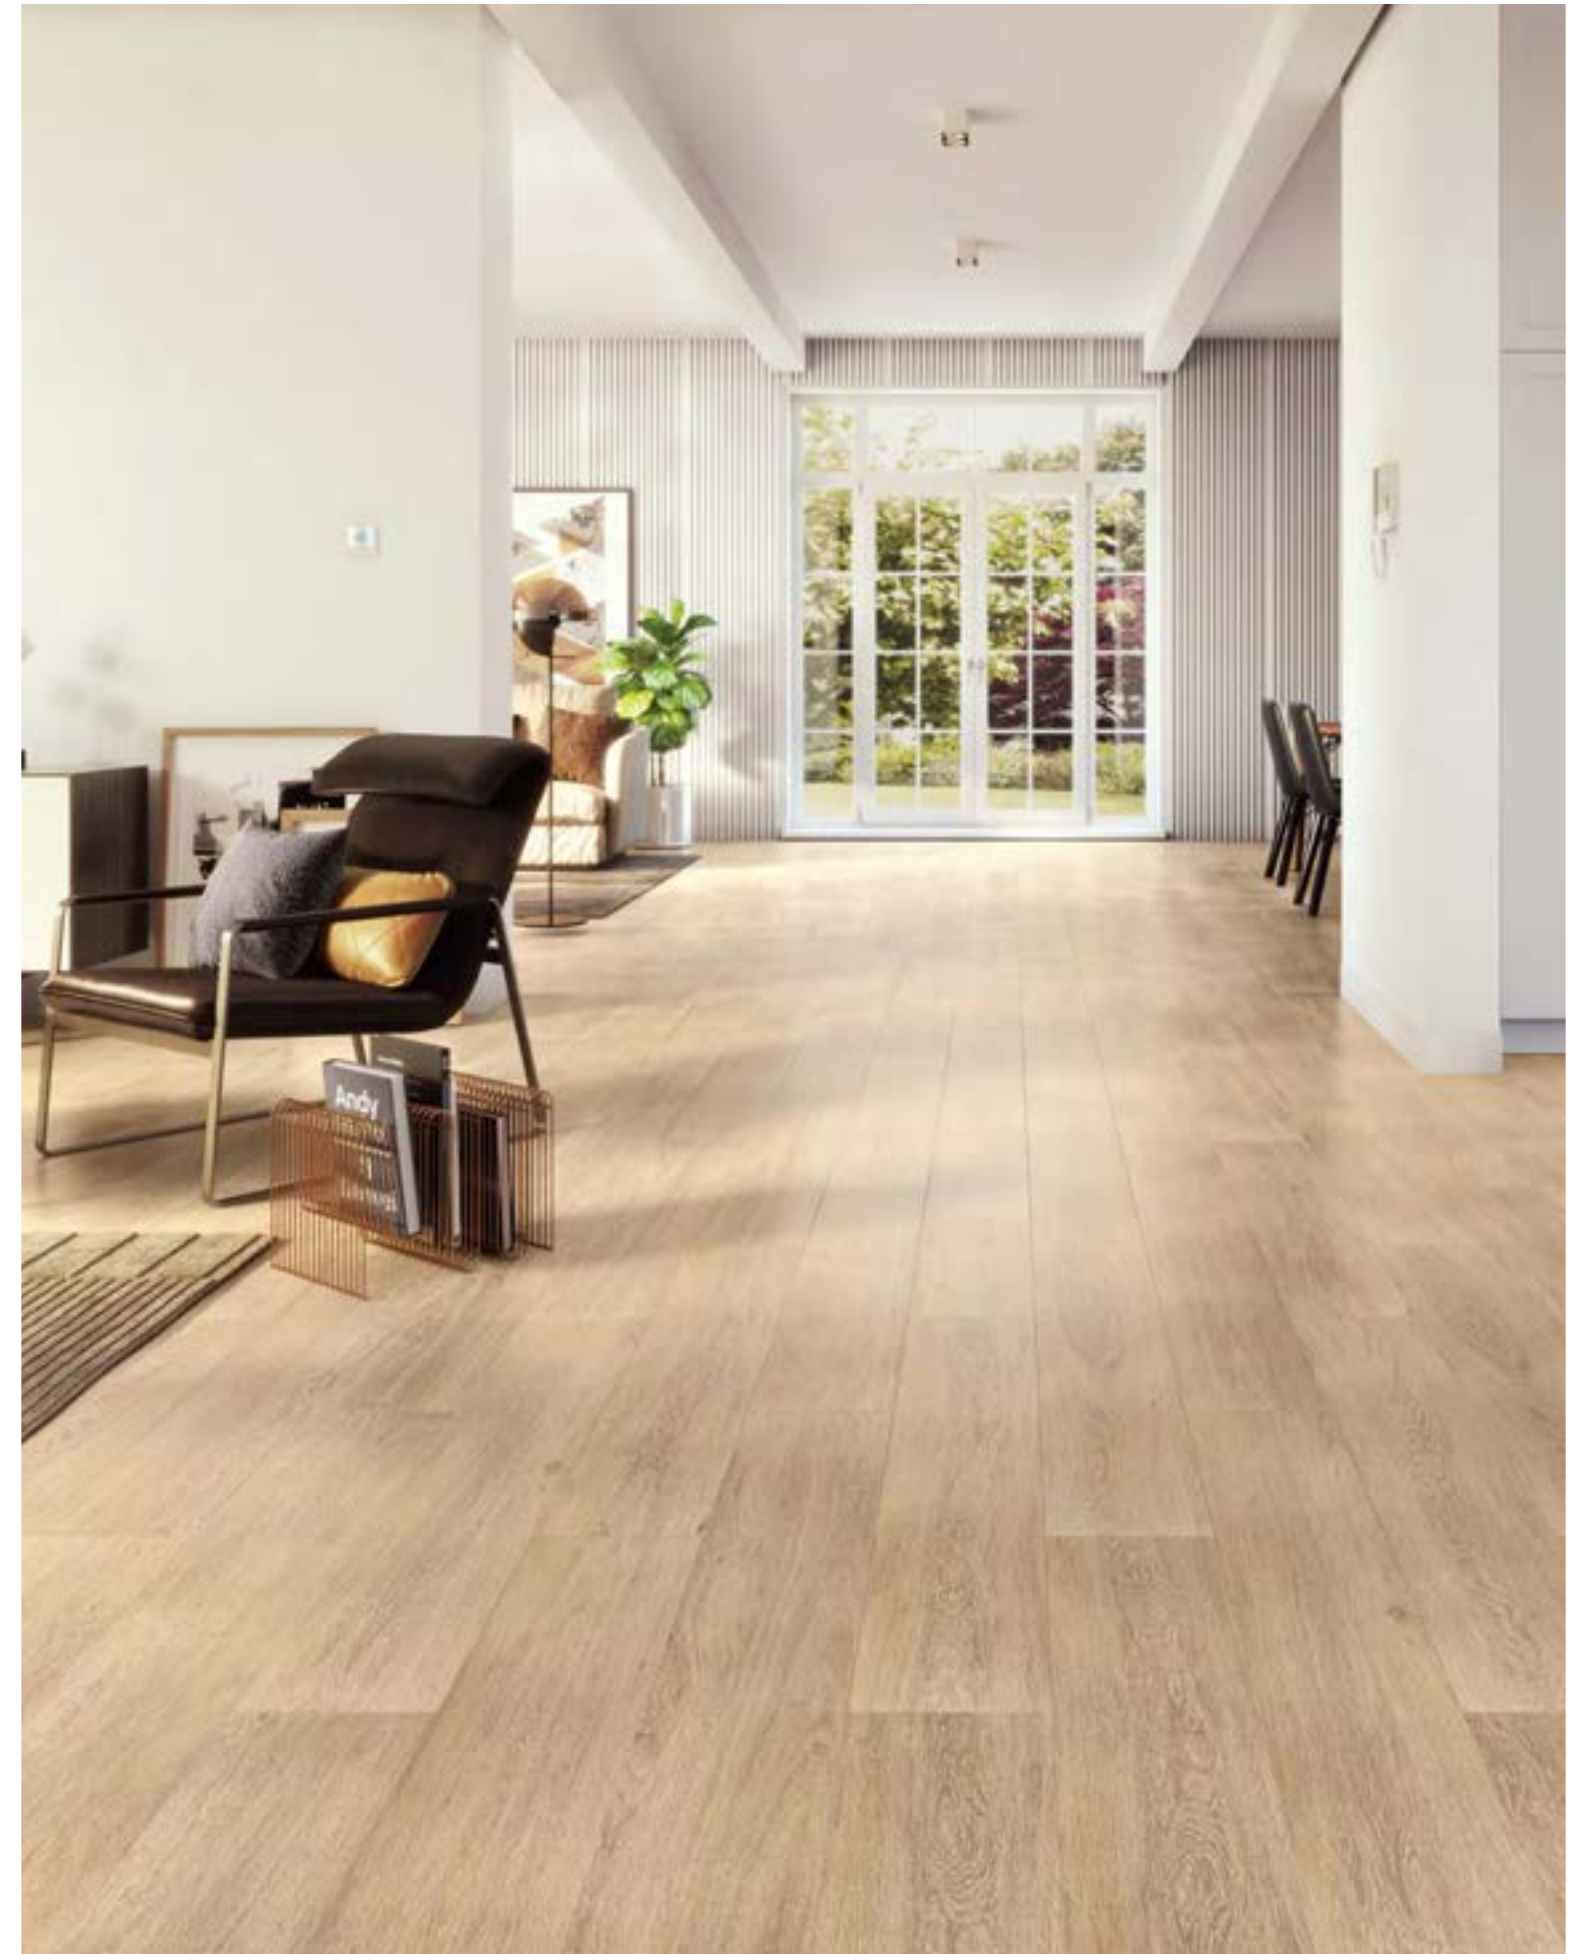

Sweeden Nogal 20x120cm_7,9"x47,2"