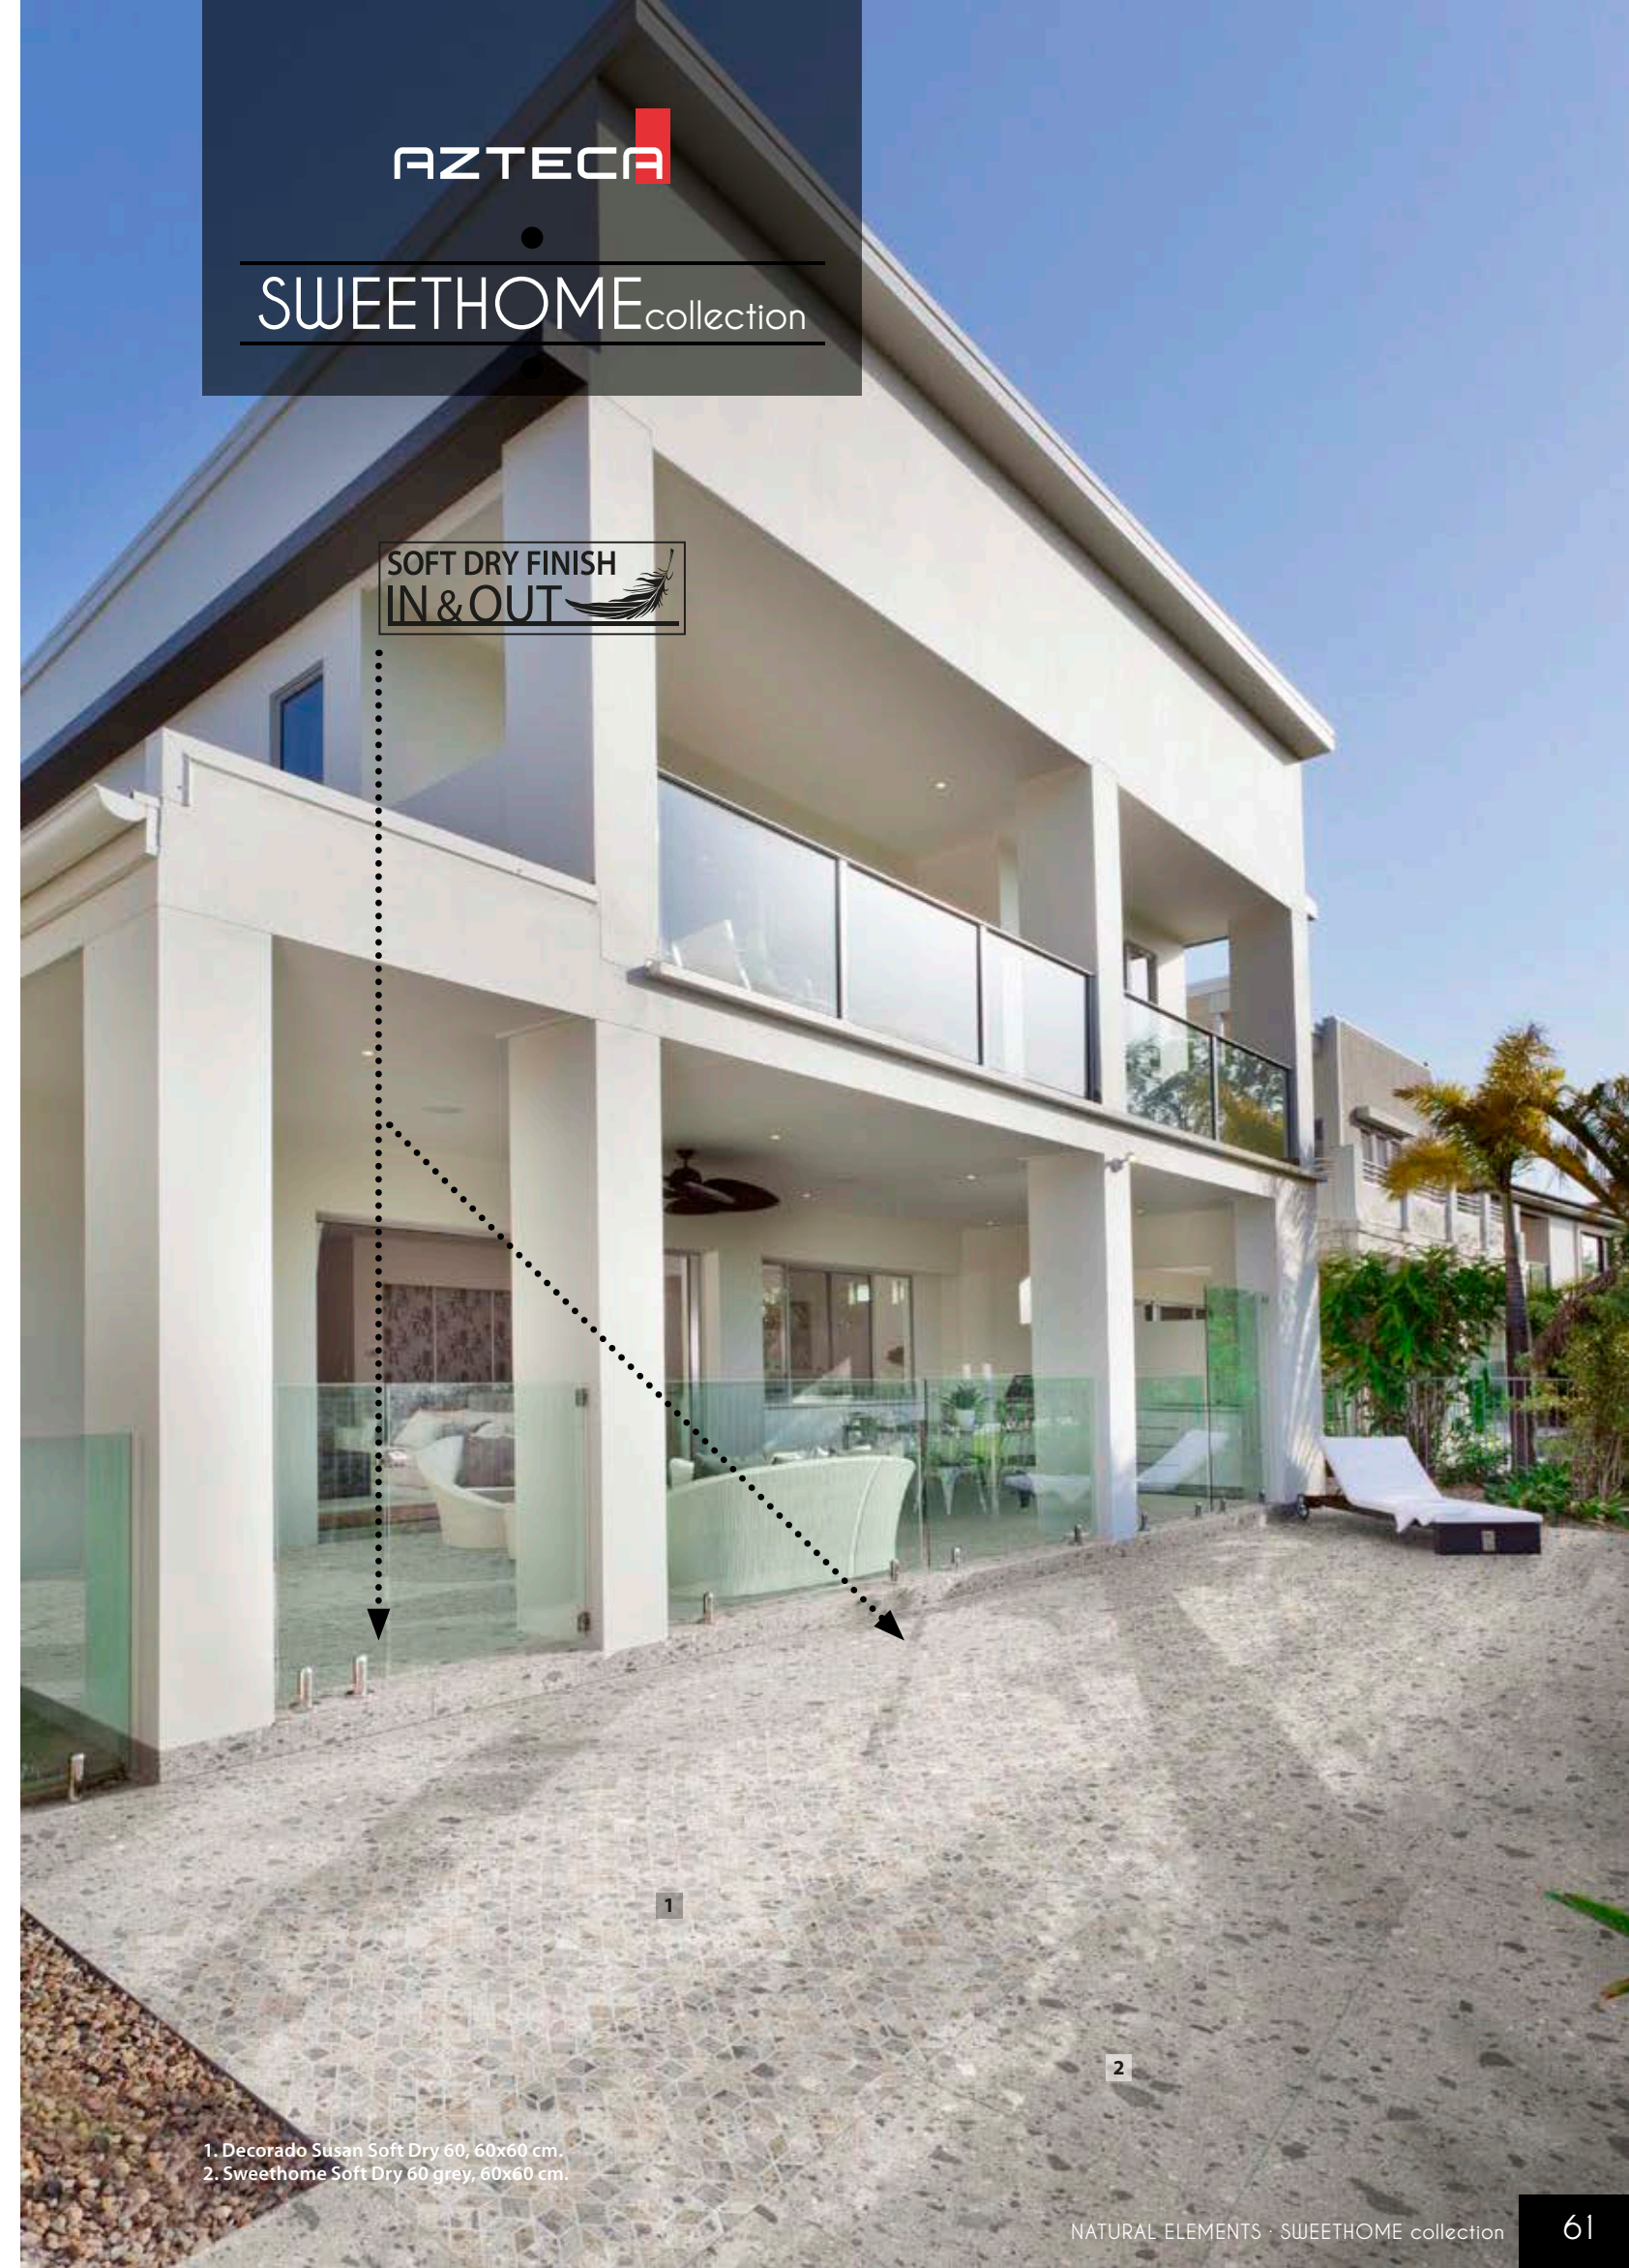

AZTECA
SWEETHOMEcollection

**SOFT DRY FINISH
IN&OUT**

1. Decorado Susan Soft Dry 60, 60x60 cm.
2. Sweethome Soft Dry 60 grey, 60x60 cm.