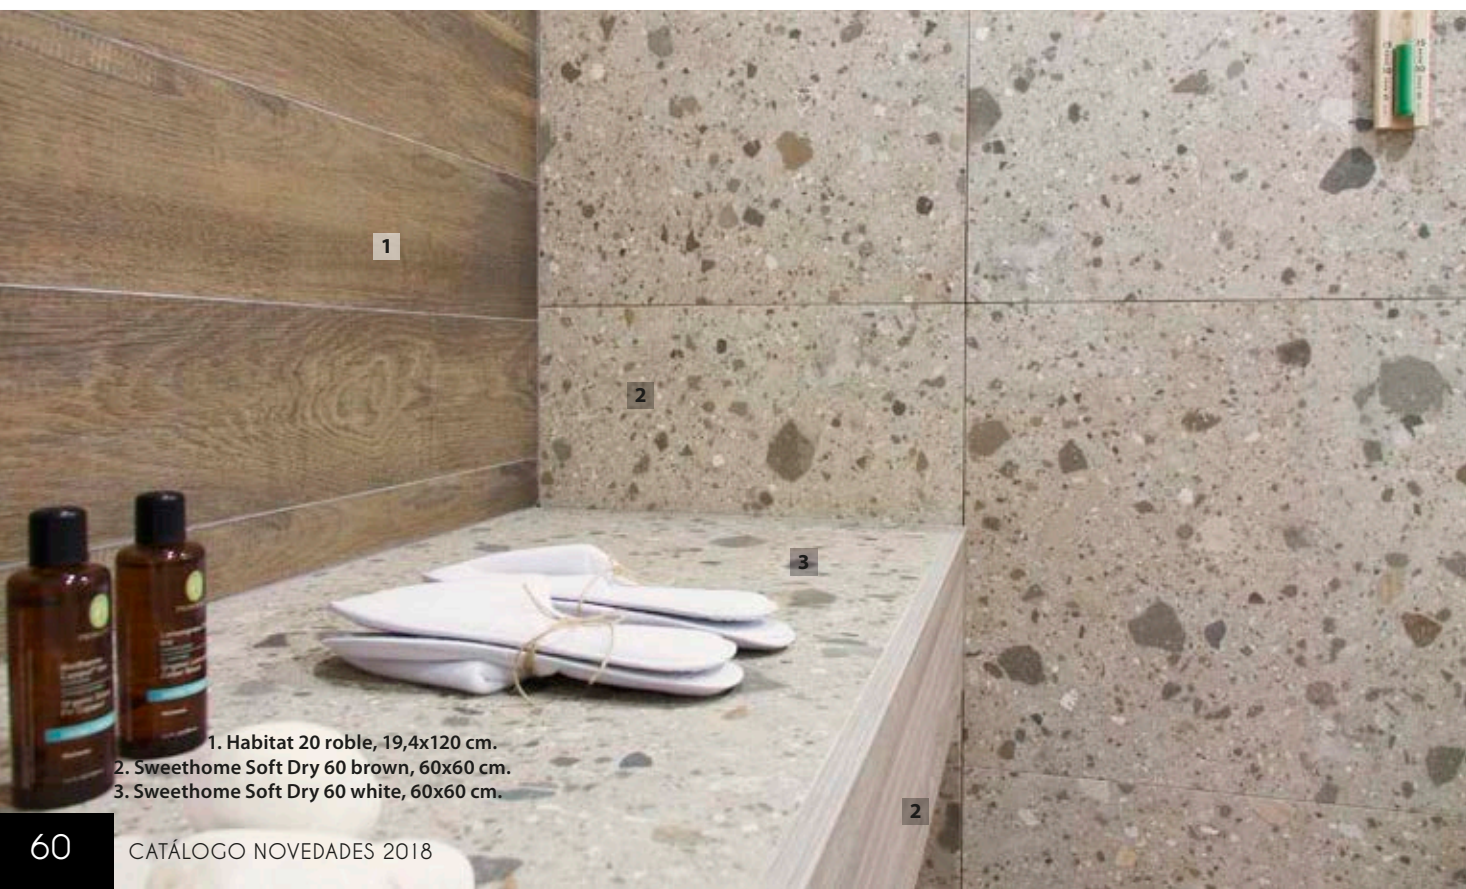

1. Habitat 20 roble, 19,4x120 cm.
2. Sweethome Soft Dry 60 brown, 60x60 cm.
3. Sweethome Soft Dry 60 white, 60x60 cm.