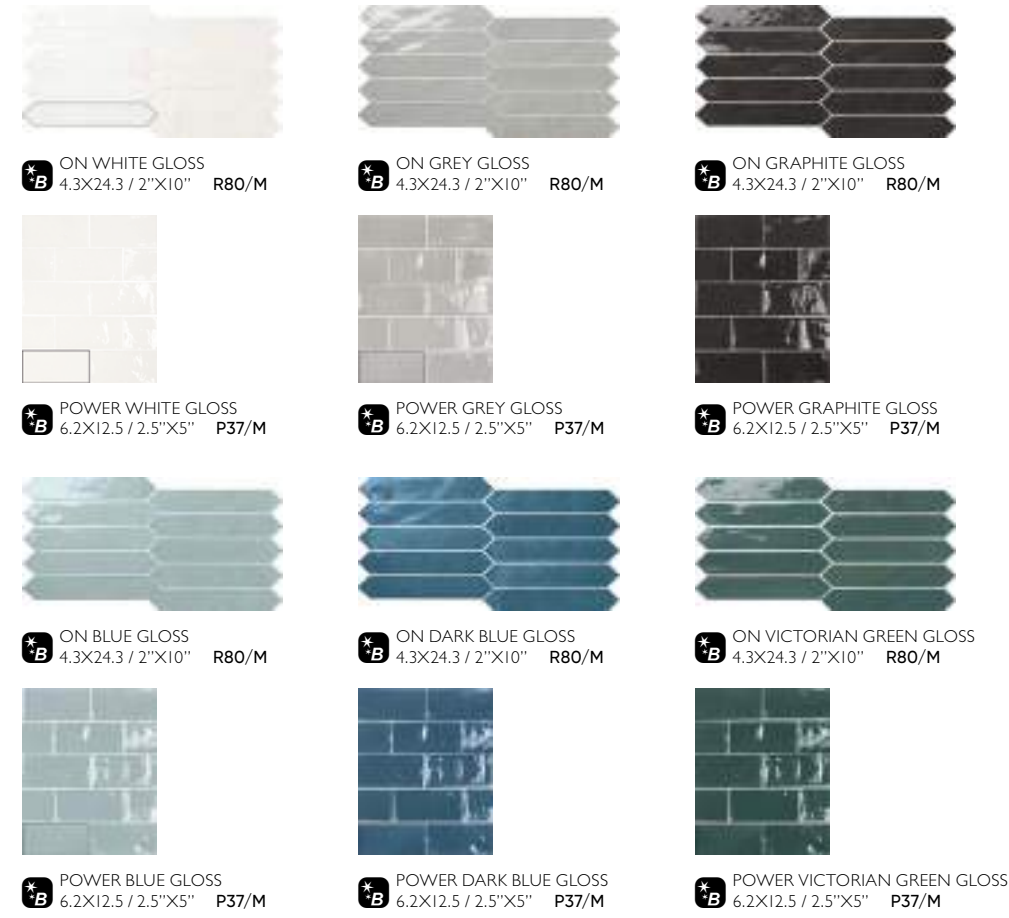

ON WHITE GLOSS 4,3X24,3.

HEXA OFF WHITE MATT 10X11.

Switch

Inspiration · Inspiración Enameled cotto · Cotto esmaltado Brick · Brick Picket · Losanga Hexagon · Hexágono Monochrome · Monocolor

Sizes · Formatos 4,3x24,3 cm · 2"x10" 10x11 cm · 4"x4" 6,2x12,5 cm · 2,5"x5"