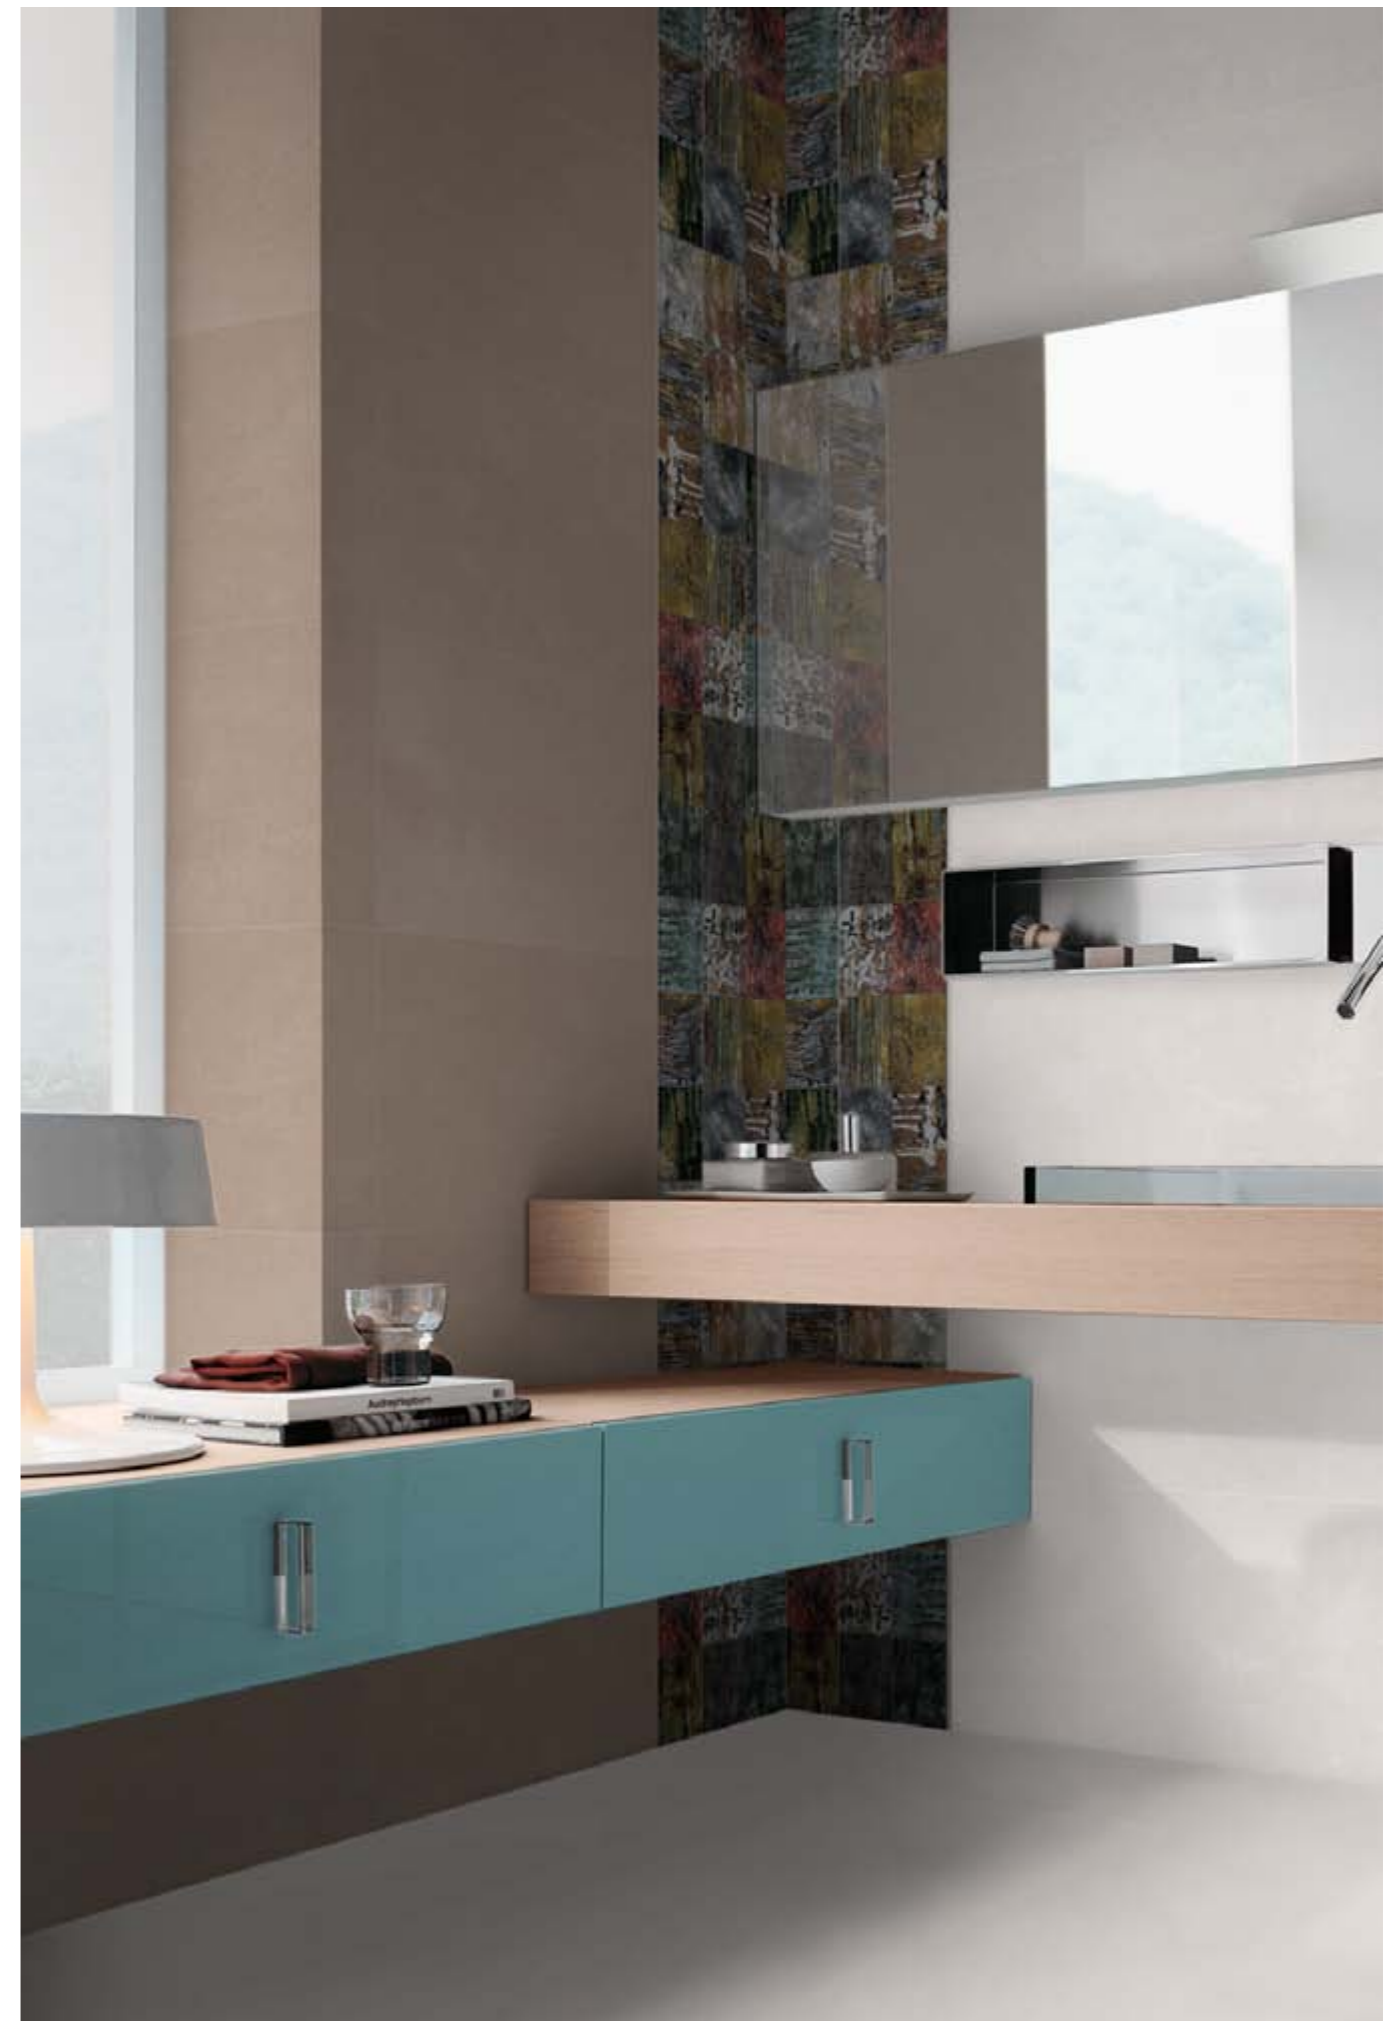

G33

G33

G33

Packing	List	Caja/Box			Palet			Europalet		
		Piezas	m²	Kg.	Cajas	m²	Kg.	Cajas	m²	Kg.
33,3x60	Symbolic	6	1,2	23,85	48	57,6	1160	40	4,8	980
33,3x60	Decor Africa	6	1,2	23,85	48	57,6	1160	40	4,8	980
33,3x60	Decor Cadore	5		19						
33,3x60	Decor Fir	5		19						
33,3x60	Decor Antico	4		15,2