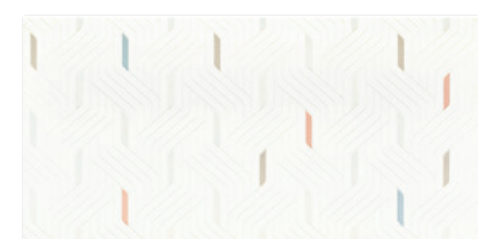

SYNERGY

bianco / beige / blue / coral / nero

30×60

 powierzchnia błyszcząca
glossy surface

SYNERGY BEIGE 30×60

SYNERGY CORAL 30×60

SYNERGY BLUE 30×60

SYNERGY BEIGE struktura A 30×60

SYNERGY CORAL struktura A 30×60

SYNERGY BLUE struktura A 30×60

SYNERGY colour mix inserto 30×60

dedykowana kolekcja podłogowa
dedicated floor collection

HALL IVORY 60×60

SYNERGY

bianco / beige / blue / coral / nero