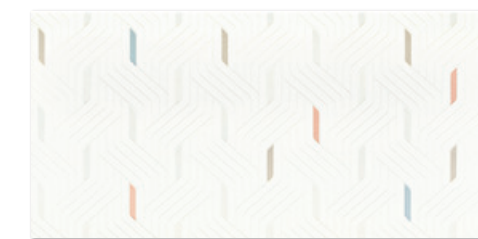

SYNERGY

bianco / beige / blue / coral / nero

30×60

 powierzchnia błyszcząca
glossy surface

SYNERGY BEIGE 30×60

SYNERGY CORAL 30×60

SYNERGY BLUE 30×60

SYNERGY BEIGE struktura A 30×60

30×60

 powierzchnia błyszcząca
glossy surface

SYNERGY BIANCO 30×60

SYNERGY NERO 30×60

SYNERGY BIANCO struktura A 30×60

SYNERGY NERO struktura A 30×60

SYNERGY BIANCO struktura B 30×60

SYNERGY NERO struktura B 30×60

SYNERGY BIANCO inserto 30×60

SYNERGY colour mix inserto 30×60