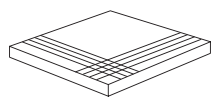

RO01WS5284 SYNERGY BLACK 60x60cm PV234

RO01WS5282 SYNERGY SAND 60x60cm PV234

RO01WS5280 SYNERGY BROWN 60x60cm PV234

PELDAÑO SYNERGY ING*
 30x60cm CP263 4 16,89  

*Disponible en todos los colores
*Available in all colours

PELDAÑO ÁNGULO SYNERGY ING*
 30x30cm CP275 4 13,28  

*Disponible en todos los colores
*Available in all colours

RODAPIÉ SYNERGY RE*
 8x60cm CP035 4 4,70  

*Disponible en todos los colores
*Available in all colours

SYNERGY

GRES PORCELÁNICO
PORCELAIN TILE

FORMATO
SIZES

MATE · 20mm ESPESOR
RECTIFICADO
MATT · 20mm THICKNESS
RECTIFIED

→IN←OUT→Collection

SYNERGY 20 Pearl ANT - 60x60cm

PORCELAIN TILE
SYNERGY

24"x24" / 18,6"x18,6"
61x61cm. / 47,2x47,2cm.