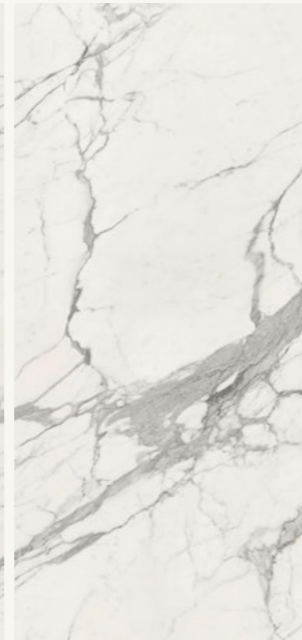

### Chain 120x278cm 48"x109"

Golden Borg Lev A

Golden Borg Lev B

Golden Borg Lev C

Golden Borg Lev D

Pure Statuario Lev A

Pure Statuario Lev B

Pure Statuario Lev C