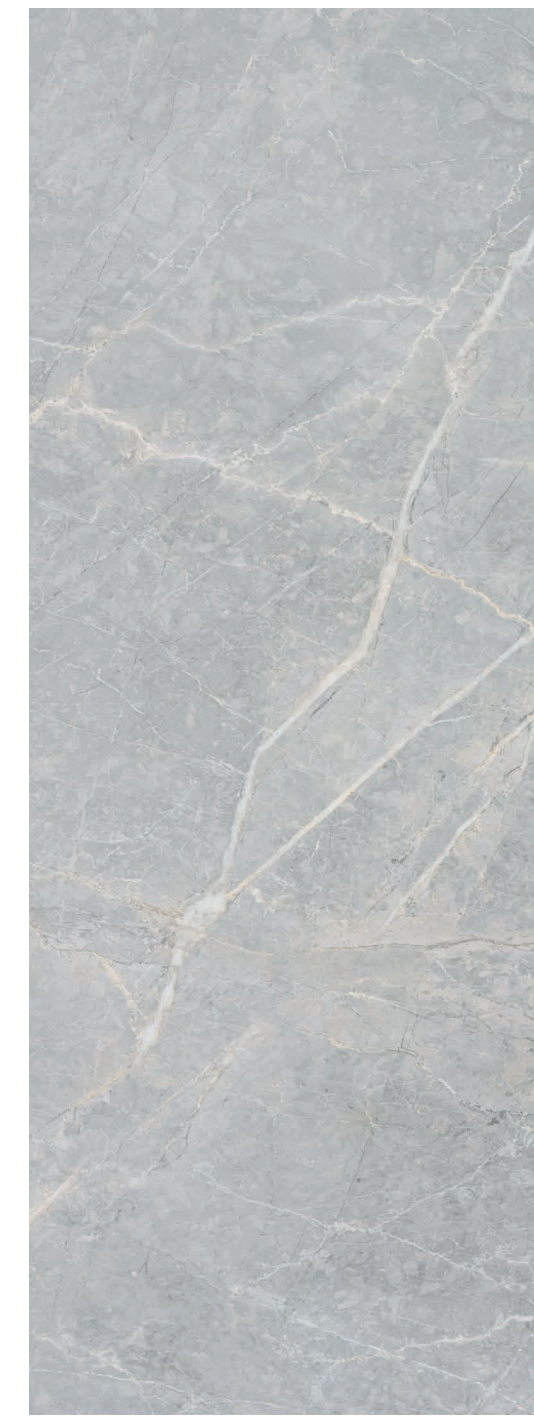

STONE CAPABLE
OF PROVIDING
**S O B R I E T Y ,
S O P H I S T I C A T I O N
& D I S T I N C T I O N**

**EPIC
LOOK**

Syrah

COLOR BODY PORCELAIN
MARBLE COLLECTION

Interpreta el distinguido mármol italiano Fior di Bosco en un diseño de fondo sobrio que entremezcla estabilidad y firmeza a través de sus delgadísimas líneas en tonos blancos y ocre de distinta intensidad. Esta piedra natural es capaz de aportar sobriedad, sofisticación y distinción haciéndola adecuada tanto para los estilos más clásicos como para aplicaciones creativas y sofisticadas, para espacios públicos y privados con pundonor.

It interprets the distinguished Italian marble Fior di Bosco in a sober background design that mixes stability and firmness through its very thin lines in white and ocher tones of different intensity. This natural stone is capable of providing sobriety, sophistication and distinction, making it suitable for the most classic styles and also for the creative and sophisticated applications, ideal for public and private spaces with pride.

Syrah Natural 60x120CM - 24"x47" PUL Rect.

THE ART OF CREATING A
BALANCED COMPOSITION OF
DESIGN, COLOUR AND VITALITY

EPIC
LOOK

ICONIC
ELEGANCE
AND TIMELESS STYLE

SYRAH
COLOR BODY PORCELAIN

IVORY

LIGHT

NATURAL

Syrah Natural 60x120CM · 24"x47" MATT Rect.
Syrah Light 120x120CM · 47"x47" MATT Rect.