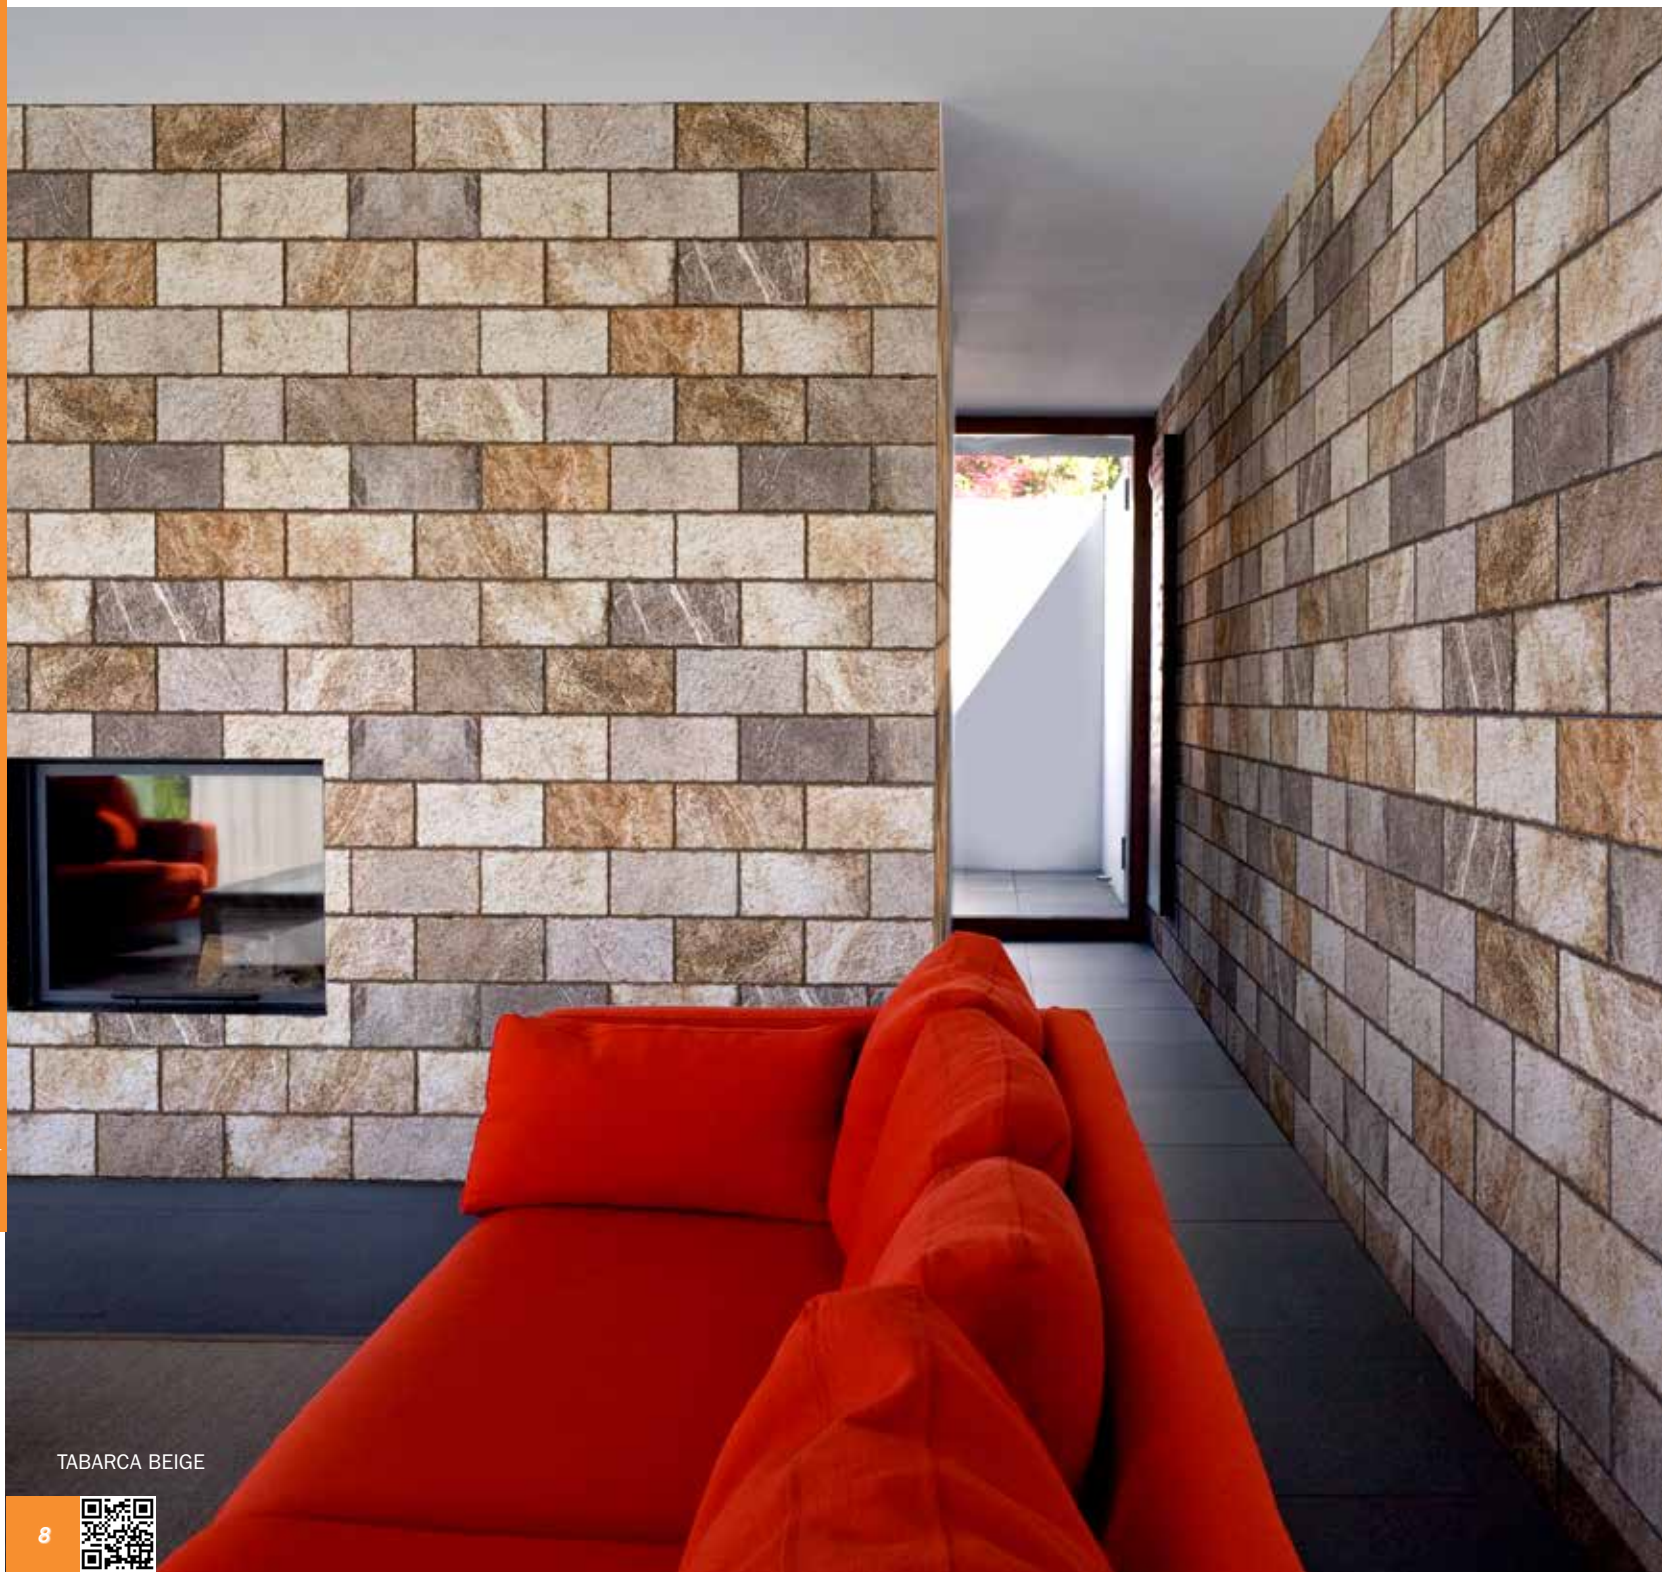

TABARCA 15,7x31,6 cm. [6,1x12,24 IN]

REVESTIMIENTO/PAVIMENTO/SATINADO/INYECCION DIGITAL
WALL TILE/FLOOR TILE/SATIN/DIGITAL INJECTION

TABARCA BEIGE

TABARCA GREYED

TABARCA BEIGE