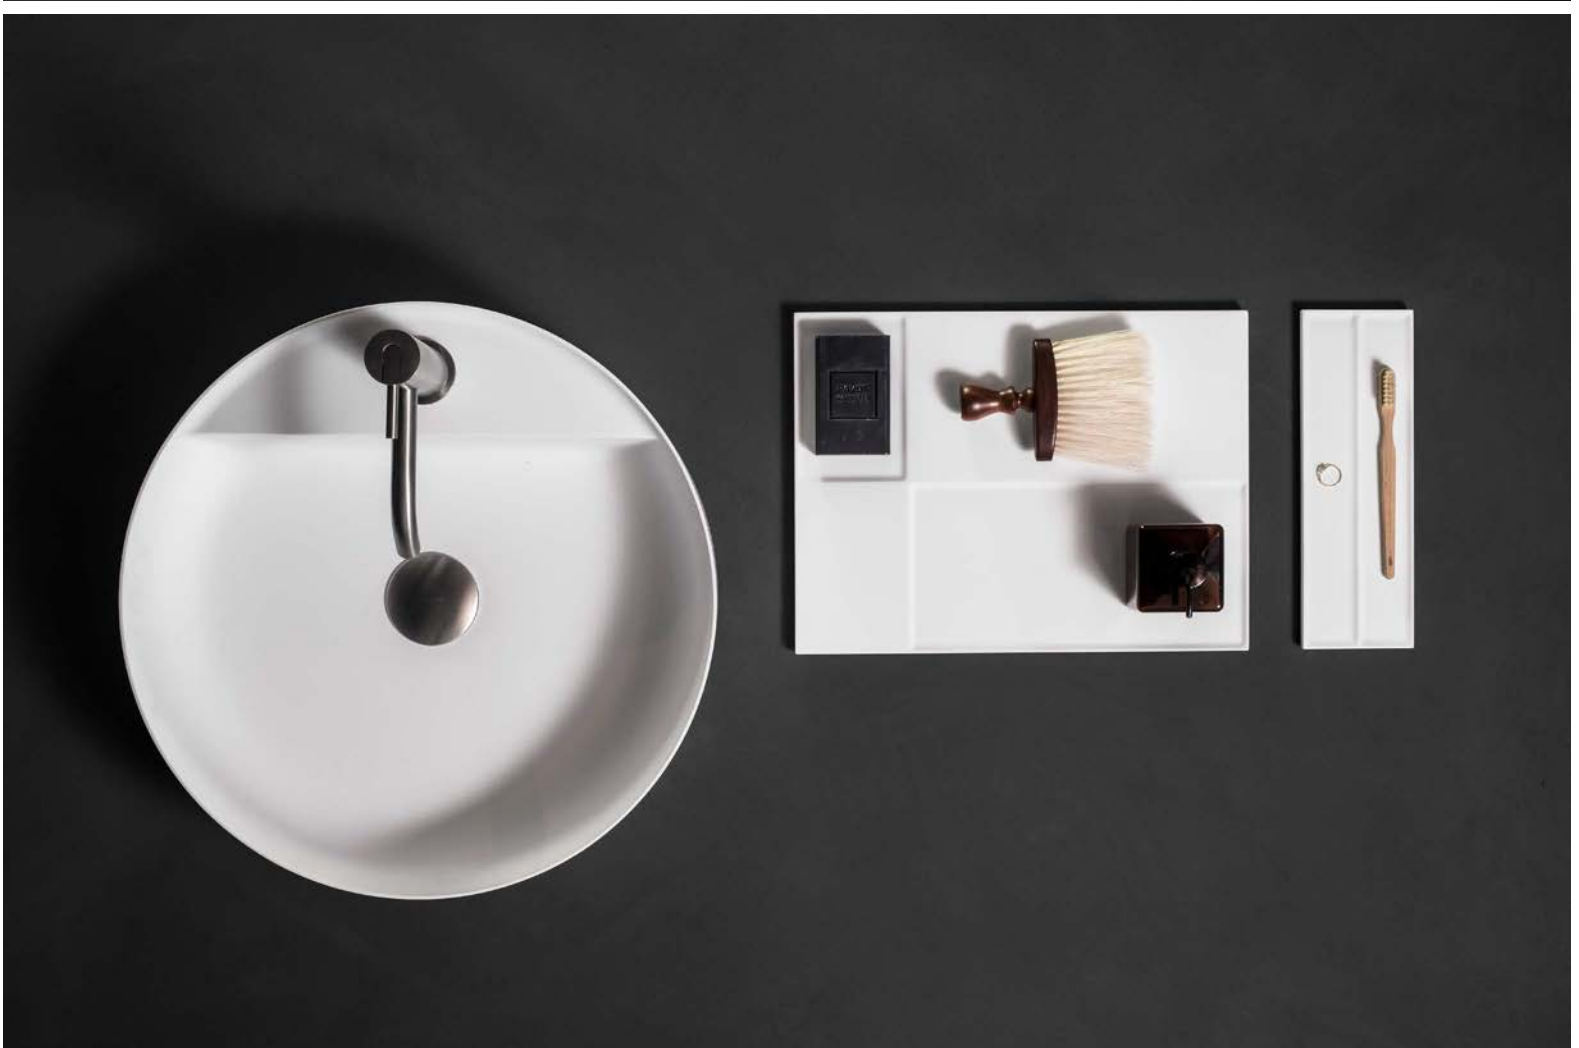

# TABULA

\_2016

design  
Mario  
Ferrarini

Modello e design registrato, brevetto depositato  
*Registered model and design, patent filed*

“In principio era Caos soltanto”, scrive Esiodo, poi finalmente è arrivata TABULA, una collezione di pianetti/vassoio in Flumood per organizzare gli oggetti di uso quotidiano in bagno e in qualunque altro ambiente. Componibile, trasportabile, multiuso, resistente agli urti, TABULA si integra e crea ordine, incorniciando e valorizzando gli oggetti.

*“In the beginning there was only Chaos”, Esiodo wrote, than TABULA finally arrived, a collection of trays made of Flumood to organize objects of everyday use in the bathroom or any other environment. Modular, portable, multipurpose, shock resistant, TABULA integrates and creates order, framing and enhancing objects.*