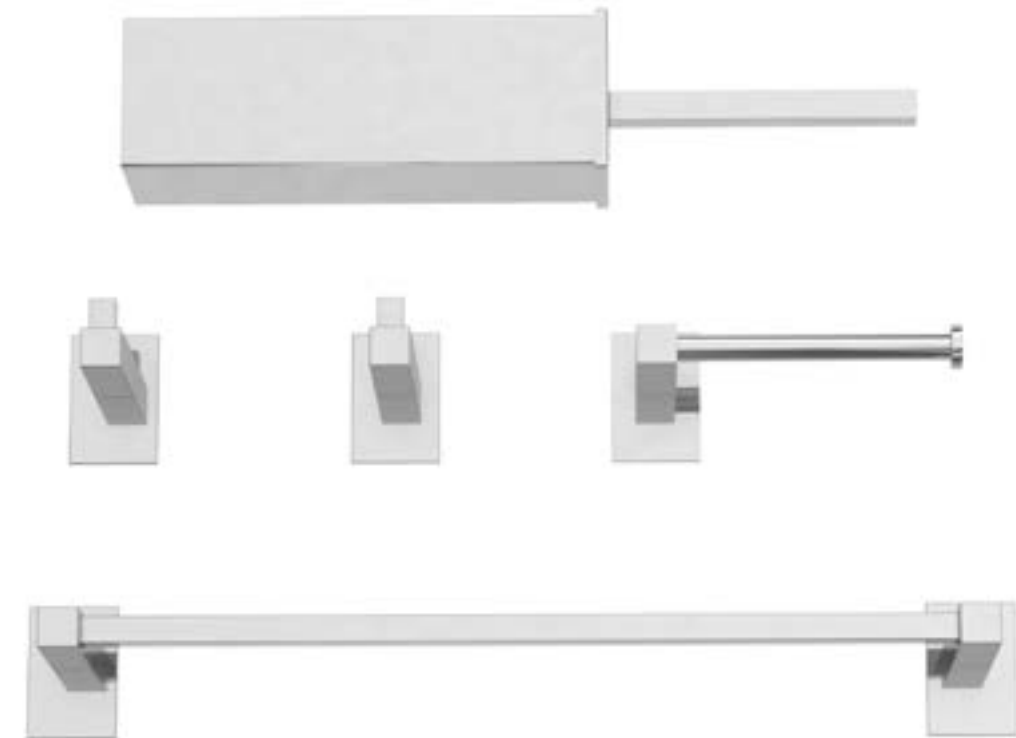

Attaccata. (Tà-càh)
 Collezione di accessori in
 ottone cromato dall'estetica
 moderna e razionale. Disegnata
 esclusivamente per l'incollo.

EN~ *Attached. Chromed brass accessories collection with an aesthetically modern and rational design.*

FR~ *(Tà-càh) Attache. Collection d'accessoires en laiton chromé à l'esthétique moderne et rationnelle.*

DE~ *(Tà-CAH) Angebracht. Aus verchromtem Zubehör Sammlung ästhetisch modern und rational.*

51901.29 Portarotolo

51910.29 Portasapone

Soap dish with holder

Porte-savon

Halter mit Seifenschale

→ 151 ↑ 69 ↗ 109

51911.29 Portabicchiere

Tumbler holder

Porte-verre

Halter mit Becher

→ 131 ↑ 110 ↗ 89

50054.29 Portascopino quadro

Square toilet brush holder

Porte-balai carré

Toilettenbürstengarnitur quadratisch

→ 80 ↑ 385 ↗ 80

TACÀ kit