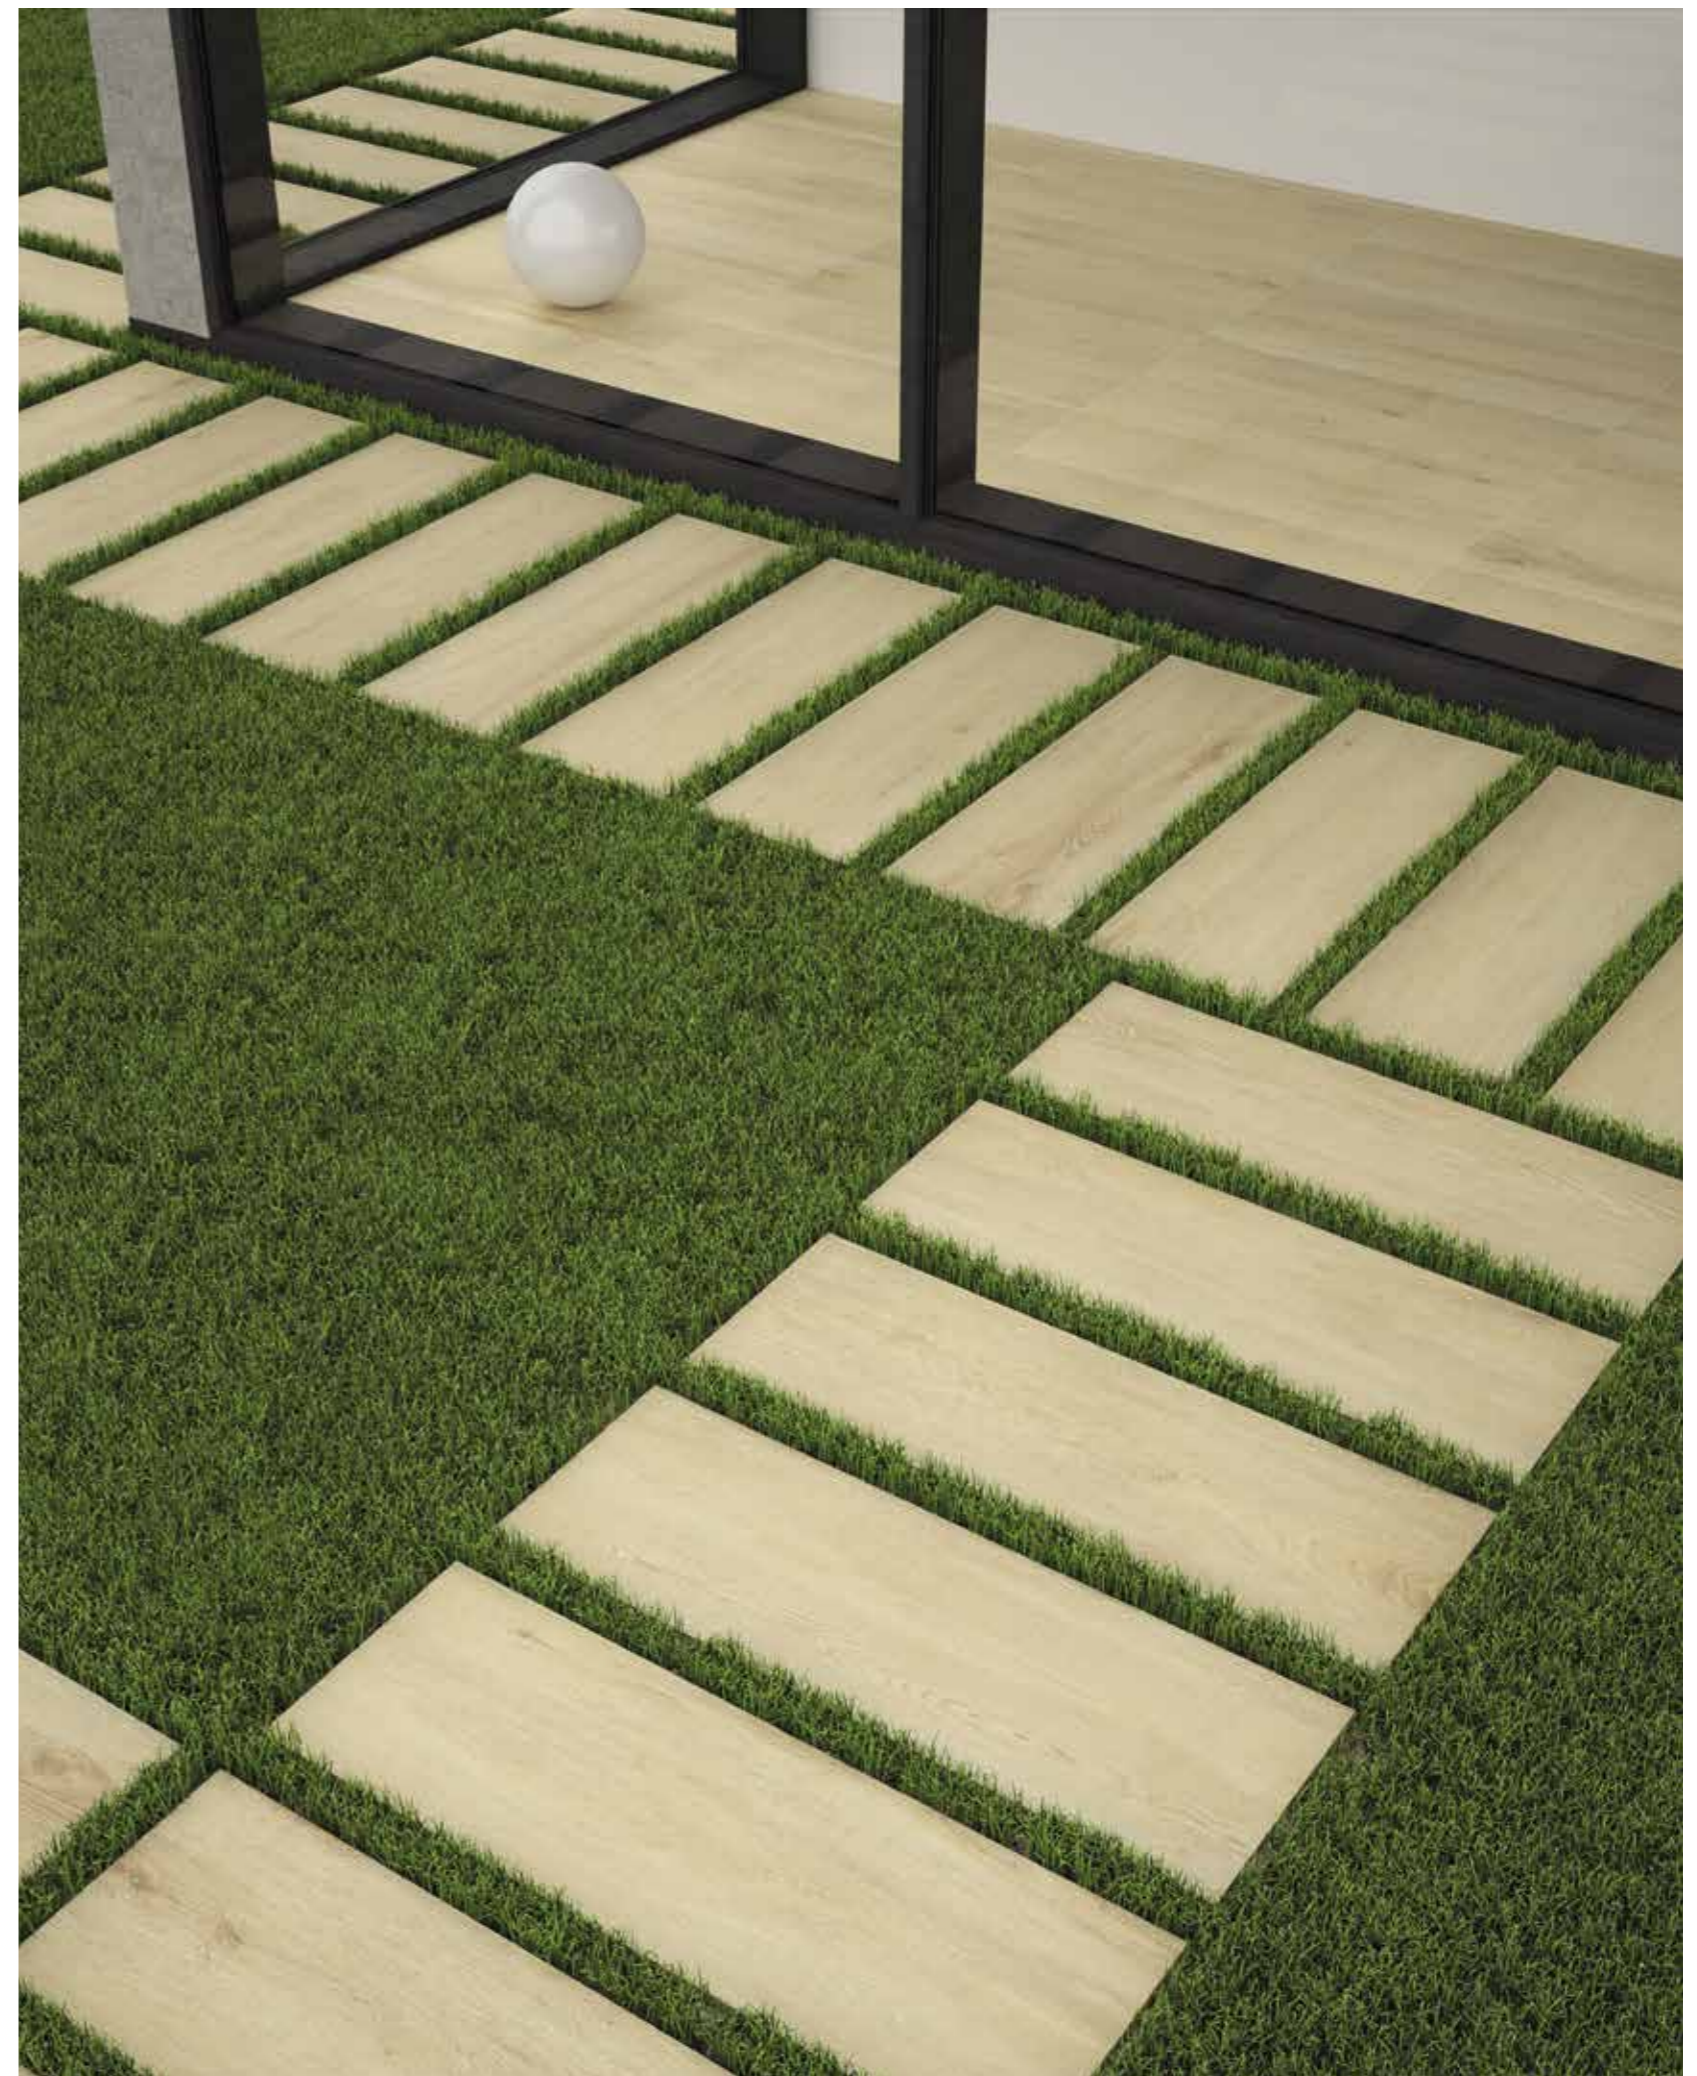

TACORA

PORCELÁNICO · PORCELAIN · GRÈS CÉRAME · FEINSTEINZEUG

BEIGE

CAMEL

BROWN

WHITE

GREY

| COLOR | 30X150CM RECT · 12"X60" RECT | 23X120CM RECT · 9"X47" RECT. | 23X120CM · 9"X47" | 15X90CM · 6"X36" |
|-------|------------------------------|------------------------------|-------------------|------------------|
| BEIGE | CAN3GS | VAH4GS | VAB5GS | CAJ4GS |
| BROWN | CAN3KS | VAH4JS | VAB5KS | CAJ4JS |
| CAMEL | CAN3GS | VAH4GS | VAB5GS | CAJ4IS |
| GREY | CAN3ES | VAH4ES | VAB5ES | CAJ4GS |
| WHITE | CAN3ES | VAH4ES | VAB5ES | CAJ4ES |

TACORA GREY MT RECT. INOUT 23X120CM · 9"X47"

TACORA

PORCELÁNICO MASA COLOR · COLOR BODY PORCELAIN · GRÉS CERAME MASSE COLORÉE · EINGFÄRBTES FEINSTEINZEUG

BEIGE

CAMEL

| | |
|----------|---|
| COLOR | 2OUT 40X120CM RECT · 16"X47" RECT. |
| BEIGE MT | YAOQ2A |
| CAMEL MT | YAOQ2D |

PLUS TACORA BEIGE MT RECT. INOUT 40X120CM · 16"X47"