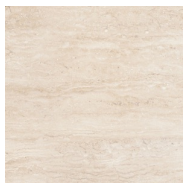

SERIES

TAJMAHAL CREMA MARFIL

25x75 (10"x30") | 45x45 (18"x18") | 33x33 (13"x13")

PRODUCTS

Wall Tile

TAJMAHAL CREMA MARFIL
25x75 (10"x30") | A068

DECORADO CUBIK CREMA MARFIL
25x75 (10"x30") | A071

DECORADO DUNE CREMA MARFIL
25x75 (10"x30") | A071

Porcelain Tile

TAJMAHAL CREMA MARFIL
45x45 (18"x18") | A033

ANCONA MARFIL
33x33 (13"x13") | A004

Related products

TOSCANA BEIGE
33x33 (13"x13") | A004

ROOM SCENES

Size	Product type	BOX			PALLET			EUROPALLET		
		pcs	m ²	kg	boxes	m ²	kg	boxes	m ²	kg
25x75 (10"x30")	Bases	8	1.5	27.19	48	72	1323	36	54	1001
45x45 (18"x18")	Bases	8	1.62	31.15	48	77.76	1509	42	68.04	1330
33x33 (13"x13")	Bases	14	1.55	27	44	68.2	1220	42	65.1	1177