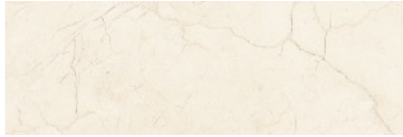

SERIES

TAJMAHAL CREMA MARFIL

25x75 (10"x30") | 45x45 (18"x18") | 33x33 (13"x13")

PRODUCTS

Wall Tile

TAJMAHAL CREMA MARFIL
25x75 (10"x30") | A068

DECORADO CUBIK CREMA MARFIL
25x75 (10"x30") | A071

DECORADO DUNE CREMA MARFIL
25x75 (10"x30") | A071