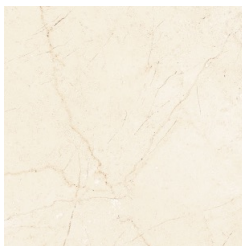

SERIES

TAJMAHAL CREMA MARFIL

25x75 (10"x30") | 45x45 (18"x18") | 33x33 (13"x13")

PRODUCTS

Wall Tile

TAJMAHAL CREMA MARFIL
25x75 (10"x30") | A068

DECORADO CUBIK CREMA MARFIL
25x75 (10"x30") | A071

DECORADO DUNE CREMA MARFIL
25x75 (10"x30") | A071

Porcelain Tile

TAJMAHAL CREMA MARFIL
45x45 (18"x18") | A033

ANCONA MARFIL
33x33 (13"x13") | A004

Related products

TOSCANA BEIGE
33x33 (13"x13") | A004

ROOM SCENES

Size	Product type	BOX			PALLET			EUROPALLET		
		pcs	m ²	kg	boxes	m ²	kg	boxes	m ²	kg
25x75 (10"x30")	Bases	8	1.5	27.19	48	72	1323	36	54	1001
45x45 (18"x18")	Bases	8	1.62	31.15	48	77.76	1509	42	68.04	1330
33x33 (13"x13")	Bases	14	1.55	27	44	68.2	1220	42	65.1	1177