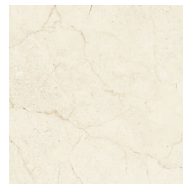

SERIES

TAJMAHAL CREMA MARFIL

25x75 (10"x30") | 45x45 (18"x18") | 33x33 (13"x13")

PRODUCTS

Wall Tile

TAJMAHAL CREMA MARFIL
25x75 (10"x30") | A068

DECORADO CUBIK CREMA MARFIL
25x75 (10"x30") | A071

DECORADO DUNE CREMA MARFIL
25x75 (10"x30") | A071

Porcelain Tile

TAJMAHAL CREMA MARFIL
45x45 (18"x18") | A033

ANCONA MARFIL
33x33 (13"x13") | A004

Related products

TOSCANA BEIGE
33x33 (13"x13") | A004

ROOM SCENES

Size	Product type	BOX			PALLET			EUROPALLET		
		pcs	m ²	kg	boxes	m ²	kg	boxes	m ²	kg
25x75 (10"x30")	Bases	8	1.5	27.19	48	72	1323	36	54	1001
45x45 (18"x18")	Bases	8	1.62	31.15	48	77.76	1509	42	68.04	1330
33x33 (13"x13")	Bases	14	1.55	27	44	68.2	1220	42	65.1	1177