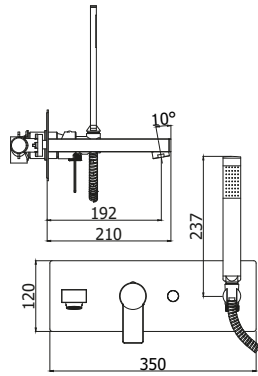

◎ **TA 015CR**

Miscelatore incasso doccia con deviatore
Concealed shower mixer with diverter

◎ **TA 018-019CR**

Miscelatore incasso doccia con deviatore
2 uscite/3 uscite
*Concealed shower mixer with diverter
2 outlets/3 outlets*

◎ **TA 105CR**

Batteria miscelatore lavabo incasso
Concealed wash basin mixer

◎ **TA 105CR70**

Batteria miscelatore lavabo incasso
Concealed wash basin mixer

© TA 001CR

Miscelatore vasca incasso completo di deviatore, bocca e set doccia
Concealed bath/shower mixer with diverter, spout and shower kit