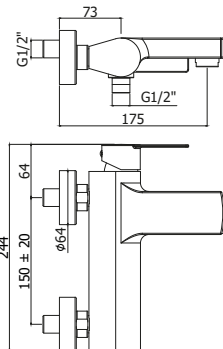

◎ **TA 015CR**

Miscelatore incasso doccia con deviatore
Concealed shower mixer with diverter

◎ **TA 018-019CR**

Miscelatore incasso doccia con deviatore
2 uscite/3 uscite
*Concealed shower mixer with diverter
2 outlets/3 outlets*

◎ **TA 105CR**

Batteria miscelatore lavabo incasso
Concealed wash basin mixer

◎ **TA 105CR70**

Batteria miscelatore lavabo incasso
Concealed wash basin mixer

© TA 001CR

Miscelatore vasca incasso completo di deviatore, bocca e set doccia
Concealed bath/shower mixer with diverter, spout and shower kit

© TA 040-041CR

Batteria miscelatore bordo vasca con doccia estraibile, con/ *senza* bocca erogazione
Deck mounted bath mixer with pull out hand-shower, with/without spout

© TA 022-023CR

Miscelatore vasca doccia con/ *senza* set doccia
Bath/shower mixer with/without shower set