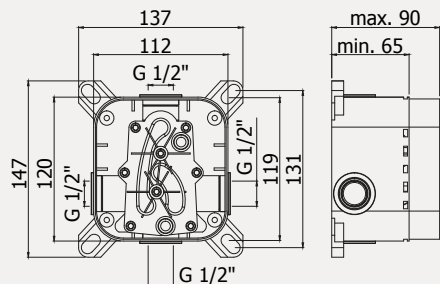

© TA 071CR

tango

© TA 075CR

Video istruzioni Pbox
Pbox video instructions

◎ **PBOX 001**

Set incasso universale
per miscelatori doccia
*Universal Concealed
Box for mixers*

*Da abbinare solo con
TA BOX010 - TA BOX015
**To be completed only with
TA BOX010 - TA BOX015*