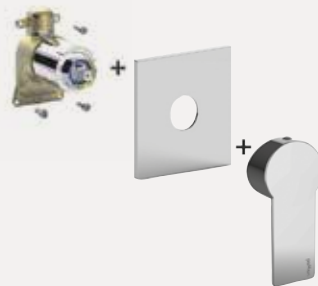

© TA 071CR

tango

© TA 075CR

Video istruzioni Pbox
Pbox video instructions

◎ **PBOX 001**

Set incasso universale
per miscelatori doccia
*Universal Concealed
Box for mixers*

*Da abbinare solo con
TA BOX010 - TA BOX015
**To be completed only with
TA BOX010 - TA BOX015*

◎ **TA BOX010CR**

Set esterno miscelatore
incasso doccia senza deviatore
*External set for concealed
shower mixer without diverter*

*Da abbinare
solo con PBOX 001
**To be completed
only with PBOX 001*

◎ **TA BOX015CR**

Set esterno miscelatore
incasso doccia con deviatore
*External set for concealed
shower mixer with diverter*

*Da abbinare
solo con PBOX 001
**To be completed
only with PBOX 001*

◎ **TA 010CR**

Miscelatore incasso doccia
Concealed shower mixer