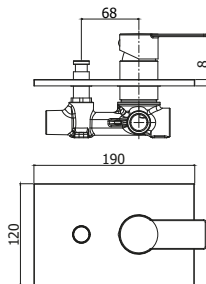

◎ **TA 015CR**

Miscelatore incasso doccia con deviatore
Concealed shower mixer with diverter