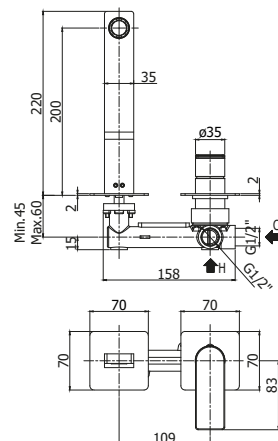

◎ **TA 015CR**

Miscelatore incasso doccia con deviatore
Concealed shower mixer with diverter

◎ **TA 018-019CR**

Miscelatore incasso doccia con deviatore
2 uscite/3 uscite
*Concealed shower mixer with diverter
2 outlets/3 outlets*

◎ **TA 105CR**

Batteria miscelatore lavabo incasso
Concealed wash basin mixer

◎ **TA 105CR70**

Batteria miscelatore lavabo incasso
Concealed wash basin mixer

© TA 001CR

Miscelatore vasca incasso completo di deviatore, bocca e set doccia
Concealed bath/shower mixer with diverter, spout and shower kit