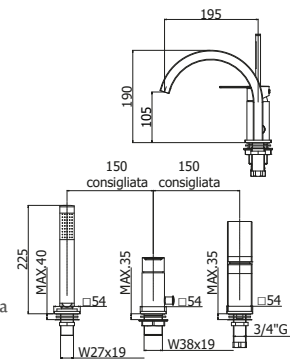

◎ **TA 015CR**

Miscelatore incasso doccia con deviatore
Concealed shower mixer with diverter

◎ **TA 018-019CR**

Miscelatore incasso doccia con deviatore
2 uscite/3 uscite
*Concealed shower mixer with diverter
2 outlets/3 outlets*

◎ **TA 105CR**

Batteria miscelatore lavabo incasso
Concealed wash basin mixer

◎ **TA 105CR70**

Batteria miscelatore lavabo incasso
Concealed wash basin mixer

© TA 001CR

Miscelatore vasca incasso completo di deviatore, bocca e set doccia
Concealed bath/shower mixer with diverter, spout and shower kit

© TA 040-041CR

Batteria miscelatore bordo vasca con doccia estraibile, con/ *senza* bocca erogazione
Deck mounted bath mixer with pull out hand-shower, with/without spout

© TA 022-023CR

Miscelatore vasca doccia con/ *senza* set doccia
Bath/shower mixer with/without shower set

© TA 168-168DCR

Miscelatore doccia con/ *senza* set doccia
Shower mixer with/without shower set

© TA 071-075CR

Miscelatore lavabo con/ *senza* scarico
Wash basin mixer with/without pop up waste

© TA 081-085CR