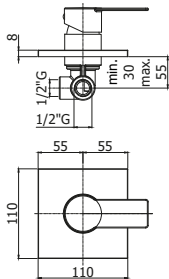

◎ **TA 010CR**

Miscelatore incasso doccia
Concealed shower mixer