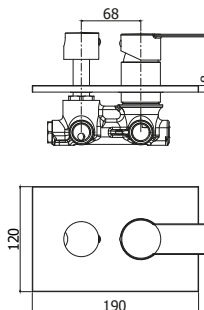

◎ **TA 018-019CR**

Miscelatore incasso doccia con deviatore
2 uscite/3 uscite
*Concealed shower mixer with diverter
2 outlets/3 outlets*