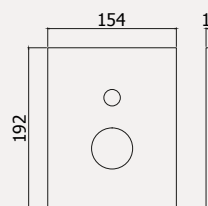

◎ **TA BOX010CR**

Set esterno miscelatore
incasso doccia senza deviatore
*External set for concealed
shower mixer without diverter*

*Da abbinare
solo con PBOX 001
**To be completed
only with PBOX 001*

◎ **TA BOX015CR**

Set esterno miscelatore
incasso doccia con deviatore
*External set for concealed
shower mixer with diverter*

*Da abbinare
solo con PBOX 001
**To be completed
only with PBOX 001*