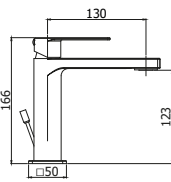

© TA 071-075CR

Miscelatore lavabo con/ *senza* scarico
Wash basin mixer with/without pop up waste