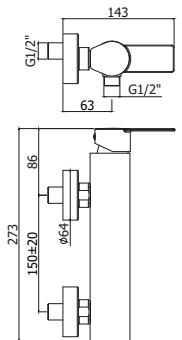

© TA 071-075CR

Miscelatore lavabo con/ *senza* scarico
Wash basin mixer with/without pop up waste