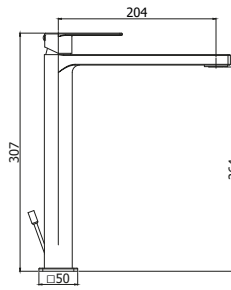

© TA 081-085CR

Miscelatore lavabo prolungato con/ *senza* scarico
Tall wash basin mixer with/without pop up waste