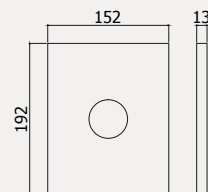

© TA 071CR

tango

© TA 075CR

Video istruzioni Pbox
Pbox video instructions

◎ **PBOX 001**

Set incasso universale
per miscelatori doccia
*Universal Concealed
Box for mixers*

*Da abbinare solo con
TA BOX010 - TA BOX015
**To be completed only with
TA BOX010 - TA BOX015*