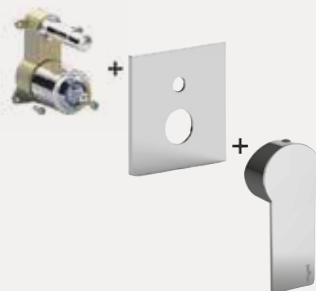

© TA 071CR

tango

© TA 075CR

Video istruzioni Pbox
Pbox video instructions

◎ **PBOX 001**

Set incasso universale
per miscelatori doccia
*Universal Concealed
Box for mixers*

*Da abbinare solo con
TA BOX010 - TA BOX015
**To be completed only with
TA BOX010 - TA BOX015*

◎ **TA BOX010CR**

Set esterno miscelatore
incasso doccia senza deviatore
*External set for concealed
shower mixer without diverter*

*Da abbinare
solo con PBOX 001
**To be completed
only with PBOX 001*

◎ **TA BOX015CR**

Set esterno miscelatore
incasso doccia con deviatore
*External set for concealed
shower mixer with diverter*

*Da abbinare
solo con PBOX 001
**To be completed
only with PBOX 001*

◎ **TA 010CR**

Miscelatore incasso doccia
Concealed shower mixer