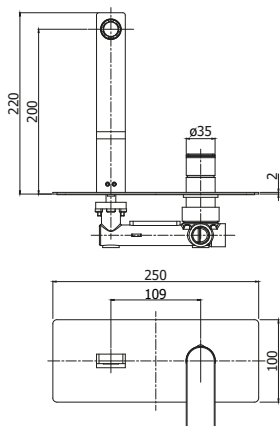

◎ **TA 015CR**

Miscelatore incasso doccia con deviatore
Concealed shower mixer with diverter

◎ **TA 018-019CR**

Miscelatore incasso doccia con deviatore
2 uscite/3 uscite
*Concealed shower mixer with diverter
2 outlets/3 outlets*