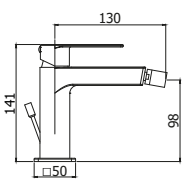

© TA 040-041CR

Batteria miscelatore bordo vasca con doccia estraibile, con/ *senza* bocca erogazione
Deck mounted bath mixer with pull out hand-shower, with/without spout

© TA 022-023CR

Miscelatore vasca doccia con/ *senza* set doccia
Bath/shower mixer with/without shower set

© TA 168-168DCR

Miscelatore doccia con/ *senza* set doccia
Shower mixer with/without shower set

© TA 071-075CR

Miscelatore lavabo con/ *senza* scarico
Wash basin mixer with/without pop up waste

© TA 081-085CR

Miscelatore lavabo prolungato con/ *senza* scarico
Tall wash basin mixer with/without pop up waste

© TA 131-135CR

Miscelatore bidet con/ *senza* scarico
Bidet mixer with/without pop up waste

**FINITURE
 FINISHES**