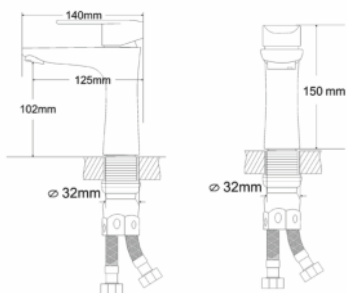

для ванни

для душу

Рейтинг 78,20

ЗМІШУВАЧ ДЛЯ УМИВАЛЬНИКА

ТАР змішувач для умивальника, одноважільний, матеріал - нержавіюча сталь, 35 мм

АРТИКУЛ RBSS200-1

Рейтинг 21,60

ТАР змішувач для умивальника, одноважільний, високий, матеріал - нержавіюча сталь, 35 мм