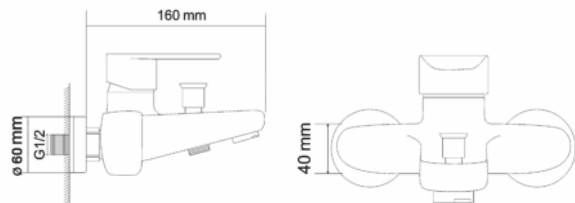

АРТИКУЛ RBSS200-1B

Рейтинг 31,10

ЗМІШУВАЧ ДЛЯ ВАННИ

ТАР змішувач для ванни, одноважільний, матеріал змішувача та ручного душу - нержавіюча сталь, 35 мм

АРТИКУЛ RBSS200-3

Рейтинг 46,80

ЗМІШУВАЧ ДЛЯ ДУШУ

ТАР змішувач для душу, одноважільний, матеріал змішувача та ручного душу - нержавіюча сталь, 35 мм