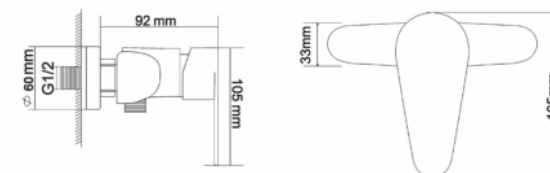

ЗМІШУВАЧ ДЛЯ ДУШУ

ТАР змішувач для душу, одноважільний, матеріал змішувача та ручного душу - нержавіюча сталь, 35 мм

АРТИКУЛ RBSS200-5