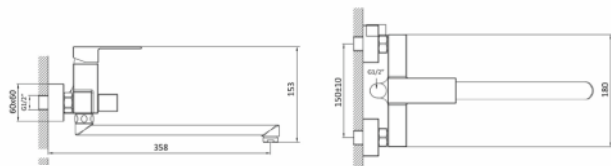

ЗМІШУВАЧ ДЛЯ ВАННИ

ROD змішувач для ванни, одноважільний, поворотний перемикач, вилив 350 мм, хром

АРТИКУЛ RBZ091-9B

ЗМІШУВАЧ ДЛЯ ДУШУ

ROD змішувач для душу, одноважільний, хром, 40 мм

АРТИКУЛ RBZ091-5

Рейтинг 68,90

ЗМІШУВАЧ ДЛЯ КУХНІ

ROD змішувач для кухні, одноважільний, хром 40 мм

АРТИКУЛ RBZ091-8M

Рейтинг 53,50

серія

TAP

для умивальника

для умивальника

для ванни

для душу

Рейтинг 78,20

ЗМІШУВАЧ ДЛЯ УМИВАЛЬНИКА

ТАР змішувач для умивальника, одноважільний, матеріал - нержавіюча сталь, 35 мм

АРТИКУЛ RBSS200-1

Рейтинг 21,60

ТАР змішувач для умивальника, одноважільний, високий, матеріал - нержавіюча сталь, 35 мм