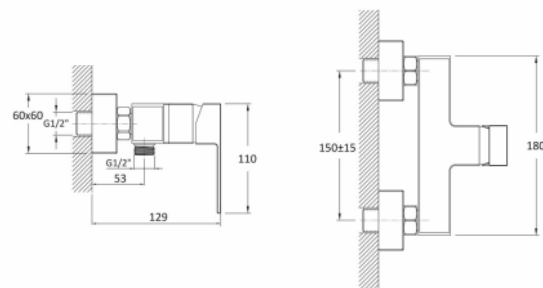

ЗМІШУВАЧ ДЛЯ ВАННИ

ROD змішувач для ванни, одноважільний, поворотний перемикач, вилив 350 мм, хром

АРТИКУЛ RBZ091-9B

ЗМІШУВАЧ ДЛЯ ДУШУ

ROD змішувач для душу, одноважільний, хром, 40 мм

АРТИКУЛ RBZ091-5

Рейтинг 68,90