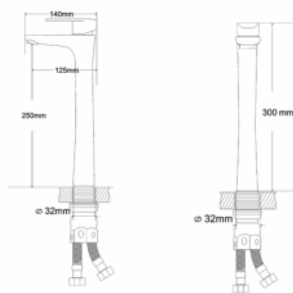

Рейтинг 21,60

ТАР змішувач для умивальника, одноважільний, високий, матеріал - нержавіюча сталь, 35 мм

АРТИКУЛ RBSS200-1B