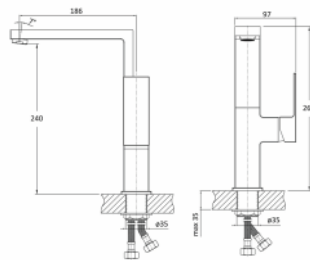

ЗМІШУВАЧ ДЛЯ КУХНІ

ROD змішувач для кухні, одноважільний, хром 40 мм

АРТИКУЛ RBZ091-8M

Рейтинг 53,50

серія

TAP