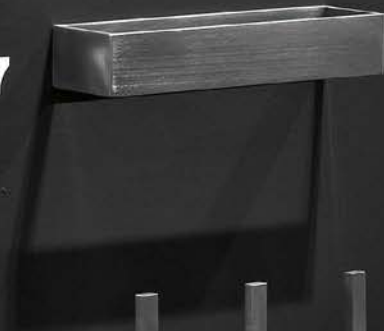

TAPE

_2003

design
Carlo
Colombo

Tutta la serie TAPE é realizzata in acciaio inox satinato AISI 304.
The TAPE series is produced in satin stainless steel AISI 304.

TAPE

TAPE

TAPE 72

TAPE 54

TAPE 45

TAPE 36

TAPE 27

TAPE 113

TAPE ...per esempio...
...for example...

TAPE

Appendi abiti singolo a parete in acciaio inox satinato AISI 304.

Satin stainless steel AISI 304 clothes hook.

H	P	L	art.
6	8	8	TAPE106

Appendi abiti doppio a parete in acciaio inox satinato AISI 304.

Double satin stainless steel AISI 304 clothes hook.

H	P	L	art.
6	8	16	TAPE107

Dispenser sapone liquido da appoggio o da incasso per pianetti Corian in acciaio inox satinato AISI 304.

Freestanding or encased soap dispenser in satin stainless steel AISI 304 for Corian surfaces.

H	P	Ø	art.
16	9,5	6,5	TAPE101

Pianetto in Corian liscio.

Corian surface.

H	P	L	art.
1,2	8	13,5	TAPE1

Bicchiere da appoggio o da incasso per pianetti Corian in acciaio inox satinato AISI 304.