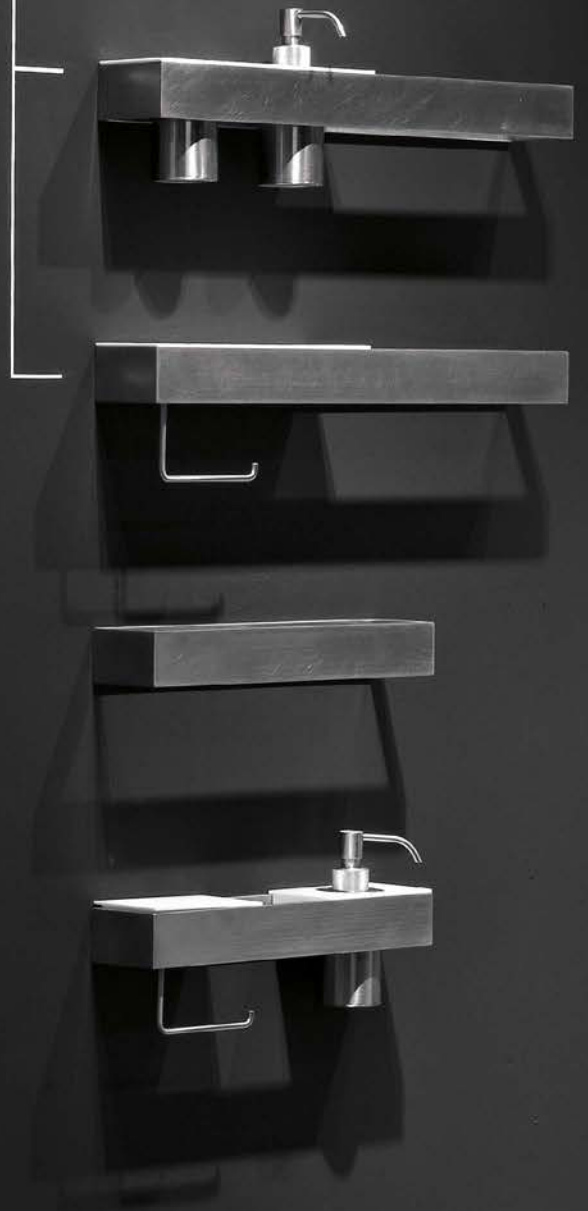

TAPE

_2003

design
Carlo
Colombo

Tutta la serie TAPE é realizzata in acciaio inox satinato AISI 304.
The TAPE series is produced in satin stainless steel AISI 304.

TAPE

TAPE

TAPE 72

TAPE 54

TAPE 45

TAPE 36

TAPE 27

TAPE 113

TAPE ...per esempio...
...for example...

TAPE

Appendi abiti singolo a parete in acciaio inox satinato AISI 304.

Satin stainless steel AISI 304 clothes hook.

Freestanding or encased soap dispenser in satin stainless steel AISI 304 for Corian surfaces.

H	P	Ø	art.
16	9,5	6,5	TAPE101

Pianetto in Corian liscio.

Corian surface.

H	P	L	art.
1,2	8	13,5	TAPE1

Bicchiere da appoggio o da incasso per pianetti Corian in acciaio inox satinato AISI 304.

Freestanding or encased cup in satin stainless steel AISI 304 for Corian surfaces.

H	P	Ø	art.
10,5	6,5	6,5	TAPE102

Porta scopino da appoggio in resina bianca e manico in acciaio inox satinato AISI 304.

Toilet brush and white resin holder with a satin stainless steel AISI 304 handle.