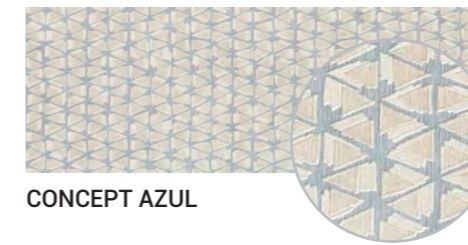

CONCEPT AZUL