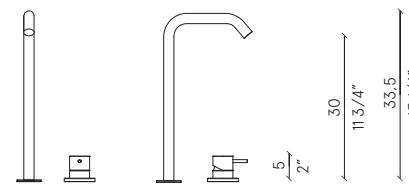

fniture | finishes | finitions | Oberflächen | отделки
metallo | metal | métal | Metall | металл