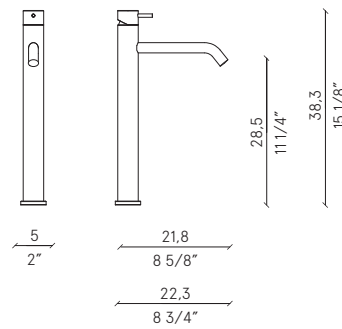

finiture | finishes | finitions | Oberflächen | отделки
metallo | metal | métal | Metall | металл