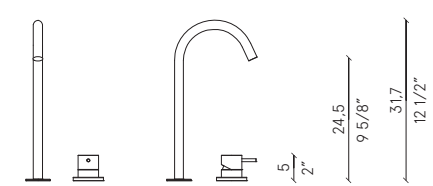

fniture | finishes | finitions | Oberflächen | отделки
metallo | metal | métal | Metall | металл

FLOW L11 | L12
da piano, lavabo, cartuccia tradizionale | top-mounted, washbasin, traditional cartridge
sur plan, vasque, cartouche traditionnelle | flächenbündig, Waschbecken, Standardkartusche
накладная, раковина, традиционные катриджи