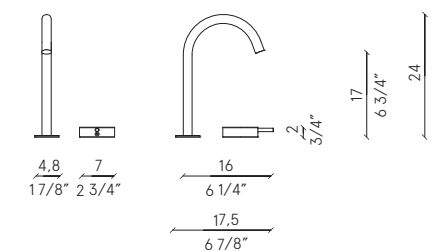

fniture | finishes | finitions | Oberflächen | отделки
metallo | metal | métal | Metall | металл