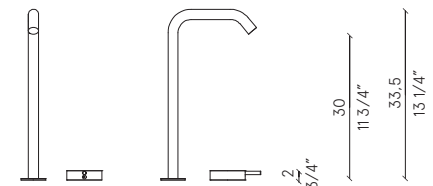

fniture | finishes | finitions | Oberflächen | отделки
metallo | metal | métal | Metall | металл