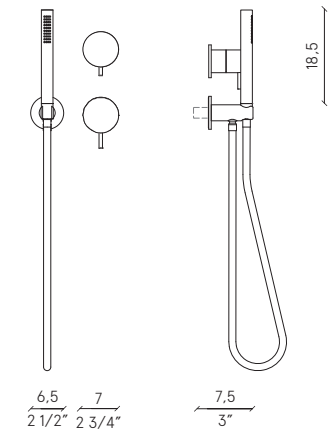

fniture | finishes | finitions | Oberflächen | отделки
metallo | metal | métal | Metall | металл