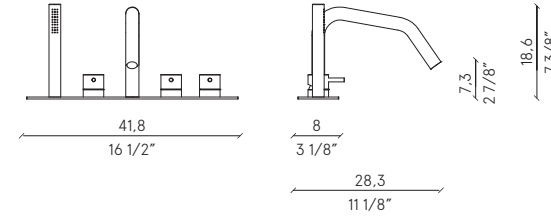

FLOW V03
bordo vasca, cartuccia tradizionale | bathtub edge, traditional cartridge | bord baignoire, cartouche traditionnelle | Wannenrand, Standardkartusche | борт ванны, традиционные картриджи

finiture | finishes | finitions | Oberflächen | отделки
metallo | metal | métal | Metall | металл