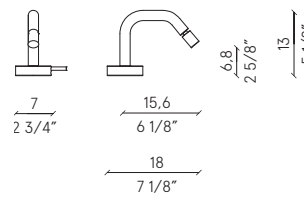

FLOW B02
da piano, bidet, cartucce progressive | top mounted, bidet progressive cartridge | sur plan bidet, cartouche progressive | auf Platte montiert, Bidet, Progressive kartusche | накладный, биде, прогрессивные картриджи

fniture | finishes | fnitions | Oberflächen | отделки
metallo | metal | métal | Metall | металл