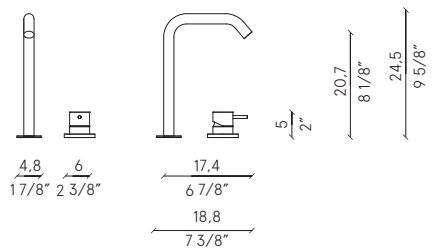

FLOW L07 | L08
da piano, lavabo, cartuccia tradizionale | top-mounted, washbasin, traditional cartridge
sur plan, vasque, cartouche traditionnelle | flächenbündig, Waschbecken, Standardkartusche
накладная, раковина, традиционные катриджи

fniture | finishes | finitions | Oberflächen | отделки
metallo | metal | métal | Metall | металл