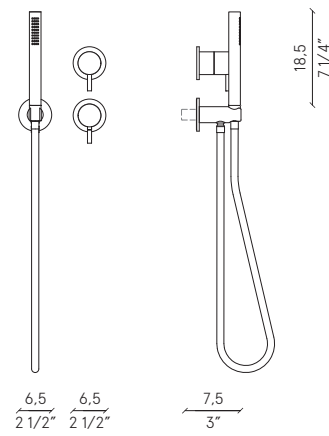

finiture | finishes | finitions | Oberflächen | отделки
metallo | metal | métal | Metall | металл

FLOW D02

FLOW D02
 miscelatore a parete, doccia, cartuccia tradizionale | wall-mounted mixer, shower, traditional cartridge | au mur mitigeur, douche, cartouche traditionnelle | an der Wand Mischaggregat, Dusche, Standardkartusche | настенный смеситель, душ, традиционные картриджи

fniture | finishes | finitions | Oberflächen | отделки
 metallo | metal | métal | Metall | металл

FLOW D03

FLOW D03
 termostatico a parete, doccia, cartuccia tradizionale | thermostatic wall-mounted, shower, traditional cartridge | au mur thermostatique, douche, cartouche traditionnelle | an der Wand Thermostat, Dusche, Standardkartusche | настенный термостат, душ, традиционные картриджи