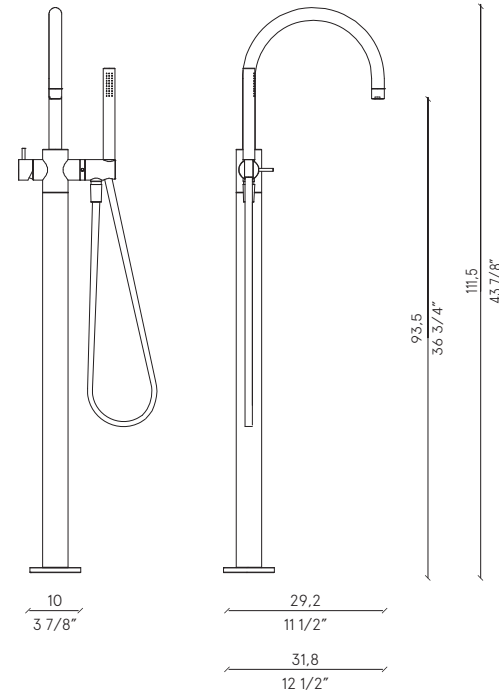

FLOW V02
a pavimento, vasca, cartuccia tradizionale | floor-mounted, bathtub, traditional cartridge | au sol, baignoire, cartouche traditionnelle | am Fußboden, Wanne, Standardkartusche | напольная, ванна, традиционные картриджи

finiture | finishes | finitions | Oberflächen | отделки
metallo | metal | métal | Metall | металл