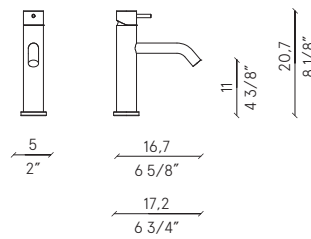

finiture | finishes | finitions | Oberflächen | отделки
metallo | metal | métal | Metall | металл