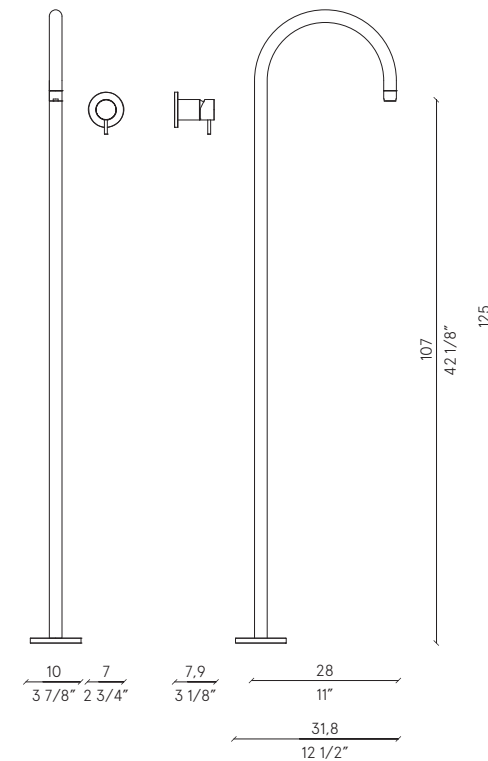

finiture | finishes | finitions | Oberflächen | отделки
metallo | metal | métal | Metall | металл