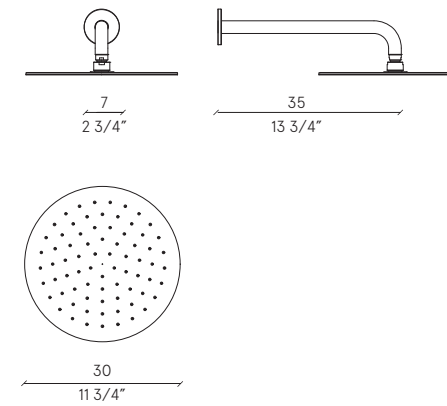

FLOW D01
a parete, doccia | wall-mounted, shower | au mur, douche | an der Wand, Dusche | настенный, душ

finiture | finishes | finitions | Oberflächen | отделки
metallo | metal | métal | Metall | металл