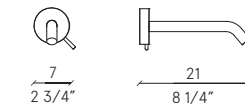

FLOW L02
a parete, lavabo, cartucce progressive | wall-mounted, washbasin, progressive cartridge | au mur, vasque, cartouche progressive | an der Wand, Waschbecken, Progressive Kartusche | настенная, раковина, прогрессивные катриджи