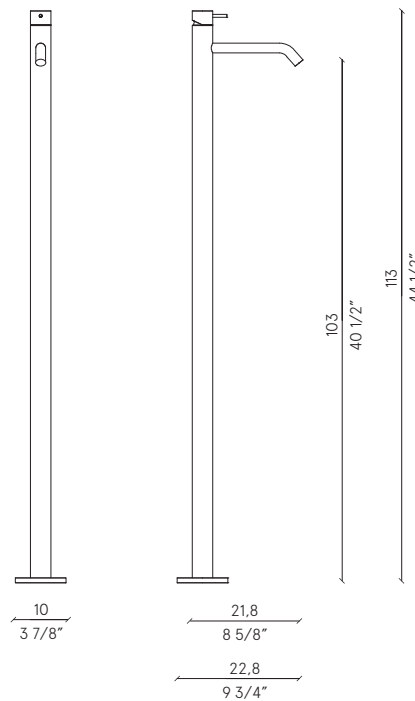

finiture | finishes | finitions | Oberflächen | отделки
metallo | metal | métal | Metall | металл