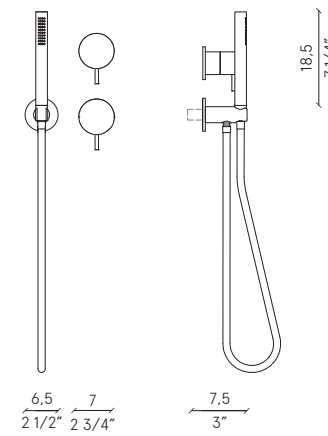

fniture | finishes | finitions | Oberflächen | отделки
metallo | metal | métal | Metall | металл