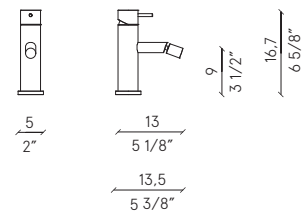

fniture | finishes | finitions | Oberflächen | отделки
 metallo | metal | métal | Metall | металл

FLOW B01
da piano, bidet, cartuccia tradizionale | top mounted, bidet, traditional cartridge | sur plan, bidet, cartouche traditionnelle | auf Platte montiert, Bidet, Standardkartusche | накладный, биде, традиционные картридж