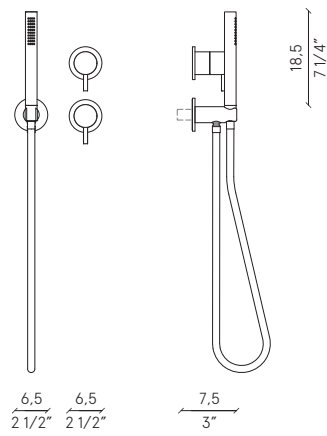

fniture | finishes | finitions | Oberflächen | отделки
metallo | metal | métal | Metall | металл