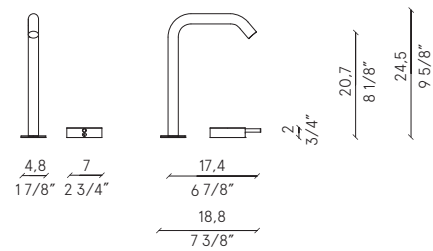

fniture | finishes | finitions | Oberflächen | отделки
metallo | metal | métal | Metall | металл