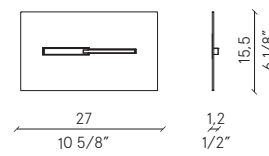

FLOW W01
placca WC | toilet plate | plaque toilette | WC-Plakette | панель слива WC