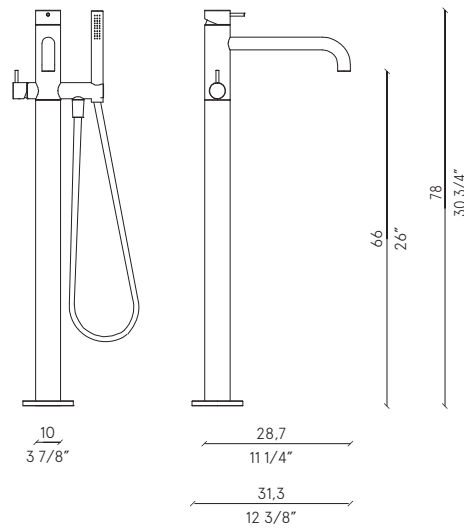

fniture | finishes | finitions | Oberflächen | отделки
metallo | metal | métal | Metall | металл

FLOW L13 | L14
da piano, lavabo, cartucce progressive | top-mounted, washbasin, progressive cartridge
sur plan, vasque, cartouche progressive | flächenbündig, Waschbecken, Progressive kartusche
накладная, раковина, прогрессивные катриджи

fniture | finishes | finitions | Oberflächen | отделки
metallo | metal | métal | Metall | металл

FLOW V01

FLOW V01
a pavimento, vasca, cartuccia tradizionale | floor-mounted, bathtub, traditional cartridge | au sol, baignoire, cartouche traditionnelle | am Fußboden, Wanne, Standardkartusche | напольная, ванна, традиционные картриджи