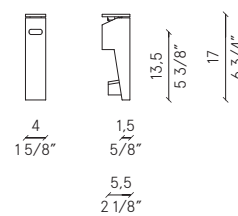

fniture | finishes | fnitions | Oberflächen | отделки
metallo | metal | métal | Metall | металл

FLOW W01
placca WC | toilet plate | plaque toilette | WC-Plakette | панель слива WC

fniture | finishes | fnitions | Oberflächen | отделки
metallo | metal | métal | Metall | металл

H20
incasso, lavabo | inset, washbasin | encastrée, vasque | eingebaut, Waschbecken | встраиваемая, раковина

fniture | finishes | fnitions | Oberflächen | отделки
metallo | metal | métal | Metall | металл