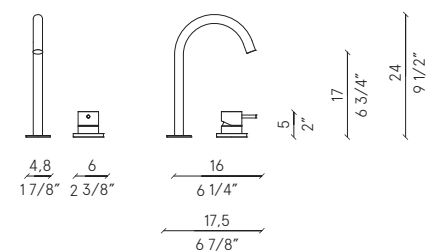

fniture | finishes | finitions | Oberflächen | отделки
metallo | metal | métal | Metall | металл

FLOW L11 | L12
da piano, lavabo, cartuccia tradizionale | top-mounted, washbasin, traditional cartridge
sur plan, vasque, cartouche traditionnelle | flächenbündig, Waschbecken, Standardkartusche
накладная, раковина, традиционные катриджи